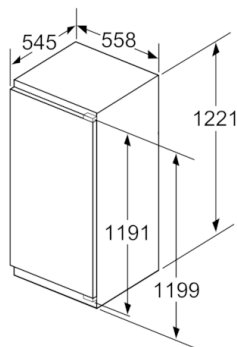

### **Technische informatie**

- Nismaat (H x B x D): 122.5 x 56 x 55 cm
- Afmetingen toestel (H x B x D): 122.1 x 55.8 x 54.5 cm
- Klimaatklasse: SN-T

### **Toebehoren**

- Koude accu's, ijsblokjeschaal

**Serie | 6, Integreerbare diepvriezer, 122.1 x 55.8 cm  
GIN41AC30**

Afmeting in mm

Afmeting in mm

Afmeting in mm

Afmeting in mm  
Aanbeveling tussenruimtes voor vlakscharnier

F	R	X
16-19	0-3	2,5
20	0-1	3
	2-3	2,5
21	0-1	3
	2-3	2,5
22	0	4
	1	3,5
	2-3	3

De in de tabel aanbevolen tussenruimtes moeten worden aangehouden, om een botsingsvrije opening van de apparaatdeuren te waarborgen en beschadiging aan keukenmeubels te vermijden.