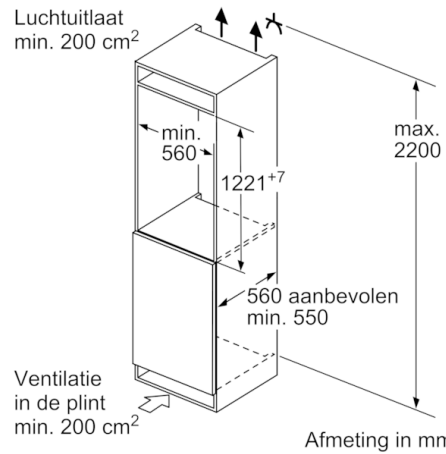

### **Technische informatie**

- Nismaat (H x B x D): 122.5 x 56 x 55 cm
- Afmetingen toestel (H x B x D): 122.1 x 55.8 x 54.5 cm
- Klimaatklasse: SN-T

### **Toebehoren**

- Koude accu's, ijsblokjeschaal

**Serie | 6, Integreerbare diepvriezer, 122.1 x 55.8 cm  
GIN41AC30**

Afmeting in mm

Afmeting in mm

Afmeting in mm

Afmeting in mm  
Aanbeveling tussenruimtes voor vlakscharnier