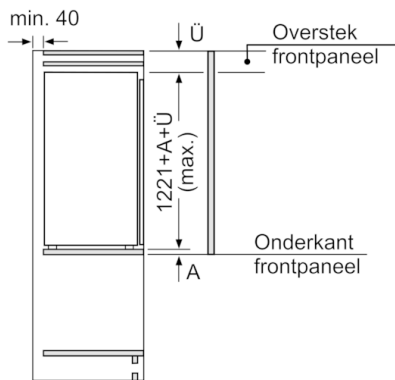

### **Technische informatie**

- Nismaat (H x B x D): 122.5 x 56 x 55 cm
- Afmetingen toestel (H x B x D): 122.1 x 55.8 x 54.5 cm
- Klimaatklasse: SN-T

### **Toebehoren**

- Koude accu's, ijsblokjeschaal

**Serie | 6, Integreerbare diepvriezer, 122.1 x 55.8 cm  
GIN41AC30**

Afmeting in mm

Afmeting in mm

Afmeting in mm

Afmeting in mm  
Aanbeveling tussenruimtes voor vlakscharnier