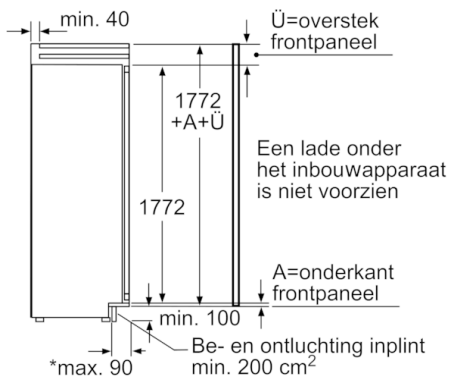

Toebehoren

- 1 x Ijsblokjeschaal, 2 x koude accumulator

Technische informatie

- Nismaat (H x B x D): 177.5 x 56 x 55 cm
- Afmetingen toestel (H x B x D): 177.2 x 55.6 x 54.5 cm
- Klimaatklasse: SN-T

Serie | 8, Integreerbare diepvriezer, 177.2 x 55.6 cm
GIN38P60