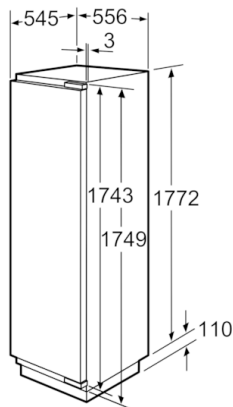

Toebehoren

- 1 x Ijsblokjeschaal, 2 x koude accumulator

Technische informatie

- Nismaat (H x B x D): 177.5 x 56 x 55 cm
- Afmetingen toestel (H x B x D): 177.2 x 55.6 x 54.5 cm
- Klimaatklasse: SN-T

Serie | 8, Integreerbare diepvriezer, 177.2 x 55.6 cm
GIN38P60

* 90-95 mogelijk met reserve-onderdeel: nr. 11022849

Afmeting in mm

Afmeting in mm

Afmeting in mm

Afmeting in mm

Aanbeveling tussenruimtes voor vlakscharnier

F	R	X
16-19	0-3	2,5
20	0-1	3
	2-3	2,5
21	0-1	3
	2-3	2,5
22	0	4
	1	3,5
	2-3	3