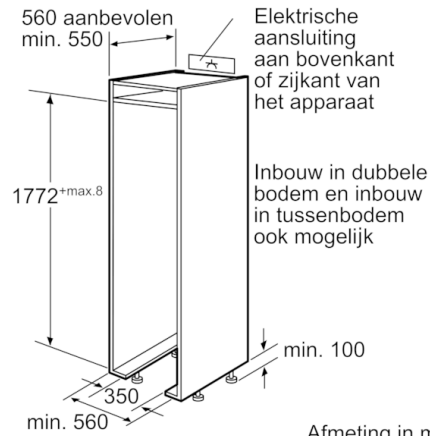

Technische gegevens

Temperatuur in display vriezer :	Digitaal
Verlichting :	Ja
Productcategorie :	Vrieskast
Uitvoering :	Inbouw
Meubelkeur opties :	Niet mogelijk
No-frost systeem :	Koelkast en vriezer
Hoogte van het apparaat (mm) :	1772
Breedte apparaat (mm) :	556
Diepte apparaat (mm) :	545
Afmetingen inclusief verpakking hxbxd (mm) :	1980 x 660 x 630
Nettogewicht (kg) :	77,819
Brutogewicht (kg) :	83,2
Aansluitwaarde (W) :	120
Minimale smeltveiligheid (A) :	10
Frequentie (Hz) :	50
Keurmerken :	CE, Morocco, Ukraine, VDE
Lengte elektriciteitsnoer (cm) :	230
Deurscharnier :	Links verwisselbaar
Maximale bewaarduur bij stroomuitval (uren) :	20
Kleur en materiaal ombouw :	White
Alarmsignaal bij storing :	Optisch en akoestisch
Deur afsluitbaar :	Neen
Aantal vriesladen/manden :	5
Aantal vriesvakken met klep :	2
EAN-code :	4242002526959
Merk :	Bosch
Productnaam :	GIN38P60
Productcategorie :	Vrieskast
Energie-efficiëntieklasse (2010/30/EG) :	A++
Energieverbruik per jaar (kWh/annum) - NIEUW (2010/30/EG) :	242,00
Netto inhoud (l) - nieuw (2010/30/EC) :	210
No-frost systeem :	Koelkast en vriezer
Bewaartijd bij storing (u) :	20
Invriescapaciteit in 24 uur (kg/24u) - nieuw (2010/30/EC) :	18
Klimaatklasse :	SN-T
Geluidsniveau (dB (A) re 1pW) :	42
Type installatie :	Volledig integreerbaar

Toebehoren

- 1 x Ijsblokjeschaal, 2 x koude accumulator

Technische informatie

- Nismaat (H x B x D): 177.5 x 56 x 55 cm
- Afmetingen toestel (H x B x D): 177.2 x 55.6 x 54.5 cm
- Klimaatklasse: SN-T

Serie | 8, Integreerbare diepvriezer, 177.2 x 55.6 cm
GIN38P60

* 90-95 mogelijk met reserve-onderdeel: nr. 11022849

Afmeting in mm

Afmeting in mm

Afmeting in mm

Afmeting in mm

Aanbeveling tussenruimtes voor vlakscharnier

F	R	X
16-19	0-3	2,5
20	0-1	3
	2-3	2,5
21	0-1	3
	2-3	2,5
22	0	4
	1	3,5
	2-3	3