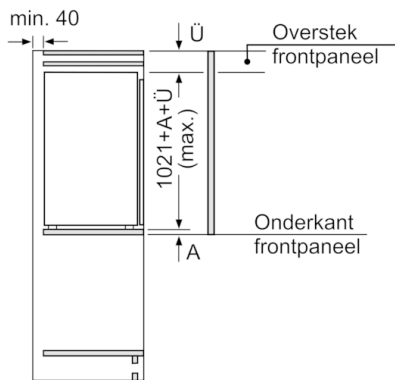

Technische informatie

- Nismaat (H x B x D): 102.5 x 56 x 55 cm
- Afmetingen toestel (H x B x D): 102.1 x 55.8 x 54.5 cm
- Klimaatklasse: SN-T

Toebehoren

- Koude accu's, ijsblokjeschaal

Serie | 6, Integreerbare diepvriezer, 102.1 x 55.8 cm
GIN31AC30

Afmeting in mm

Afmeting in mm

Afmeting in mm

Afmeting in mm
 Aanbeveling tussenruimtes voor vlakscharnier

| F | R | X |
|-------|-----|-----|
| 16-19 | 0-3 | 2,5 |
| 20 | 0-1 | 3 |
| | 2-3 | 2,5 |
| 21 | 0-1 | 3 |
| | 2-3 | 2,5 |
| 22 | 0 | 4 |
| | 1 | 3,5 |
| | 2-3 | 3 |