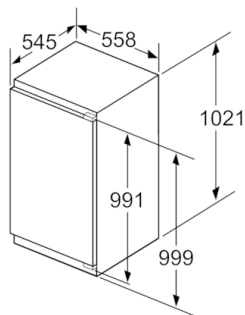

Technische informatie

- Nismaat (H x B x D): 102.5 x 56 x 55 cm
- Afmetingen toestel (H x B x D): 102.1 x 55.8 x 54.5 cm
- Klimaatklasse: SN-T

Toebehoren

- Koude accu's, ijsblokjeschaal

Serie | 6, Integreerbare diepvriezer, 102.1 x 55.8 cm
GIN31AC30

Afmeting in mm

Afmeting in mm

Afmeting in mm

Afmeting in mm
 Aanbeveling tussenruimtes voor vlakscharnier

| F | R | X |
|-------|-----|-----|
| 16-19 | 0-3 | 2,5 |
| 20 | 0-1 | 3 |
| | 2-3 | 2,5 |
| 21 | 0-1 | 3 |
| | 2-3 | 2,5 |
| 22 | 0 | 4 |
| | 1 | 3,5 |
| | 2-3 | 3 |