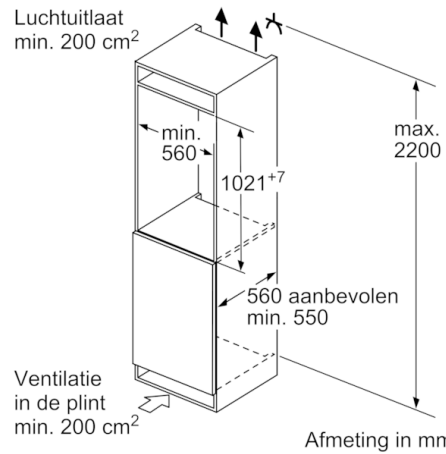

Technische informatie

- Nismaat (H x B x D): 102.5 x 56 x 55 cm
- Afmetingen toestel (H x B x D): 102.1 x 55.8 x 54.5 cm
- Klimaatklasse: SN-T

Toebehoren

- Koude accu's, ijsblokjeschaal

Serie | 6, Integreerbare diepvriezer, 102.1 x 55.8 cm
GIN31AC30

Afmeting in mm

Afmeting in mm

Afmeting in mm

Afmeting in mm
 Aanbeveling tussenruimtes voor vlakscharnier

| F | R | X |
|-------|-----|-----|
| 16-19 | 0-3 | 2,5 |
| 20 | 0-1 | 3 |
| | 2-3 | 2,5 |
| 21 | 0-1 | 3 |
| | 2-3 | 2,5 |
| 22 | 0 | 4 |
| | 1 | 3,5 |
| | 2-3 | 3 |