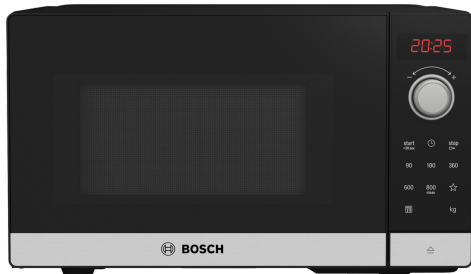

**Serie 2, Microgolfoven, 44 x 26 cm,
Inox
FFL023MS2**

**Vrijstaande microgolfoven: Om snel
gerechten te ontdooien, op te warmen of
perfect te bereiden.**

- **AutoPilot 7:** ieder gerecht een schot in de roos dankzij 7 vooraf ingestelde automatische programma's.
- **Rode LED display :** gemakkelijk in gebruik.
- **Favorieten-knop:** bewaar je voorkeurstelling

Type magnetron:	Alleen magnetron
Soort besturing:	Elektronisch
Afmetingen van het toestel (hxbxd):	260x442x345 mm
Afmetingen van het toestel met verpakking:	180 x 280 x 300 mm
Langte elektriciteitsnoer:	130.0 cm
Nettogewicht:	12.2 kg
Brutogewicht:	14.0 kg
EAN-code:	4242005296835
Maximaal magnetronvermogen:	800 W
Aansluitvermogen:	1270 W
Minimale smeltveiligheid:	10 A
Spanning:	220-230 V
Frequentie:	50 Hz
Type stekker:	Schuko/Gardy-stekker met aarding

Serie 2, Microgolfoven, 44 x 26 cm, Inox FFL023MS2

Vrijstaande microgolfoven: Om snel gerechten te ontdooien, op te warmen of perfect te bereiden.

Type microgolfoven en verwarmingswijzen:

- 5 Microgolf vermogens: 90 W, 180 W, 360 W, 600 W, 800 W
- Volume van de binnenruimte: 20 l

Design:

- Ovenruimte in lacquered grey

Reiniging:

- Cleaning Assistance (hydrolyse reiniging)

Comfort :

- LED display
- Elektronische klok
- Bediening met draaiknop, Sensitieve druktoetsen, Snelstarttoets
- Eenvoudig gebruikconcept
- AutoPilot: 7 automatische programma's
- 4 Ontdooi- en 3 kookprogramma's in de microgolffunctie
- Favoriet knop voor persoonlijke instellingen (1 instelling)
- QuickStart: druk gedurende 30 seconden op maximaal magnetronvermogen
- LED-verlichting
- Glazen draaiplateau (27 cm)
- Draaideur met zijdelingse opening - scharnieren links
- Open deur knop