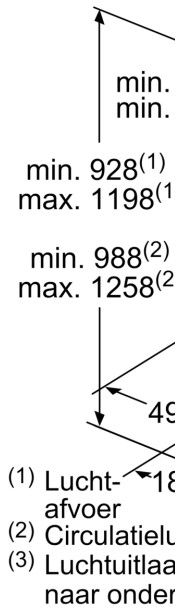

**Serie 6, Wanddampkap, 90 cm, zwart
glas
DWK97JQ60**

Apparaat in c
zonder kanaal
noodzakelijk

75

Afme

Afme

/

/

/

/

/

/

/

/

A: Elk

B: Gε

C: Elk
Nitt

A: Lu

B: St

Vana

C: Elk

D: Gε

(1) Positie voor
stopcontact

Rekening houdend met
dikte van de wand