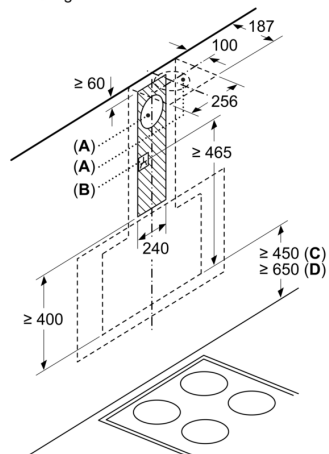

(1) Positie voor stopcontact

Rekening houden met de maximale dikte van de achterwand.

Afmeting in mm

Afmeting in mm

A: Luchtafvoer
B: Stopcontact

Vanaf bovenkant pannendrager

C: Elektrisch
D: Gas