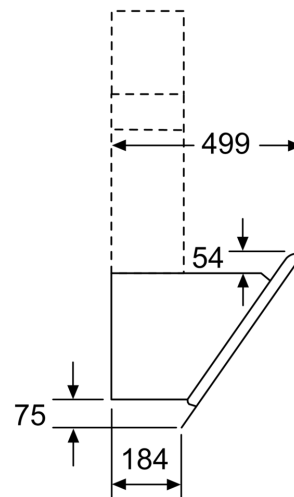

Afmetingen:

- Aanbevolen diameter afvoerkanaal Ø 150 mm (Ø 120 mm bijgeleverd)
- Toestelafmetingen bij luchtafvoer (HxBxD): 928-1198 x 790 x 499 mm
- Toestelafmetingen bij kringloopwerking met schouw (HxBxD): 988-1258 x 790 x 499 mm
- Toestelafmetingen bij kringloopwerking zonder schouw (hxbxd): 452 mm x 790 x 499 mm
- Aansluitwaarde: 263 W

*In overeenstemming met de EU-regulering N° 65/2014

Serie 4, Wanddampkap, 80 cm, wit glas DWK87CM20

Afmeting in mm

A: Elektrisch

B: Gas - vanaf bovenrand van pannendrager

C: Elektrisch - voor Australië en Nieuw-Zeeland

(1) Positie voor stopcontact

Rekening houden met de maximale dikte van de achterwand.

Afmeting in mm

Afmeting in mm

A: Luchtafvoer
B: Stopcontact

Vanaf bovenkant pannendrager

C: Elektrisch
D: Gas

Afmeting in mm

- (1) Lucht-afvoer
 (2) Circulatielucht
 (3) Luchtuitlaat - sleuven bij luchtafvoer naar onderen monteren
- Afmeting in mm

Apparaat in circulatiemodus
 zonder kanaal
 Circulatieset nodig

Afmeting in mm