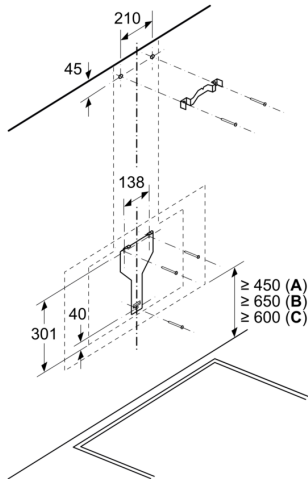

Technische gegevens

Uitvoering:	Wall-mounted
Lengte elektriciteits snoer:	130.0 cm
Hoogte:	323 mm
en: Minimum distance above an electric hob:	450 mm
en: Minimum distance above a gas hob:	650 mm
Nettogewicht:	21.1 kg
Soort besturing:	Elektronisch
Instelling afzuigvermogen:	3-standen + intensief
Maximale afzuigcapaciteit:	416 m ³ /h
Maximale luchtcirculatie intensiefstand:	469 m ³ /h
Maximale luchtcirculatie:	367 m ³ /h
Afzuigcapaciteit intensiefstand:	700 m ³ /h
Maximum Air flow:	416 m ³ /h
Aantal lampen:	2
Geluidsniveau:	58 dB(A) re 1 pW
Diameter luchtafvoer min/max:	120 / 150 mm
Materiaal vetfilter:	Aluminium wasbaar
EAN-code:	4242005172955
Aansluitvermogen:	263 W
Minimale smeltveiligheid:	10 A
Spanning:	220-240 V
Frequentie:	60; 50 Hz
Type stekker:	Schuko/Gardy-stekker met aarding
Type installatie:	Wandmodel

Afmetingen:

- Aanbevolen diameter afvoerkanaal Ø 150 mm (Ø 120 mm bijgeleverd)
- Toestelafmetingen bij luchtafvoer (HxBxD): 928-1198 x 790 x 499 mm
- Toestelafmetingen bij kringloopwerking met schouw (HxBxD): 988-1258 x 790 x 499 mm
- Toestelafmetingen bij kringloopwerking zonder schouw (hxbxd): 452 mm x 790 x 499 mm
- Aansluitwaarde: 263 W

*In overeenstemming met de EU-regulering N° 65/2014

Serie 4, Wanddampkap, 80 cm, wit glas DWK87CM20

Afmeting in mm

A: Elektrisch

B: Gas - vanaf bovenrand van pannendrager

C: Elektrisch - voor Australië en Nieuw-Zeeland