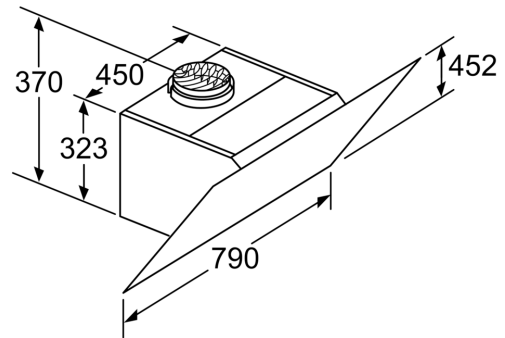

Afmetingen:

- Aanbevolen diameter afvoerkanaal Ø 150 mm (Ø 120 mm bijgeleverd)
- Toestelafmetingen bij luchtafvoer (HxBxD): 928-1198 x 790 x 499 mm
- Toestelafmetingen bij kringloopwerking met schouw (HxBxD): 988-1258 x 790 x 499 mm
- Toestelafmetingen bij kringloopwerking zonder schouw (hxbxd): 452 mm x 790 x 499 mm
- Aansluitwaarde: 263 W

*In overeenstemming met de EU-regulering N° 65/2014

Serie 4, Wanddampkap, 80 cm, wit glas DWK87CM20

Afmeting in mm

A: Elektrisch

B: Gas - vanaf bovenrand van pannendrager

C: Elektrisch - voor Australië en Nieuw-Zeeland

(1) Positie voor stopcontact

Rekening houden met de maximale dikte van de achterwand.

Afmeting in mm

Afmeting in mm

A: Luchtafvoer
B: Stopcontact

Vanaf bovenkant pannendrager

C: Elektrisch
D: Gas

Afmeting in mm

- (1) Lucht-afvoer
 (2) Circulatielucht
 (3) Luchtuitlaat - sleuven bij luchtafvoer naar onderen monteren
- Afmeting in mm

Apparaat in circulatiemodus
 zonder kanaal
 Circulatieset nodig

Afmeting in mm