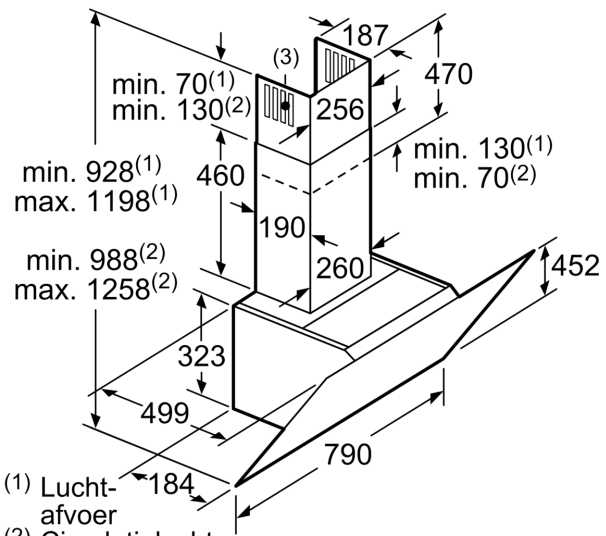

Afmetingen:

- Aanbevolen diameter afvoerkanaal Ø 150 mm (Ø 120 mm bijgeleverd)
- Toestelafmetingen bij luchtafvoer (HxBxD): 928-1198 x 790 x 499 mm
- Toestelafmetingen bij kringloopwerking met schouw (HxBxD): 988-1258 x 790 x 499 mm
- Toestelafmetingen bij kringloopwerking zonder schouw (hxbxd): 452 mm x 790 x 499 mm
- Aansluitwaarde: 263 W

*In overeenstemming met de EU-regulering N° 65/2014

Serie 4, Wanddampkap, 80 cm, wit glas DWK87CM20

Afmeting in mm

A: Elektrisch

B: Gas - vanaf bovenrand van pannendrager

C: Elektrisch - voor Australië en Nieuw-Zeeland

(1) Positie voor stopcontact

Rekening houden met de maximale dikte van de achterwand.

Afmeting in mm

Afmeting in mm

A: Luchtafvoer
B: Stopcontact

Vanaf bovenkant pannendrager

C: Elektrisch
D: Gas

Afmeting in mm

- (1) Lucht-afvoer
 (2) Circulatielucht
 (3) Luchtuitlaat - sleuven bij luchtafvoer naar onderen monteren
- Afmeting in mm

Apparaat in circulatiemodus
 zonder kanaal
 Circulatieset nodig

Afmeting in mm