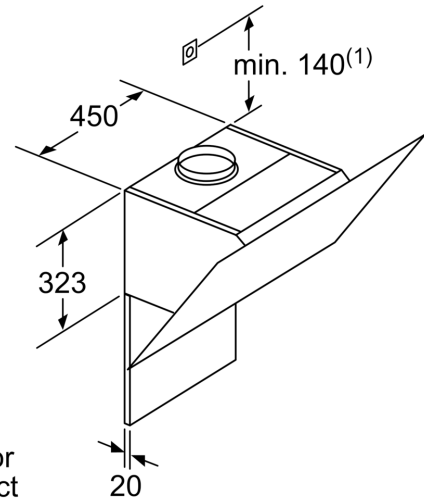

Technische gegevens

Uitvoering:	Wall-mounted
Lengte elektriciteits snoer:	130.0 cm
Hoogte:	323 mm
en: Minimum distance above an electric hob:	450 mm
en: Minimum distance above a gas hob:	650 mm
Nettogewicht:	21.1 kg
Soort besturing:	Elektronisch
Instelling afzuigvermogen:	3-standen + intensief
Maximale afzuigcapaciteit:	416 m ³ /h
Maximale luchtcirculatie intensiefstand:	469 m ³ /h
Maximale luchtcirculatie:	367 m ³ /h
Afzuigcapaciteit intensiefstand:	700 m ³ /h
Maximum Air flow:	416 m ³ /h
Aantal lampen:	2
Geluidsniveau:	58 dB(A) re 1 pW
Diameter luchtafvoer min/max:	120 / 150 mm
Materiaal vetfilter:	Aluminium wasbaar
EAN-code:	4242005172955
Aansluitvermogen:	263 W
Minimale smeltveiligheid:	10 A
Spanning:	220-240 V
Frequentie:	60; 50 Hz
Type stekker:	Schuko/Gardy-stekker met aarding
Type installatie:	Wandmodel

Afmetingen:

- Aanbevolen diameter afvoerkanaal Ø 150 mm (Ø 120 mm bijgeleverd)
- Toestelafmetingen bij luchtafvoer (HxBxD): 928-1198 x 790 x 499 mm
- Toestelafmetingen bij kringloopwerking met schouw (HxBxD): 988-1258 x 790 x 499 mm
- Toestelafmetingen bij kringloopwerking zonder schouw (hxbxd): 452 mm x 790 x 499 mm
- Aansluitwaarde: 263 W

*In overeenstemming met de EU-regulering N° 65/2014

Serie 4, Wanddampkap, 80 cm, wit glas DWK87CM20

Afmeting in mm

A: Elektrisch

B: Gas - vanaf bovenrand van pannendrager

C: Elektrisch - voor Australië en Nieuw-Zeeland