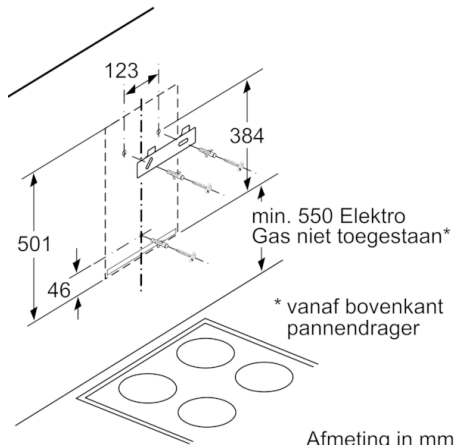

Technische gegevens

Uitvoering :	Schouw
Keurmerken :	CE, VDE
Lengte elektriciteits snoer (cm) :	130
Hoogte van het apparaat zonder luchtafvoerbuïs (mm) :	501
en: Minimum distance above an electric hob :	550
Nettogewicht (kg) :	15,180
Soort besturing :	Electronisch
Instelling afzuigvermogen :	3-standen + 2 intensief
Maximale luchtcirculatie intensiefstand (m3/h) :	400.0
Aantal lampen :	2
Materiaal vetfilter :	Aluminium wasbaar
EAN-code :	4242002946658
Aansluitwaarde (W) :	146
Minimale smeltveiligheid (A) :	10
Spanning (V) :	220-240
Frequentie (Hz) :	50; 60
Type stekker :	Schuko-/Gardy. met aarding
Type installatie :	Wandmodel

Afmetingen:

- Afmetingen (hxbxd): 501 x 330 x 291 mm
- Aansluitwaarde: 146 W
- Combinatie met gaskookplaat niet toegestaan

Serie | 8, wanddampkap, 33 cm, zwart DWI37RV60

(1) Positie voor stopcontact

Rekening houden met de minimale dikte van de achterwand.

Afmeting in mm

Afmeting in mm

min. 550 Elektro
Gas niet toegestaan*

* vanaf bovenkant
pannendrager

Afmeting in mm