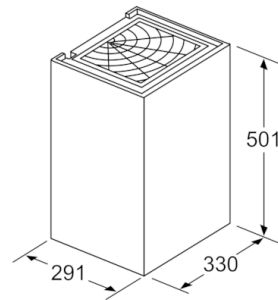

Afmetingen:

- Afmetingen (hxbxd): 501 x 330 x 291 mm
- Aansluitwaarde: 146 W
- Combinatie met gaskookplaat niet toegestaan

Serie | 8, wanddampkap, 33 cm, zwart DWI37RV60

(1) Positie voor stopcontact

Rekening houden met de minimale dikte van de achterwand.

Afmeting in mm

Afmeting in mm

min. 550 Elektro
Gas niet toegestaan*

* vanaf bovenkant
pannendrager

Afmeting in mm