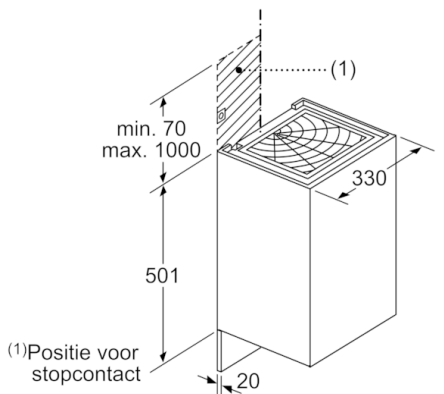

Technische gegevens

Uitvoering :	Schouw
Keurmerken :	CE, VDE
Lengte elektriciteits snoer (cm) :	130
Hoogte van het apparaat zonder luchtafvoerbuïs (mm) :	501
en: Minimum distance above an electric hob :	550
Nettogewicht (kg) :	15,180
Soort besturing :	Electronisch
Instelling afzuigvermogen :	3-standen + 2 intensief
Maximale luchtcirculatie intensiefstand (m3/h) :	400.0
Aantal lampen :	2
Materiaal vetfilter :	Aluminium wasbaar
EAN-code :	4242002946658
Aansluitwaarde (W) :	146
Minimale smeltveiligheid (A) :	10
Spanning (V) :	220-240
Frequentie (Hz) :	50; 60
Type stekker :	Schuko-/Gardy. met aarding
Type installatie :	Wandmodel

Afmetingen:

- Afmetingen (hxbxd): 501 x 330 x 291 mm
- Aansluitwaarde: 146 W
- Combinatie met gaskookplaat niet toegestaan

Serie | 8, wanddampkap, 33 cm, zwart DWI37RV60

(1) Positie voor stopcontact

Rekening houden met de minimale dikte van de achterwand.