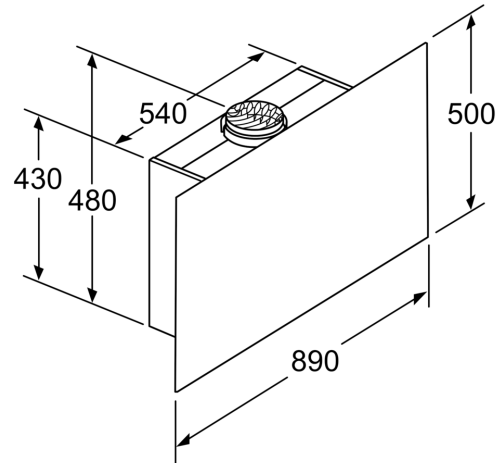

**Serie 6, Wanddampkap, 90 cm, zwart
glas
DWF97KM60**

Apparaat in circulatiebedrijf
zonder kanaal Circulatieset
noodzakelijk

Afmeting in mm