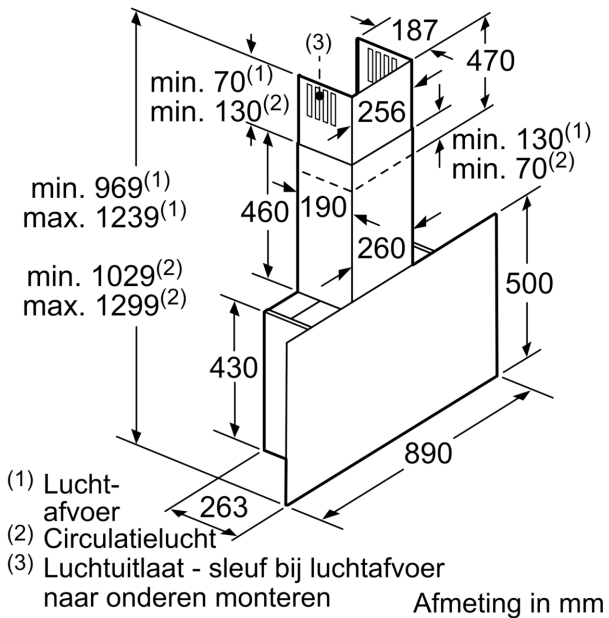

**Serie 6, Wanddampkap, 90 cm, zwart
glas
DWF97KM60**

Apparaat in circulatiebedrijf
zonder kanaal Circulatieset
noodzakelijk

Afmeting in mm