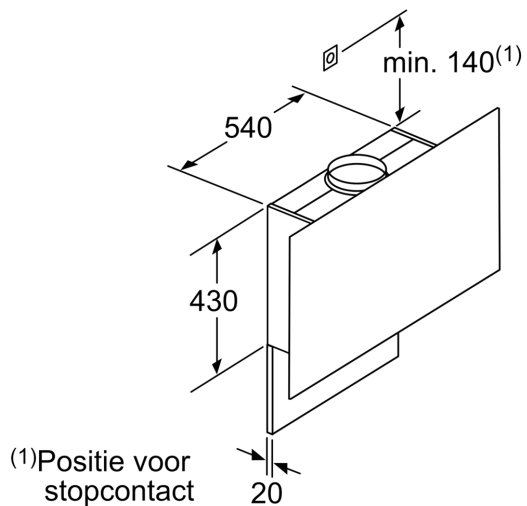

Technische gegevens

| | |
|---|----------------------------------|
| Uitvoering: | Wall-mounted |
| Lengte elektriciteits snoer: | 130.0 cm |
| Hoogte: | 430 mm |
| en: Minimum distance above an electric hob: | 450 mm |
| en: Minimum distance above a gas hob: | 650 mm |
| Nettogewicht: | 24.2 kg |
| Soort besturing: | Elektronisch |
| Instelling afzuigvermogen: | 3-standen + intensief |
| Maximale afzuigcapaciteit: | 405 m ³ /h |
| Maximale luchtcirculatie intensiefstand: | 404 m ³ /h |
| Maximale luchtcirculatie: | 249 m ³ /h |
| Afzuigcapaciteit intensiefstand: | 739 m ³ /h |
| Maximum Air flow: | 405 m ³ /h |
| Aantal lampen: | 2 |
| Geluidsniveau: | 58 dB(A) re 1 pW |
| Diameter luchtafvoer min/max: | 120 / 150 mm |
| Materiaal vetfilter: | Aluminium wasbaar |
| EAN-code: | 4242002946511 |
| Aansluitvermogen: | 143 W |
| Minimale smeltveiligheid: | 10 A |
| Spanning: | 220-240 V |
| Frequentie: | 50; 60 Hz |
| Type stekker: | Schuko/Gardy-stekker met aarding |
| Type installatie: | Wandmodel |

4 242002 946511

**Serie 6, Wanddampkap, 90 cm, zwart
glas
DWF97KM60**

Apparaat in circulatiebedrijf
zonder kanaal Circulatieset
noodzakelijk

Afmeting in mm

Afmeting in mm

Rekening houden met de maximale
dikte van de achterwand.

Afmeting in mm

Afmeting in mm

Vanaf bovenkant pannendrager

A: Elektrisch
B: Gas

Afmeting in mm

A: Luchtafvoer
B: Stopcontact

Vanaf bovenkant pannendrager

C: Elektrisch
D: Gas