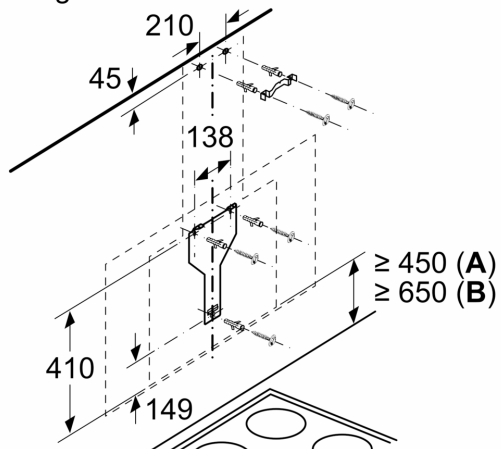

Technische gegevens

| | |
|---|----------------------------------|
| Uitvoering: | Wall-mounted |
| Lengte elektriciteits snoer: | 130.0 cm |
| Hoogte: | 430 mm |
| en: Minimum distance above an electric hob: | 450 mm |
| en: Minimum distance above a gas hob: | 650 mm |
| Nettogewicht: | 24.2 kg |
| Soort besturing: | Elektronisch |
| Instelling afzuigvermogen: | 3-standen + intensief |
| Maximale afzuigcapaciteit: | 405 m ³ /h |
| Maximale luchtcirculatie intensiefstand: | 404 m ³ /h |
| Maximale luchtcirculatie: | 249 m ³ /h |
| Afzuigcapaciteit intensiefstand: | 739 m ³ /h |
| Maximum Air flow: | 405 m ³ /h |
| Aantal lampen: | 2 |
| Geluidsniveau: | 58 dB(A) re 1 pW |
| Diameter luchtafvoer min/max: | 120 / 150 mm |
| Materiaal vetfilter: | Aluminium wasbaar |
| EAN-code: | 4242002946511 |
| Aansluitvermogen: | 143 W |
| Minimale smeltveiligheid: | 10 A |
| Spanning: | 220-240 V |
| Frequentie: | 50; 60 Hz |
| Type stekker: | Schuko/Gardy-stekker met aarding |
| Type installatie: | Wandmodel |

4 242002 946511

**Serie 6, Wanddampkap, 90 cm, zwart
glas
DWF97KM60**

Apparaat in circulatiebedrijf
zonder kanaal Circulatieset
noodzakelijk

Afmeting in mm

Afmeting in mm

Rekening houden met de maximale
dikte van de achterwand.

Afmeting in mm

Afmeting in mm

Vanaf bovenkant pannendrager

A: Elektrisch
B: Gas

Afmeting in mm

A: Luchtafvoer
B: Stopcontact

Vanaf bovenkant pannendrager

C: Elektrisch
D: Gas