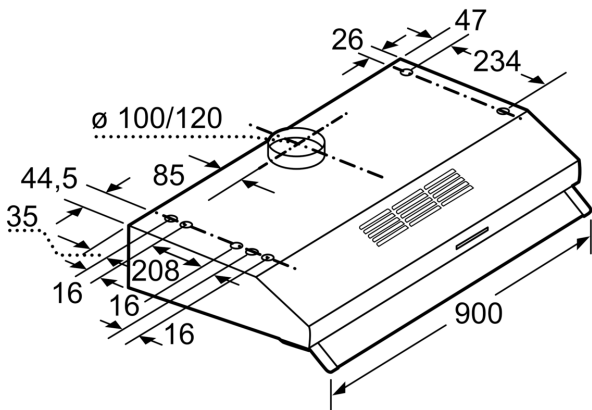

Uitvoering: Built-in/Built-under
 Lengte elektriciteits snoer: 145.0 cm
 en: Minimum distance above an electric hob: 650 mm
 en: Minimum distance above a gas hob: 650 mm
 Nettogewicht: 7.3 kg
 Soort besturing: Mechanisch
 Instelling afzuigvermogen: 3
 Maximale afzuigcapaciteit: 350 m³/h
 Maximale luchtcirculatie: 110 m³/h
 Maximum Air flow: 350 m³/h
 Aantal lampen: 2
 Geluidsniveau: 72 dB(A) re 1 pW
 Diameter luchtafvoer min/max: 100 / 120 mm
 Materiaal vetfilter: Aluminium wasbaar
 EAN-code: 4242002968537
 Aansluitvermogen: 146 W
 Spanning: 220-240 V
 Frequentie: 50 Hz
 Type stekker: Schuko/Gardy-stekker met aarding
 Type installatie: Onderbouw

Werking / Vermogen:

- Onderbouwdampkap: voor montage onder een bovenkast of aan de wand
- Geschikt voor luchtafvoer of kringloopwerking
- Luchtafvoer volgens DIN/EN 61591 bij normale werking: 350 m³/u

Comfort / Zekerheid:

- 3 vermogensstanden
- Bedieningspaneel met druktoetsen
- 1 motor
- Geluidsniveau volgens de normen EN 60704-3 en EN 60704-2-13 bij luchtafvoer:
- Normale werking: 58 dB (A) of 72 dB(A) re 1 pW
- 3 Metalen vefilter(s), vaatwasbestendig
- Verstelbaar doorzichtig glazen damp scherm
- Verlichting van het werkblad : 2 x LED 4W E14

Afmetingen:

- Aanbevolen diameter van het luchtafvoerkanaal voor een optimale werking van de dampkap: Ø 120 mm (100 mm met het toestel meegeleverd)

*In overeenstemming met de EU-regulering N° 65/2014

**Serie 4, Onderbouw dampkap, 90 cm,
Wit
DUL93CC20**