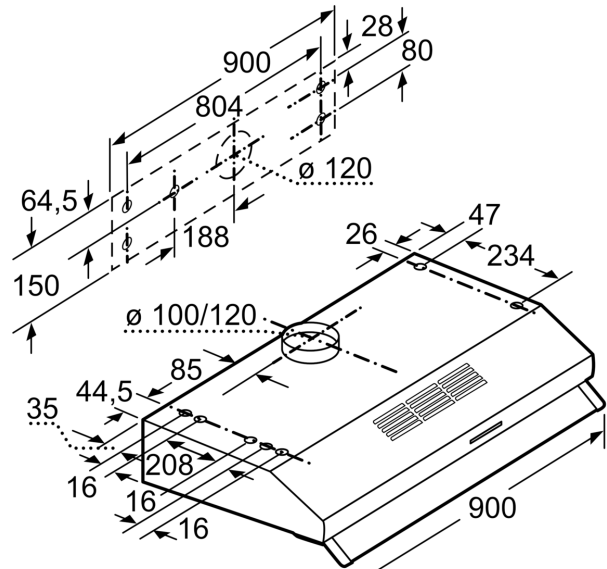

Afmetingen:

- Aanbevolen diameter van het luchtafvoerkanaal voor een optimale werking van de dampkap: Ø 120 mm (100 mm met het toestel meegeleverd)

*In overeenstemming met de EU-regulering N° 65/2014

**Serie 4, Onderbouw dampkap, 90 cm,
Wit
DUL93CC20**

Afmeting in mm

Afmeting in mm