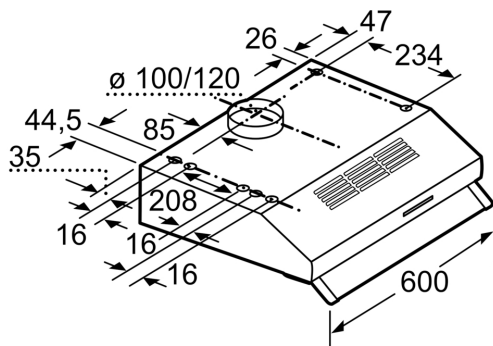

Uitvoering: Built-in/Built-under
 Lengte elektriciteitsnoer: 145.0 cm
 Hoogte: 150 mm
 Minimum afstand boven een elektrische kookplaat: 650 mm
 Minimum afstand boven een gaskookplaat: 650 mm
 Nettogewicht: 6.2 kg
 Soort besturing: Mechanisch
 Instelling afzuigvermogen: 3 standen
 Maximale afzuigcapaciteit: 350 m³/h
 Maximale luchtcirculatie: 110 m³/h
 Maximum Air flow: 350 m³/h
 Aantal lampen: 2
 Geluidsniveau: 72 dB(A) re 1pW
 Diameter luchtafvoer min/max: 120 / 100 mm
 Materiaal vetfilter: Aluminium wasbaar
 EAN-code: 4242002968506
 Aansluitvermogen: 146 W
 Spanning: 220-240 V
 Frequentie: 50 Hz
 Type stekker: Schuko/Gardy-stekker met aarding
 Type installatie: Onderbouw

Werking / Vermogen:

- Onderbouwdampkap: voor montage onder een bovenkast of aan de wand
- Geschikt voor luchtafvoer of kringloopwerking
- Luchtafvoer volgens DIN/EN 61591 bij normale werking: 350 m³/u

Comfort / Zekerheid:

Afmetingen:

- Aanbevolen diameter van het luchtafvoerkanaal voor een optimale werking van de dampkap: Ø 120 mm (100 mm met het toestel meegeleverd)

*In overeenstemming met de EU-regulering N° 65/2014

**Serie 4, Onderbouw dampkap, 60 cm,
RVS
DUL63CC50**

Afmeting in mm