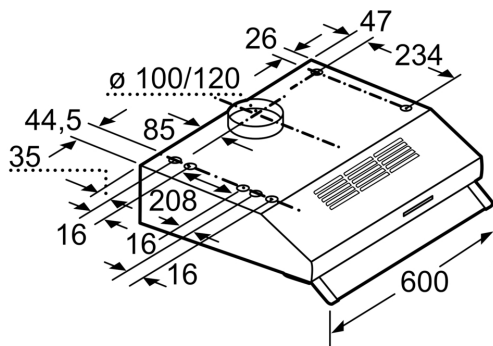

Werking / Vermogen:

- Onderbouwdampkap: voor montage onder een bovenkast of aan de wand
- Geschikt voor luchtafvoer of kringloopwerking
- Luchtafvoer volgens DIN/EN 61591 bij normale werking: 350 m³/u

Comfort / Zekerheid:

- 3 vermogensstanden
- Bedieningspaneel met druktoetsen
- 1 motor
- Geluidsniveau volgens de normen EN 60704-3 en EN 60704-2-13 bij luchtafvoer:
- Normale werking: 58 dB (A) of 72 dB(A) re 1 pW
- 2 Metalen vefilter(s), vaatwasbestendig
- Verstelbaar doorzichtig glazen damp scherm
- Verlichting van het werkblad : 2 x LED 4W E14

Afmetingen:

- Aanbevolen diameter van het luchtafvoerkanaal voor een optimale werking van de dampkap: Ø 120 mm (100 mm met het toestel meegeleverd)

*In overeenstemming met de EU-regulering N° 65/2014

**Serie 4, Onderbouw dampkap, 60 cm,
Bruin
DUL63CC40**

Afmeting in mm