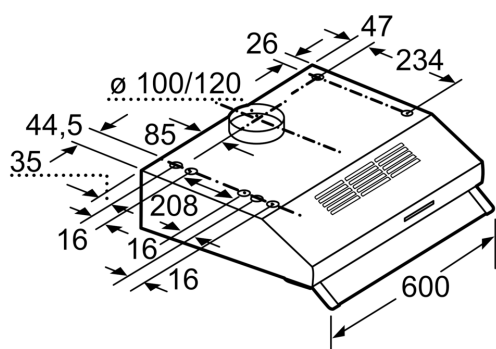

Werking / Vermogen:

- Onderbouwdampkap: voor montage onder een bovenkast of aan de wand
- Geschikt voor luchtafvoer of kringloopwerking
- Luchtafvoer volgens DIN/EN 61591 bij normale werking: 350 m³/u

Comfort / Zekerheid:

- 3 vermogensstanden
- Bedieningspaneel met druktoetsen
- 1 motor
- Geluidsniveau volgens de normen EN 60704-3 en EN 60704-2-13 bij luchtafvoer:
- Normale werking: 58 dB (A) of 72 dB(A) re 1 pW
- 2 Metalen vefilter(s), vaatwasbestendig
- Verstelbaar doorzichtig glazen damp scherm
- Verlichting van het werkblad : 2 x LED 4W E14

Afmetingen:

- Aanbevolen diameter van het luchtafvoerkanaal voor een optimale werking van de dampkap: Ø 120 mm (100 mm met het toestel meegeleverd)

*In overeenstemming met de EU-regulering N° 65/2014

**Serie 4, Onderbouw dampkap, 60 cm,
Bruin
DUL63CC40**

Afmeting in mm