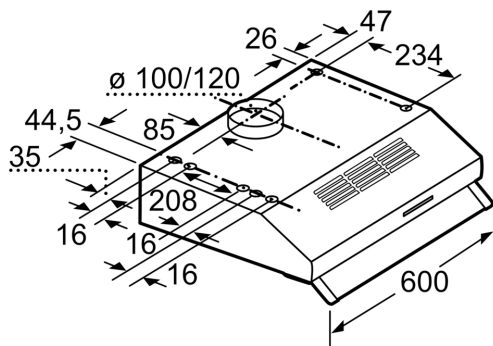

Uitvoering: Built-in/Built-under
 Lengte elektriciteitsnoer: 145.0 cm
 Hoogte: 150 mm
 Minimum afstand boven een elektrische kookplaat: 650 mm
 Minimum afstand boven een gaskookplaat: 650 mm
 Nettogewicht: 6.4 kg
 Soort besturing: Mechanisch
 Instelling afzuigvermogen: 3 standen
 Maximale afzuigcapaciteit: 350 m³/h
 Maximale luchtcirculatie: 110 m³/h
 Maximum Air flow: 350 m³/h
 Aantal lampen: 2
 Geluidsniveau: 72 dB(A) re 1pW
 Diameter luchtafvoer min/max: 120 / 100 mm
 Materiaal vetfilter: Aluminium wasbaar
 EAN-code: 4242002968476
 Aansluitvermogen: 146 W
 Spanning: 220-240 V
 Frequentie: 50 Hz
 Type stekker: Schuko/Gardy-stekker met aarding
 Type installatie: Onderbouw

Werking / Vermogen:

- Onderbouwdampkap: voor montage onder een bovenkast of aan de wand
- Geschikt voor luchtafvoer of kringloopwerking
- Luchtafvoer volgens DIN/EN 61591 bij normale werking: 350 m³/u

Comfort / Zekerheid:

Afmetingen:

- Aanbevolen diameter van het luchtafvoerkanaal voor een optimale werking van de dampkap: Ø 120 mm (100 mm met het toestel meegeleverd)

*In overeenstemming met de EU-regulering N° 65/2014

**Serie 4, Onderbouw dampkap, 60 cm,
Wit
DUL63CC20**

Afmeting in mm