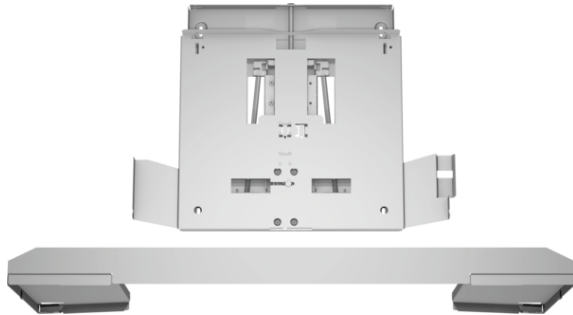

Toebehoren voor dampkappen DSZ4960

Technische gegevens

Afmetingen inclusief verpakking hxbxd :	80 x 520 x 640 mm
Palletafmetingen :	175.0 x 80.0 x 120.0
Standaard aantal units per pallet :	40
Nettogewicht :	3,9 kg
Brutogewicht :	6,0 kg
EAN-code :	4242002882529

Toebehoren voor dampkappen DSZ4960

Toebehoren in optie

- Neerlaatkader voor telescopische dampkap 60 cm
- Dankzij de neerlaatkader verdwijnt de dampkap volledig in de bovenkast
- Voor onmiddellijk montage op de keukenmuur
- Geschikt voor: 90cm brede telescopische dampkap