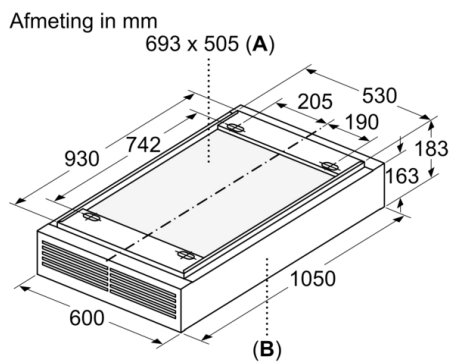

Comfort / Zekerheid:

- Aansluitwaarde: 172 W

Afmetingen:

- Toestelafmetingen bij kringloopwerking (HxBxD): 183 x 1050 x 600 mm

Serie 6, plafondlamp, 105 cm, Wit DRR16AQ20

A: Bereik voor kabeluitgang bij plafond
B: Voorzijde apparaat

Afmeting in mm

A: Optimale prestaties tot 1500 mm
B: Vanaf bovenkant pannendrager