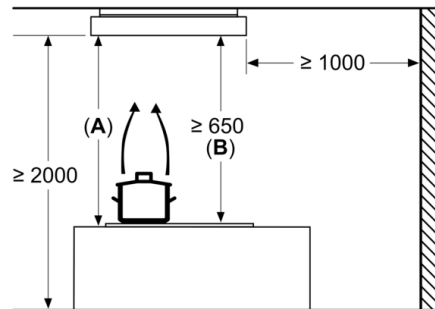

Comfort / Zekerheid:

- Aansluitwaarde: 172 W

Afmetingen:

- Toestelafmetingen bij kringloopwerking (HxBxD): 183 x 1050 x 600 mm

Serie 6, plafondlamp, 105 cm, Wit DRR16AQ20

A: Bereik voor kabeluitgang bij plafond
B: Voorzijde apparaat

Afmeting in mm

A: Optimale prestaties tot 1500 mm
B: Vanaf bovenkant pannendrager