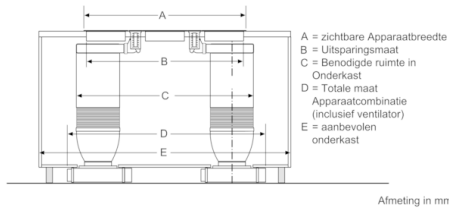

Serie | 8, downdraft dampkap, zwart glas DIV016G50

Combinatie 2×Ventilatie-elementen 3×Dominos 30 cm