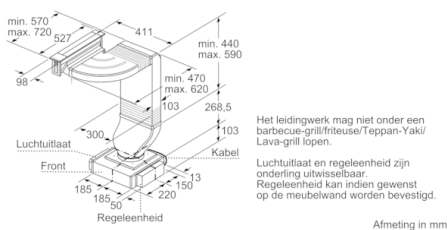

Afmeting in mm