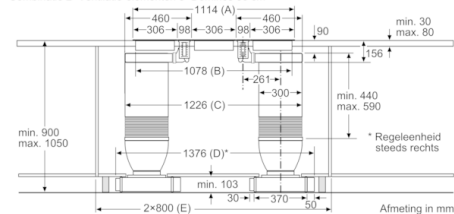

Afmeting in mm