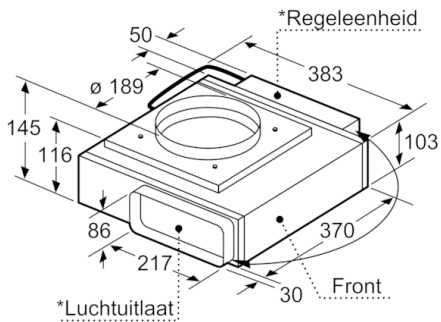

Technische gegevens

Keurmerken :	CE
Lengte elektriciteits snoer (cm) :	130
Inbouwafmetingen :	900-1050mm x 545.0mm x 500mm
Nettogewicht (kg) :	13,770
Soort besturing :	Electronisch
Maximale afzuigcapaciteit (m ³ /h) :	540
Maximale luchtcirculatie intensiefstand (m ³ /h) :	480.0
Afzuigcapaciteit intensiefstand (m ³ /h) :	600
Geluidsniveau (dB (A) re 1pW) :	67
Diameter luchtafvoer min/max (mm/mm) :	150
Materiaal vetfilter :	Roestvrijstaal wasbaar
EAN-code :	4242002947990
Aansluitwaarde (W) :	145
Minimale smeltveiligheid (A) :	16
Spanning (V) :	220-240
Frequentie (Hz) :	50
Type stekker :	Schuko-/Gardy. met aarding
Type installatie :	Inbouw

- Voor installatie in een vloer unit / plint.
- Geschikt voor luchtafvoer of kringloopwerking
- Voor het functioneren in kringloopwerking, moet de dampkap aangepast worden met een kringloopwerking-module (toebehoren in optie)
- Luchtafvoer volgens DIN/EN 61591: normale werking: 540 m³/u intensiefstand: 600 m³/u

Afmetingen:

- Toestelafmetingen (BxD): 98 x 527 mm
- Immersiediepte: 156 mm
- Aansluitwaarde: 145 W
- Combinatie met domino wokbrander is niet mogelijk

Serie | 8, downdraft dampkap, zwart glas DIV016G50

* Luchtuitlaat en regeleenheid zijn onderling uitwisselbaar
Regeleenheid kan indien gewenst op de wand van het meubel bevestigd worden
Afmeting in mm

* Bij 600 mm werkbladdiepte: 50 mm
(Rekening houden met totale apparaatdiepte)
Afmeting in mm