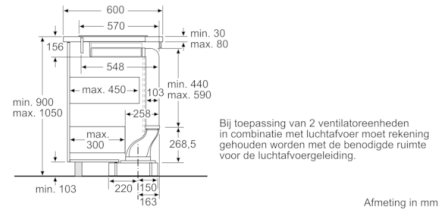

Serie | 8, downdraft dampkap, zwart glas DIV016G50

Combinatiemogelijkheden met overeenkomstige breedtype: (cm) 10 | 30 | 40 | 80
apparaten- en uitsparingsmaten Apparaatbreedte: 98 | 306 | 396 | 816 (mm)

Ventilatie-element	Leidingrichting	Leidingelement	Kookzone/Domino					
			A	B	C	D	E	
1x10	links of rechts	2x30	710	674	748	max. 851*	min. 900	
	links of rechts	1x30, 1x40**	800	764	838	max. 941*	min. 1000	
2x10	1.	2.						
	links	rechts	3x30	1114	1078	1226	max. 1396**	2x800
2x10	links	rechts	2x30	1204	1168	1316	max. 1486**	2x800
2x10	rechts	links	1x80***	1012	996	996	1012	1200

Afmeting in mm