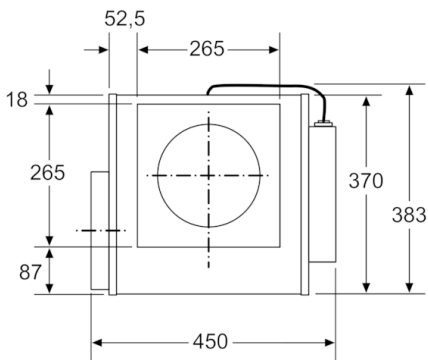

Afmeting in mm