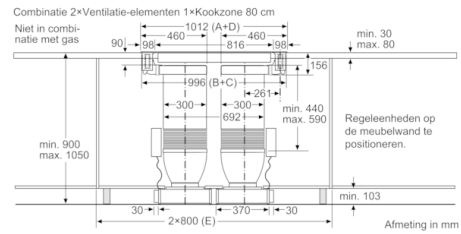

* Luchtuitlaat en regeleenheid zijn onderling uitwisselbaar
Regeleenheid kan indien gewenst op de wand van het meubel bevestigd worden
Afmeting in mm

* Bij 600 mm werkbladdiepte: 50 mm
(Rekening houden met totale apparaatdiepte)
Afmeting in mm

Afmeting in mm

Aanzicht regeleenheid

Afmeting in mm

Afmeting in mm

* met gedraaid overgangsstuk
Afmeting in mm

Serie | 8, downdraft dampkap, zwart glas DIV016G50

Combinatie 2×Ventilatie-elementen 3×Dominos 30 cm

Afhankelijk van de plinthoogte en positie van de ventilator is een overeenkomstige uitsparing in de bodem van het meubel noodzakelijk. Afmeting in mm

Aanzicht luchtuitlaat

Uitsparing in achterwand

Afmeting in mm

Combinatie 2×Ventilatie-elementen 3×Dominos 30 cm

Serie | 8, downdraft dampkap, zwart glas DIV016G50

Afmeting in mm

Afmeting in mm

Serie | 8, downdraft dampkap, zwart glas DIV016G50

Combinatiemogelijkheden met overeenkomstige breedtype: (cm) 10 | 30 | 40 | 80
 apparaten- en uitsparingsmaten Apparaatbreedte: 98 | 306 | 396 | 816 (mm)