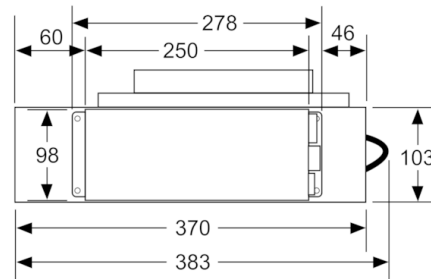

Afmetingen:

- Toestelafmetingen (BxD): 98 x 527 mm
- Immersiediepte: 156 mm
- Aansluitwaarde: 145 W
- Combinatie met domino wokbrander is niet mogelijk

Serie | 8, downdraft dampkap, zwart glas DIV016G50

* Luchtuitlaat en regeleenheid zijn onderling uitwisselbaar
Regeleenheid kan indien gewenst op de wand van het meubel bevestigd worden
Afmeting in mm

* Bij 600 mm werkbladdiepte: 50 mm
(Rekening houden met totale apparaatdiepte)
Afmeting in mm

Afmeting in mm

Aanzicht regeleenheid

Afmeting in mm

Afmeting in mm

* met gedraaid overgangsstuk
Afmeting in mm

Serie | 8, downdraft dampkap, zwart glas DIV016G50

Combinatie 2×Ventilatie-elementen 3×Dominos 30 cm