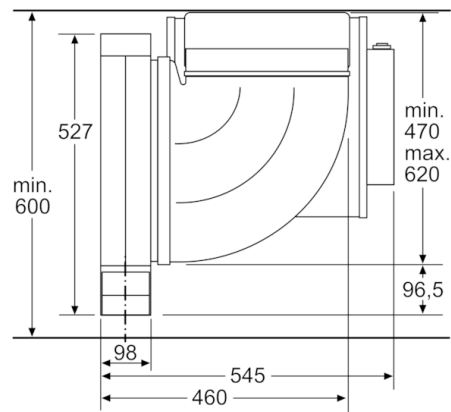

* Luchtuitlaat en regeleenheid zijn onderling uitwisselbaar
Regeleenheid kan indien gewenst op de wand van het meubel bevestigd worden
Afmeting in mm

* Bij 600 mm werkbladdiepte: 50 mm
(Rekening houden met totale apparaatdiepte)
Afmeting in mm

Afmeting in mm

Aanzicht regeleenheid

Afmeting in mm

Afmeting in mm

* met gedraaid overgangsstuk
Afmeting in mm

Serie | 8, downdraft dampkap, zwart glas DIV016G50

Combinatie 2×Ventilatie-elementen 3×Dominos 30 cm

Afhankelijk van de plinthoogte en positie van de ventilator is een overeenkomstige uitsparing in de bodem van het meubel noodzakelijk. Afmeting in mm

Aanzicht luchtuitlaat

Uitsparing in achterwand

Afmeting in mm

Combinatie 2×Ventilatie-elementen 3×Dominos 30 cm

Serie | 8, downdraft dampkap, zwart glas DIV016G50

Afmeting in mm

Afmeting in mm

Serie | 8, downdraft dampkap, zwart glas DIV016G50

Combinatiemogelijkheden met overeenkomstige breedtype: (cm) 10 | 30 | 40 | 80
 apparaten- en uitsparingsmaten Apparaatbreedte: 98 | 306 | 396 | 816 (mm)