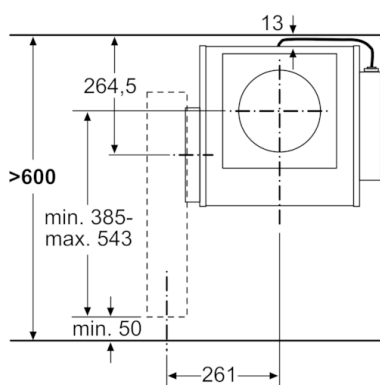

Technische gegevens

Keurmerken :	CE
Lengte elektriciteits snoer (cm) :	130
Inbouwafmetingen :	900-1050mm x 545.0mm x 500mm
Nettogewicht (kg) :	13,770
Soort besturing :	Electronisch
Maximale afzuigcapaciteit (m ³ /h) :	540
Maximale luchtcirculatie intensiefstand (m ³ /h) :	480.0
Afzuigcapaciteit intensiefstand (m ³ /h) :	600
Geluidsniveau (dB (A) re 1pW) :	67
Diameter luchtafvoer min/max (mm/mm) :	150
Materiaal vetfilter :	Roestvrijstaal wasbaar
EAN-code :	4242002947990
Aansluitwaarde (W) :	145
Minimale smeltveiligheid (A) :	16
Spanning (V) :	220-240
Frequentie (Hz) :	50
Type stekker :	Schuko-/Gardy. met aarding
Type installatie :	Inbouw

Afmetingen:

- Toestelafmetingen (BxD): 98 x 527 mm
- Immersiediepte: 156 mm
- Aansluitwaarde: 145 W
- Combinatie met domino wokbrander is niet mogelijk

Serie | 8, downdraft dampkap, zwart glas DIV016G50

* Luchtuitlaat en regeleenheid zijn onderling uitwisselbaar
Regeleenheid kan indien gewenst op de wand van het meubel bevestigd worden
Afmeting in mm

* Bij 600 mm werkbladdiepte: 50 mm
(Rekening houden met totale apparaatdiepte)
Afmeting in mm

Afmeting in mm

Aanzicht regeleenheid

Afmeting in mm

Afmeting in mm

* met gedraaid overgangsstuk
Afmeting in mm

Serie | 8, downdraft dampkap, zwart glas DIV016G50

Combinatie 2×Ventilatie-elementen 3×Dominos 30 cm