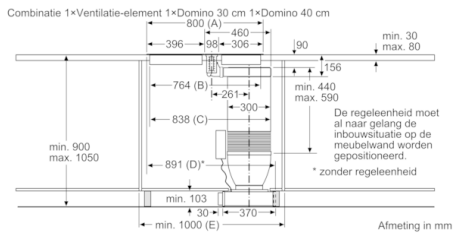

Serie | 8, downdraft dampkap, zwart glas DIV016G50

Combinatiemogelijkheden met overeenkomstige breedtype: (cm) 10 | 30 | 40 | 80
apparaten- en uitsparingsmaten Apparaatbreedte: 98 | 306 | 396 | 816 (mm)

Ventilatie-element	Leidingrichting	Leidingelement	Kookzone/Domino					
			A	B	C	D	E	
1x10	links of rechts	2x30	710	674	748	max. 851*	min. 900	
	links of rechts	1x30, 1x40**	800	764	838	max. 941*	min. 1000	
2x10	1.	2.						
	links	rechts	3x30	1114	1078	1226	max. 1396**	2x800
2x10	links	rechts	2x30	1204	1168	1316	max. 1486**	2x800
2x10	rechts	links	1x80***	1012	996	996	1012	1200

Afmeting in mm