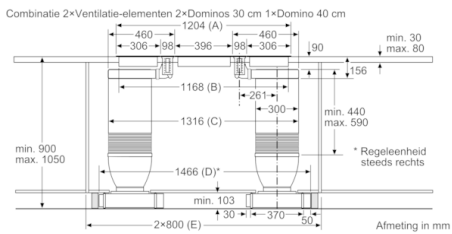

Serie | 8, downdraft dampkap, zwart glas DIV016G50

Afmeting in mm