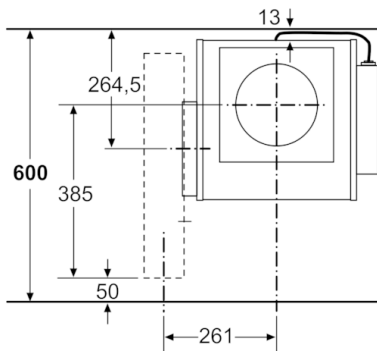

Afmetingen:

- Toestelafmetingen (BxD): 98 x 527 mm
- Immersiediepte: 156 mm
- Aansluitwaarde: 145 W
- Combinatie met domino wokbrander is niet mogelijk

Serie | 8, downdraft dampkap, zwart glas DIV016G50

* Luchtuitlaat en regeleenheid zijn onderling uitwisselbaar
Regeleenheid kan indien gewenst op de wand van het meubel bevestigd worden
Afmeting in mm

* Bij 600 mm werkbladdiepte: 50 mm
(Rekening houden met totale apparaatdiepte)
Afmeting in mm

Afmeting in mm

Aanzicht regeleenheid

Afmeting in mm

Afmeting in mm

* met gedraaid overgangsstuk
Afmeting in mm

Serie | 8, downdraft dampkap, zwart glas DIV016G50

Combinatie 2×Ventilatie-elementen 3×Dominos 30 cm

Afmeting in mm

Afmeting in mm