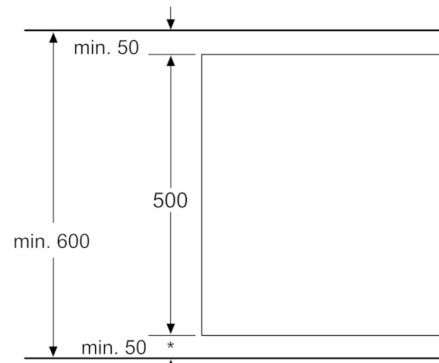

Technische gegevens

Keurmerken :	CE
Lengte elektriciteits snoer (cm) :	130
Inbouwafmetingen :	900-1050mm x 545.0mm x 500mm
Nettogewicht (kg) :	13,770
Soort besturing :	Electronisch
Maximale afzuigcapaciteit (m ³ /h) :	540
Maximale luchtcirculatie intensiefstand (m ³ /h) :	480.0
Afzuigcapaciteit intensiefstand (m ³ /h) :	600
Geluidsniveau (dB (A) re 1pW) :	67
Diameter luchtafvoer min/max (mm/mm) :	150
Materiaal vetfilter :	Roestvrijstaal wasbaar
EAN-code :	4242002947990
Aansluitwaarde (W) :	145
Minimale smeltveiligheid (A) :	16
Spanning (V) :	220-240
Frequentie (Hz) :	50
Type stekker :	Schuko-/Gardy. met aarding
Type installatie :	Inbouw

Afmetingen:

- Toestelafmetingen (BxD): 98 x 527 mm
- Immersiediepte: 156 mm
- Aansluitwaarde: 145 W
- Combinatie met domino wokbrander is niet mogelijk

Serie | 8, downdraft dampkap, zwart glas DIV016G50

* Luchtuitlaat en regeleenheid zijn onderling uitwisselbaar
Regeleenheid kan indien gewenst op de wand van het meubel bevestigd worden
Afmeting in mm

* Bij 600 mm werkbladdiepte: 50 mm
(Rekening houden met totale apparaatdiepte)
Afmeting in mm