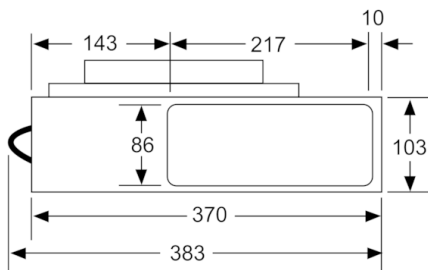

Aanzicht luchtuitlaat