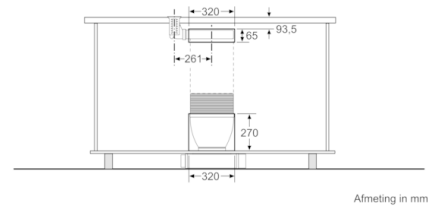

Uitsparing in achterwand