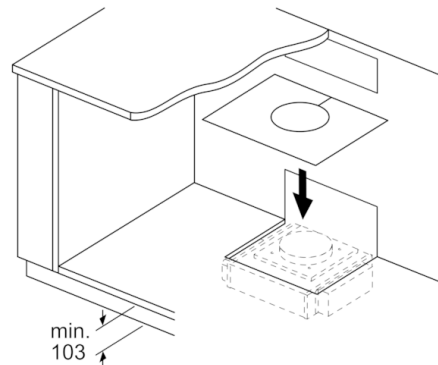

Serie | 8, downdraft dampkap, zwart glas DIV016G50

Combinatie 2×Ventilatie-elementen 3×Dominos 30 cm