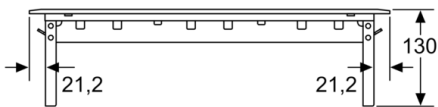

* Luchtuitlaat en regeleenheid zijn onderling uitwisselbaar
Regeleenheid kan indien gewenst op de wand van het meubel bevestigd worden
Afmeting in mm

* Bij 600 mm werkbladdiepte: 50 mm
(Rekening houden met totale apparaatdiepte)
Afmeting in mm

Afmeting in mm

Aanzicht regeleenheid

Afmeting in mm

Afmeting in mm

* met gedraaid overgangsstuk
Afmeting in mm

Serie | 8, downdraft dampkap, zwart glas DIV016G50

Combinatie 2×Ventilatie-elementen 3×Dominos 30 cm

Afhankelijk van de plinthoogte en positie van de ventilator is een overeenkomstige uitsparing in de bodem van het meubel noodzakelijk. Afmeting in mm

Aanzicht luchtuitlaat

Uitsparing in achterwand

Afmeting in mm

Combinatie 2×Ventilatie-elementen 3×Dominos 30 cm

Serie | 8, downdraft dampkap, zwart glas DIV016G50

Afmeting in mm

Afmeting in mm

Serie | 8, downdraft dampkap, zwart glas DIV016G50

Combinatiemogelijkheden met overeenkomstige breedtype: (cm) 10 | 30 | 40 | 80
 apparaten- en uitsparingsmaten Apparaatbreedte: 98 | 306 | 396 | 816 (mm)