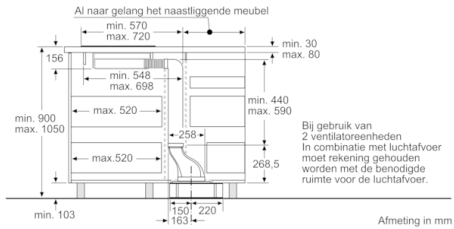

Serie | 8, downdraft dampkap, zwart glas DIV016G50

Combinatiemogelijkheden met overeenkomstige breedtype: (cm) 10 | 30 | 40 | 80
apparaten- en uitsparingsmaten Apparaatbreedte: 98 | 306 | 396 | 816 (mm)

Ventilatie-element	Leidingrichting	Leidingelement	Kookzone/Domino					
			A	B	C	D	E	
1x10	links of rechts	2x30	710	674	748	max. 851*	min. 900	
	links of rechts	1x30, 1x40**	800	764	838	max. 941*	min. 1000	
2x10	1.	2.						
	links	rechts	3x30	1114	1078	1226	max. 1396**	2x800
2x10	links	rechts	2x30	1204	1168	1316	max. 1486**	2x800
2x10	rechts	links	1x80***	1012	996	996	1012	1200

Afmeting in mm