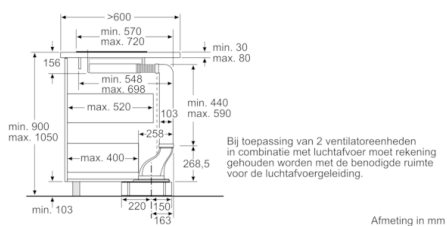

* Luchtuitlaat en regeleenheid zijn onderling uitwisselbaar
Regeleenheid kan indien gewenst op de wand van het meubel bevestigd worden
Afmeting in mm

* Bij 600 mm werkbladdiepte: 50 mm
(Rekening houden met totale apparaatdiepte)
Afmeting in mm

Afhankelijk van de plinthoogte en positie van de ventilator is een overeenkomstige uitsparing in de bodem van het meubel noodzakelijk. Afmeting in mm

Aanzicht luchtuitlaat

Uitsparing in achterwand

Afmeting in mm

Combinatie 2×Ventilatie-elementen 3×Dominos 30 cm

Serie | 8, downdraft dampkap, zwart glas DIV016G50

Afmeting in mm

Afmeting in mm

Serie | 8, downdraft dampkap, zwart glas DIV016G50

Combinatiemogelijkheden met overeenkomstige breedtype: (cm) 10 | 30 | 40 | 80
 apparaten- en uitsparingsmaten Apparaatbreedte: 98 | 306 | 396 | 816 (mm)

Ventilatie-element	Leidingrichting	Leidingelement	Kookzone/Domino					
			A	B	C	D	E	
1x10	links of rechts	2x30	710	674	748	max. 851*	min. 900	
	links of rechts	1x30, 1x40**	800	764	838	max. 941*	min. 1000	
2x10	1.	2.						
	links	rechts	3x30	1114	1078	1226	max. 1396**	2x800
2x10	links	rechts	2x30	1204	1168	1316	max. 1486**	2x800
2x10	rechts	links	1x80***	1012	996	996	1012	1200