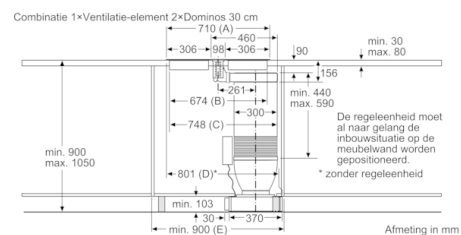

* Luchtuitlaat en regeleenheid zijn onderling uitwisselbaar
Regeleenheid kan indien gewenst op de wand van het meubel bevestigd worden
Afmeting in mm

* Bij 600 mm werkbladdiepte: 50 mm
(Rekening houden met totale apparaatdiepte)
Afmeting in mm

Afhankelijk van de plinthoogte en positie van de ventilator is een overeenkomstige uitsparing in de bodem van het meubel noodzakelijk. Afmeting in mm

Aanzicht luchtuitlaat

Uitsparing in achterwand

Afmeting in mm

Combinatie 2×Ventilatie-elementen 3×Dominos 30 cm

Serie | 8, downdraft dampkap, zwart glas DIV016G50

Afmeting in mm

Afmeting in mm

Serie | 8, downdraft dampkap, zwart glas DIV016G50

Combinatiemogelijkheden met overeenkomstige breedtype: (cm) 10 | 30 | 40 | 80
 apparaten- en uitsparingsmaten Apparaatbreedte: 98 | 306 | 396 | 816 (mm)

Ventilatie-element	Leidingrichting	Leidingelement	Kookzone/Domino					
			A	B	C	D	E	
1x10	links of rechts	2x30	710	674	748	max. 851*	min. 900	
	links of rechts	1x30, 1x40**	800	764	838	max. 941*	min. 1000	
2x10	1.	2.						
	links	rechts	3x30	1114	1078	1226	max. 1396**	2x800
2x10	links	rechts	2x30	1204	1168	1316	max. 1486**	2x800
2x10	rechts	links	1x80***	1012	996	996	1012	1200