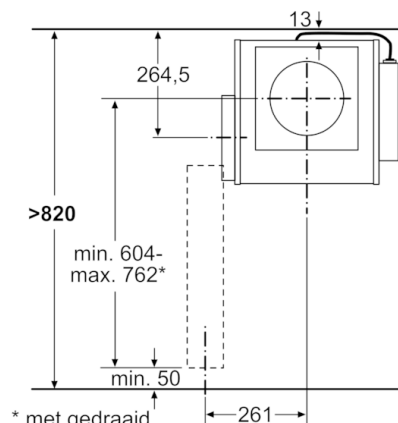

Afmetingen:

- Toestelafmetingen (BxD): 98 x 527 mm
- Immersiediepte: 156 mm
- Aansluitwaarde: 145 W
- Combinatie met domino wokbrander is niet mogelijk

Serie | 8, downdraft dampkap, zwart glas DIV016G50

* Luchtuitlaat en regeleenheid zijn onderling uitwisselbaar
Regeleenheid kan indien gewenst op de wand van het meubel bevestigd worden
Afmeting in mm

* Bij 600 mm werkbladdiepte: 50 mm
(Rekening houden met totale apparaatdiepte)
Afmeting in mm

Afmeting in mm

Aanzicht regeleenheid

Afmeting in mm

Afmeting in mm

* met gedraaid overgangsstuk
Afmeting in mm

Serie | 8, downdraft dampkap, zwart glas DIV016G50

Combinatie 2×Ventilatie-elementen 3×Dominos 30 cm

Afhankelijk van de plinthoogte en positie van de ventilator is een overeenkomstige uitsparing in de bodem van het meubel noodzakelijk. Afmeting in mm

Aanzicht luchtuitlaat

Uitsparing in achterwand

Afmeting in mm