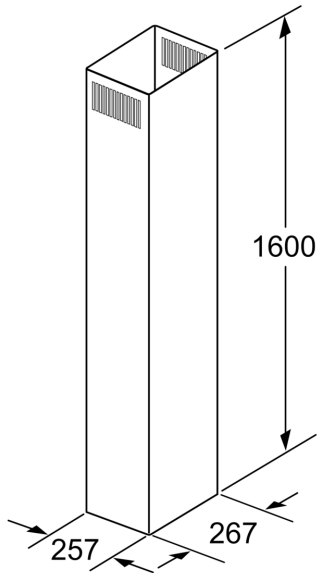

Schouw uitbreiding, 1600 mm DHZ1255

- Verlengstuk van het telescopisch gedeelte voor een eilanddampkap
- De totale hoogte kan maximaal 1020mm verlengd worden.
- Geschikt voor luchtafvoer of kringloopwerking
- Voorzien van het rooster voor kringloopwerking
- Vereist een montage set 1000mm

Technische gegevens

Afmetingen inclusief verpakking hxbxd: 1710 x 330 x 460 mm
Palletafmetingen: 186.0 x 80.0 x 120.0
Standaard aantal units per pallet:4
Nettogewicht:9.1 kg
Brutogewicht: 14.9 kg
EAN-code: 4242002634005

Schouw uitbreiding, 1600 mm DHZ1255

Toebehoren in optie

- Verlengstuk van het telescopisch gedeelte voor een eilanddampkap
- De totale hoogte kan maximaal 1020mm verlengd worden.
- Geschikt voor luchtafvoer of kringloopwerking
- Voorzien van het rooster voor kringloopwerking
- Vereist een montage set 1000mm

Schouw uitbreiding, 1600 mm DHZ1255

Afmeting in mm

Afmeting in mm