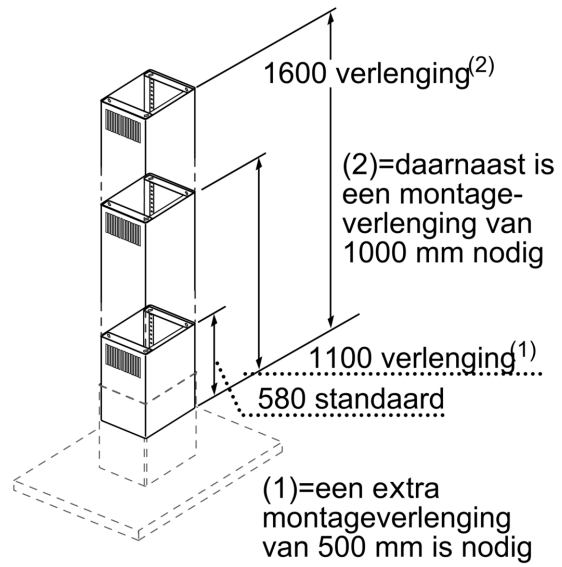

Schouw uitbreiding, 1600 mm DHZ1255

- Verlengstuk van het telescopisch gedeelte voor een eilanddampkap
- De totale hoogte kan maximaal 1020mm verlengd worden.
- Geschikt voor luchtafvoer of kringloopwerking
- Voorzien van het rooster voor kringloopwerking
- Vereist een montage set 1000mm

Technische gegevens

Afmetingen inclusief verpakking hxbxd: 1710 x 330 x 460 mm
Palletafmetingen: 186.0 x 80.0 x 120.0
Standaard aantal units per pallet:4
Nettogewicht:9.1 kg
Brutogewicht: 14.9 kg
EAN-code: 4242002634005

Schouw uitbreiding, 1600 mm DHZ1255

Toebehoren in optie

- Verlengstuk van het telescopisch gedeelte voor een eilanddampkap
- De totale hoogte kan maximaal 1020mm verlengd worden.
- Geschikt voor luchtafvoer of kringloopwerking
- Voorzien van het rooster voor kringloopwerking
- Vereist een montage set 1000mm

Schouw uitbreiding, 1600 mm DHZ1255

Afmeting in mm

Afmeting in mm