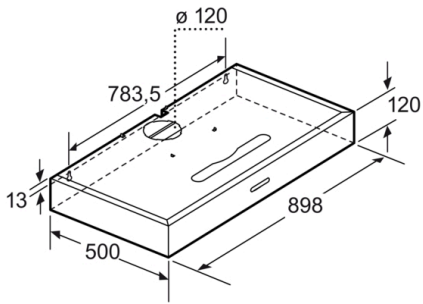

Afmetingen:

- Aanbevolen diameter van het luchtafvoerkanaal voor een optimale werking van de dampkap: \varnothing 120 mm
- Toestelafmetingen (HxBxD): 120 x 898 x 500 mm
- Aansluitwaarde: 164 W

**In overeenstemming met de EU-regulering N° 65/2014*

Serie 4, onderbouw dampkap, 90 cm, RVS
DHU965EL

Afmeting in mm