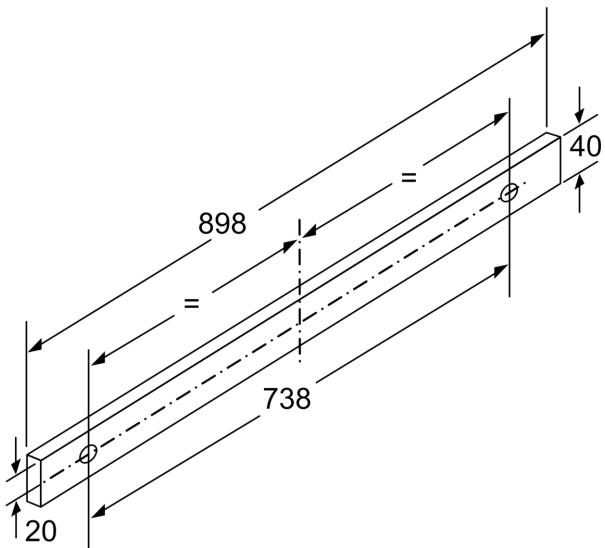

Afmetingen:

*In overeenstemming met de EU-regulering N° 65/2014

**Serie 4, Telescopische dampkap, 90
cm, Zilver
DFT93AC50**

Afmeting in mm

Afmeting in mm

Afmeting in mm