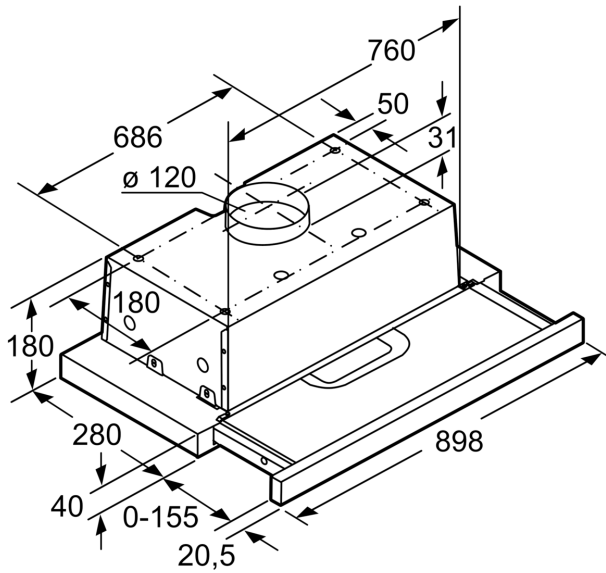

Werking / Vermogen:

- Voor inbouw in een 90 cm brede bovenkast
- Geschikt voor luchtafvoer of kringloopwerking
- Luchtafvoer volgens DIN/EN 61591 bij normale werking: 368 m³/u
- 1 motor

Comfort / Zekerheid:

- 3 vermogensstanden
- Bedieningspaneel met druktoetsen
- Geluidsniveau volgens de normen EN 60704-3 en EN 60704-2-13 bij luchtafvoer:
 - Normale werking: 54 dB (A) of 68 dB(A) re 1 pW
- 2 Metalen vetfilter(s), vaatwasbestendig
- Kleurtemperatuur: 3000 K
- Aanbevolen diameter van het luchtafvoerkanaal voor een optimale werking van de dampkap: Ø 120 mm (120 mm met het toestel meegeleverd)

Afmetingen:

*In overeenstemming met de EU-regulering N° 65/2014

**Serie 4, Telescopische dampkap, 90
cm, Zilver
DFT93AC50**

Afmeting in mm

Afmeting in mm

Afmeting in mm