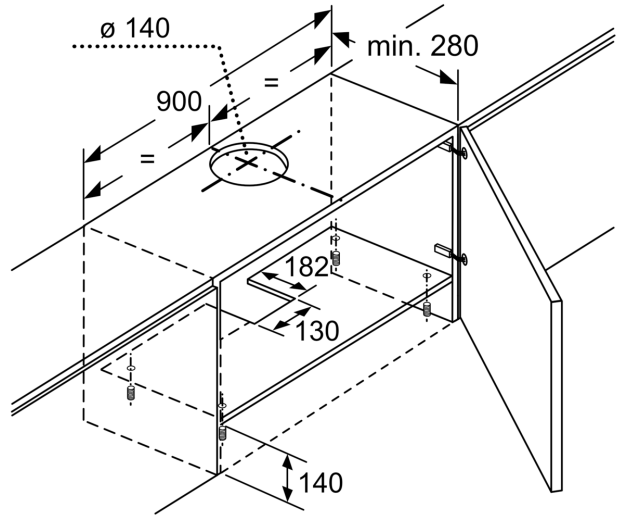

- 3 vermogensstanden
- Bedieningspaneel met druktoetsen
- Geluidsniveau volgens de normen EN 60704-3 en EN 60704-2-13 bij luchtafvoer:
 - Normale werking: 54 dB (A) of 68 dB(A) re 1 pW
- 2 Metalen vetfilter(s), vaatwasbestendig
- Kleurtemperatuur: 3000 K
- Aanbevolen diameter van het luchtafvoerkanaal voor een optimale werking van de dampkap: Ø 120 mm (120 mm met het toestel meegeleverd)

Afmetingen:

*In overeenstemming met de EU-regulering N° 65/2014

**Serie 4, Telescopische dampkap, 90
cm, Zilver
DFT93AC50**

Afmeting in mm

Afmeting in mm

Afmeting in mm