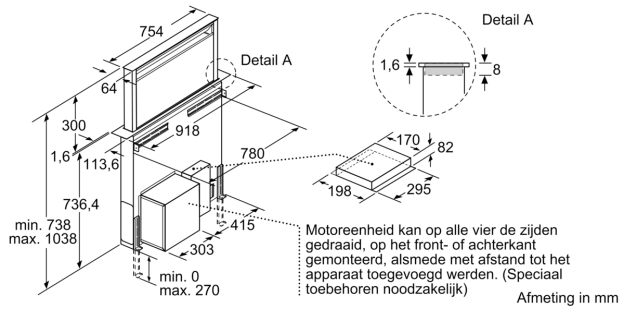

**Serie 8, downdraft dampkap, 90 cm,
zwart glas
DDD97BM69**

Combinatie met elektrische kookzone