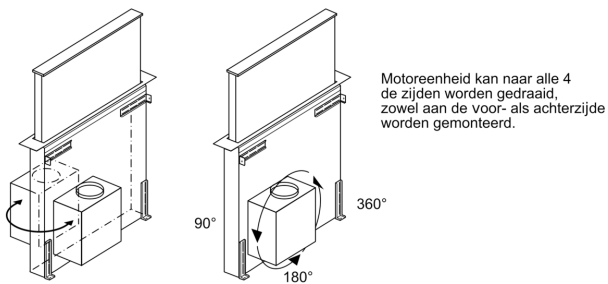

Afmetingen:

- Toestelafmetingen bij kringloopwerking (HxBxD): 738 x 918 x 268 mm
- Toestelafmetingen bij luchtafvoer (HxBxD): 738 x 918 x 268 mm
- Aansluitwaarde: 317 W
- Bij recirculatiwerking is combinatie met gaskookplaat niet mogelijk

*In overeenstemming met de EU-regulering N° 65/2014

**Serie 8, downdraft dampkap, 90 cm,
zwart glas
DDD97BM69**

Combinatie met elektrische kookzone

Gebruik met gaskookplaat zie tekening
"Combinatie met gaskookplaat".

Afmeting in mm

Afmeting in mm

Voor de vlakke inbouw in werkbladen
van steen en graniet

Afmeting in mm

Motoreenheid kan met maximaal 3 m afstand tot het apparaat worden gemonteerd. (speciaal toebehoren noodzakelijk)