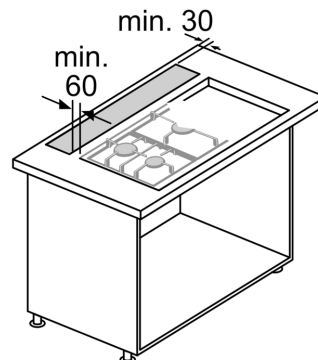

Combinatie met gaskookplaat 90 cm

Gebruik met gaskookplaat alleen bij luchtafvoerbedrijf mogelijk.
Maximaal totaal vermogen 13,7 kW.
Maximaal vermogen wok 6 kW.
Maximaal vermogen achterste kookzones in totaal 4,7 kW.

Afmeting in mm