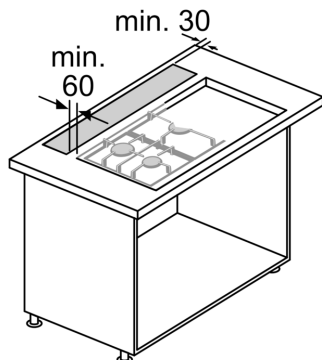

Afmetingen:

- Toestelafmetingen bij kringloopwerking (HxBxD): 738 x 918 x 268 mm
- Toestelafmetingen bij luchtafvoer (HxBxD): 738 x 918 x 268 mm
- Aansluitwaarde: 317 W
- Bij recirculatiwerking is combinatie met gaskookplaat niet mogelijk

Afmeting in mm

Afmeting in mm

Voor de vlakke inbouw in werkbladen
van steen en graniet

Afmeting in mm

Motoreenheid kan met maximaal 3 m afstand tot het apparaat worden gemonteerd. (speciaal toebehoren noodzakelijk)

Combinatie met gaskookplaat 75 cm

Gebruik met gaskookplaat alleen bij luchtafvoerbedrijf mogelijk.
 Maximaal totaal vermogen 11,9 kW.
 Maximaal vermogen wok 4,2 kW.
 Maximaal vermogen achterste kookzones in totaal 4,7 kW.

Afmeting in mm

Apparaat uitsluitend aan één zijde met een afstand van min. 50 mm naast een hoge kast of een wand installeren

* 650 mm diepte alleen in combinatie met kleine kookzones.

** min. 750 mm voor kookzones met 500 mm uitsnedediepte. Afmeting in mm