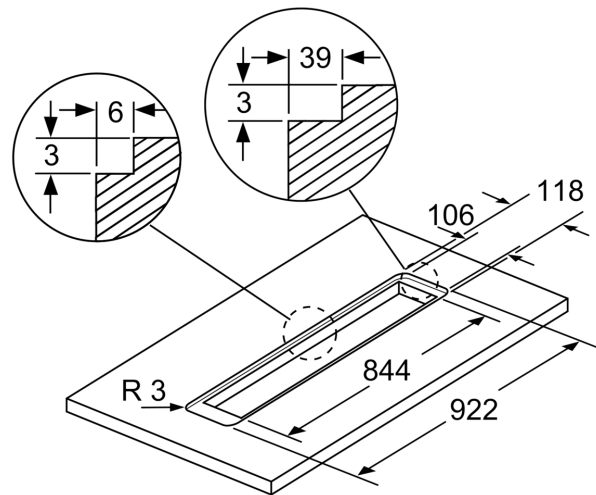

Afmetingen:

- Toestelafmetingen bij kringloopwerking (HxBxD): 738 x 918 x 268 mm
- Toestelafmetingen bij luchtafvoer (HxBxD): 738 x 918 x 268 mm
- Aansluitwaarde: 317 W
- Bij recirculatiwerking is combinatie met gaskookplaat niet mogelijk

*In overeenstemming met de EU-regulering N° 65/2014

**Serie 8, downdraft dampkap, 90 cm,
zwart glas
DDD97BM69**

Combinatie met elektrische kookzone

Gebruik met gaskookplaat zie tekening
"Combinatie met gaskookplaat".

Afmeting in mm

Afmeting in mm

Voor de vlakke inbouw in werkbladen
van steen en graniet

Afmeting in mm

Motoreenheid kan met maximaal 3 m afstand tot het apparaat worden gemonteerd. (speciaal toebehoren noodzakelijk)

Afmeting in mm

Apparaat uitsluitend aan één zijde met een afstand van min. 50 mm naast een hoge kast of een wand installeren

* 650 mm diepte alleen in combinatie met kleine kookzones.

** min. 750 mm voor kookzones met 500 mm uitsnedediepte. Afmeting in mm