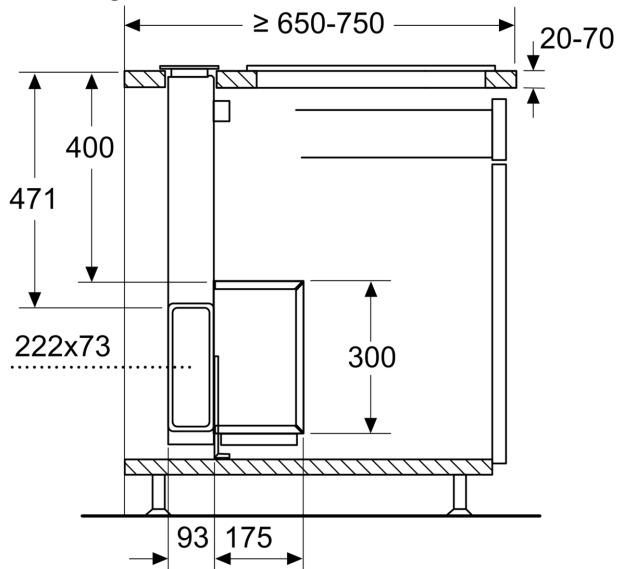

Afmetingen:

- Toestelafmetingen bij kringloopwerking (HxBxD): 738 x 918 x 268 mm
- Toestelafmetingen bij luchtafvoer (HxBxD): 738 x 918 x 268 mm
- Aansluitwaarde: 317 W
- Bij recirculatiwerking is combinatie met gaskookplaat niet mogelijk

*In overeenstemming met de EU-regulering N° 65/2014

**Serie 8, downdraft dampkap, 90 cm,
zwart glas
DDD97BM69**

Combinatie met elektrische kookzone

Gebruik met gaskookplaat zie tekening
"Combinatie met gaskookplaat".

Afmeting in mm

Afmeting in mm

Voor de vlakke inbouw in werkbladen
van steen en graniet

Afmeting in mm

Motoreenheid kan met maximaal 3 m afstand tot het apparaat worden gemonteerd. (speciaal toebehoren noodzakelijk)

Afmeting in mm

Apparaat uitsluitend aan één zijde met een afstand van min. 50 mm naast een hoge kast of een wand installeren

* 650 mm diepte alleen in combinatie met kleine kookzones.

** min. 750 mm voor kookzones met 500 mm uitsnedediepte. Afmeting in mm