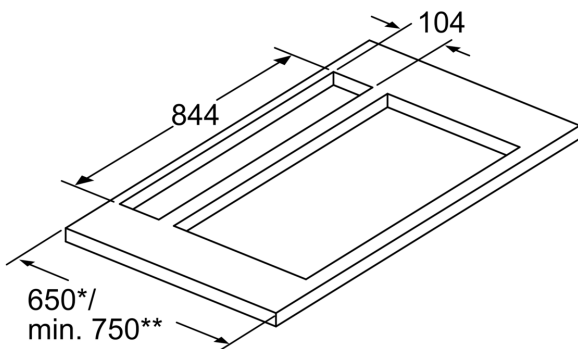

Afmetingen:

- Toestelafmetingen bij kringloopwerking (HxBxD): 738 x 918 x 268 mm
- Toestelafmetingen bij luchtafvoer (HxBxD): 738 x 918 x 268 mm
- Aansluitwaarde: 317 W
- Bij recirculatiwerking is combinatie met gaskookplaat niet mogelijk

Afmeting in mm

Afmeting in mm

Voor de vlakke inbouw in werkbladen
van steen en graniet

Afmeting in mm

Motoreenheid kan met maximaal 3 m afstand tot het apparaat worden gemonteerd. (speciaal toebehoren noodzakelijk)

Combinatie met gaskookplaat 75 cm

Gebruik met gaskookplaat alleen bij luchtafvoerbedrijf mogelijk.
 Maximaal totaal vermogen 11,9 kW.
 Maximaal vermogen wok 4,2 kW.
 Maximaal vermogen achterste kookzones in totaal 4,7 kW.

Afmeting in mm

Apparaat uitsluitend aan één zijde met een afstand van min. 50 mm naast een hoge kast of een wand installeren

* 650 mm diepte alleen in combinatie met kleine kookzones.

** min. 750 mm voor kookzones met 500 mm uitsnedediepte. Afmeting in mm