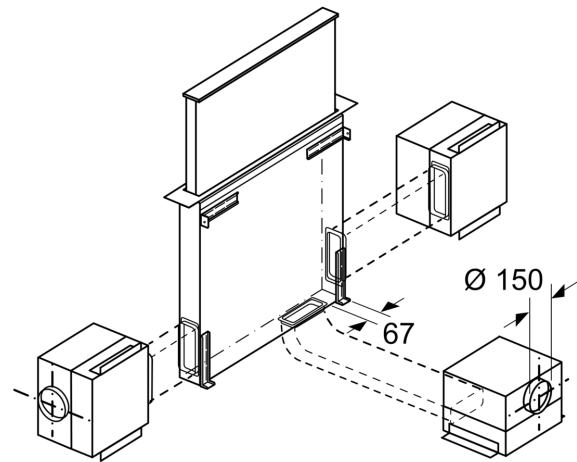

Afmetingen:

- Toestelafmetingen bij kringloopwerking (HxBxD): 738 x 918 x 268 mm
- Toestelafmetingen bij luchtafvoer (HxBxD): 738 x 918 x 268 mm
- Aansluitwaarde: 317 W
- Bij recirculatiwerking is combinatie met gaskookplaat niet mogelijk

*In overeenstemming met de EU-regulering N° 65/2014

**Serie 8, downdraft dampkap, 90 cm,
zwart glas
DDD97BM69**

Combinatie met elektrische kookzone

Gebruik met gaskookplaat zie tekening
"Combinatie met gaskookplaat".

Afmeting in mm

Afmeting in mm

Voor de vlakke inbouw in werkbladen
van steen en graniet

Afmeting in mm

Motoreenheid kan met maximaal 3 m afstand tot het apparaat worden gemonteerd. (speciaal toebehoren noodzakelijk)

Afmeting in mm

Apparaat uitsluitend aan één zijde met een afstand van min. 50 mm naast een hoge kast of een wand installeren

* 650 mm diepte alleen in combinatie met kleine kookzones.

** min. 750 mm voor kookzones met 500 mm uitsnedediepte. Afmeting in mm