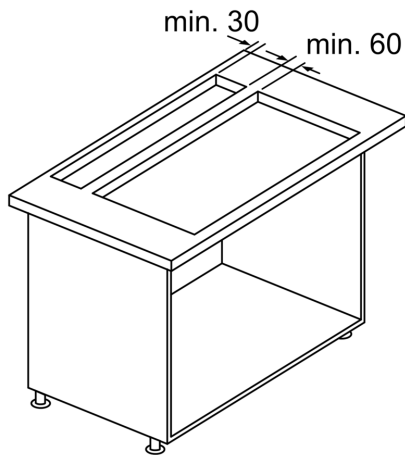

**Serie 8, downdraft dampkap, 90 cm,
zwart glas
DDD97BM69**

Combinatie met elektrische kookzone