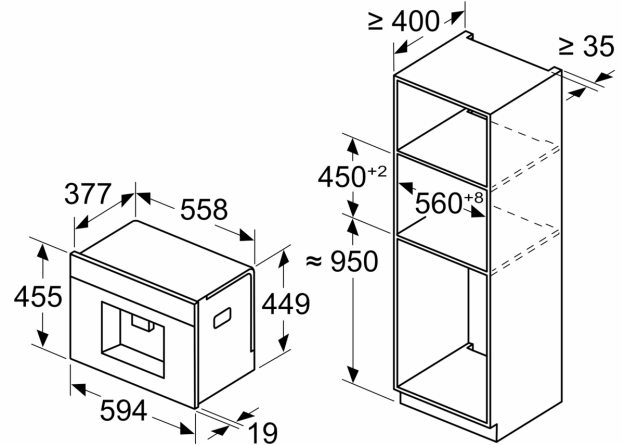

**Serie 8, Inbouw espresso
volautomaat, Zwart, Waterreservoir
CTL9181B0**

Afmeting in mm

A: 7,5 mm

Afmeting in mm

De bonen- en waterreservoirs zijn verwijderd
van het front
Aanbevolen installatiehoogte 950–1450 mm

Afmeting in mm

De bonen- en waterreservoirs zijn verwijderd
van het front
Aanbevolen installatiehoogte 950–1450 mm

Afmeting in mm

Installatie in linker hoek

Bij gebruik van de 92° scharnierbegrenzer, is
de minimale afstand tot de wand slechts
100 mm