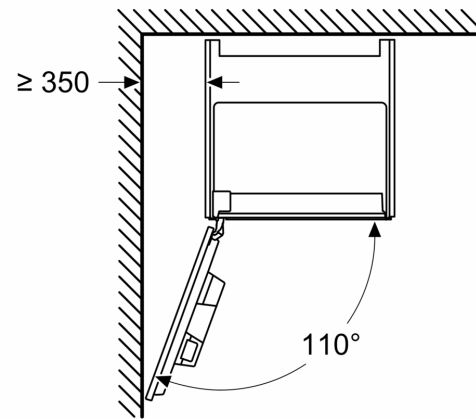

**Serie 8, Inbouw espresso
volautomaat, Zwart, Waterreservoir
CTL9181B0**

Afmeting in mm

A: 7,5 mm

Afmeting in mm

De bonen- en waterreservoirs zijn verwijderd
van het front
Aanbevolen installatiehoogte 950–1450 mm

Afmeting in mm

De bonen- en waterreservoirs zijn verwijderd
van het front
Aanbevolen installatiehoogte 950–1450 mm

Afmeting in mm

Installatie in linker hoek

Bij gebruik van de 92° scharnierbegrenzer, is
de minimale afstand tot de wand slechts
100 mm