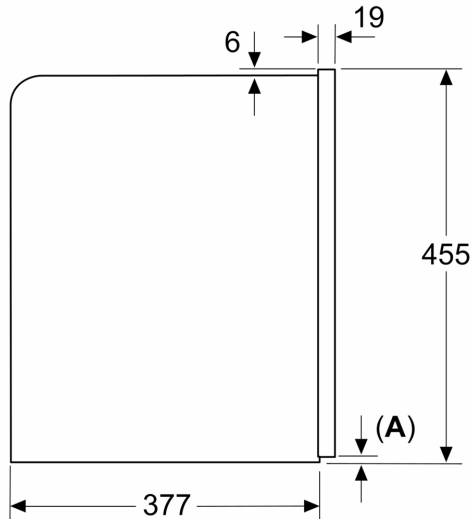

Inbouw/vrijstaand: Inbouw
 Stoompijpje: Neen
 Display: Neen
 Waterbeveiligingssysteem: Nee
 Welke maten koffiekopjes zijn verkrijgbaar?: Alle kopjes
 Afmetingen van het toestel (hxbxd): 455x594x385 mm
 Afmetingen inclusief verpakking h x b x d: 540 x 560 x 670 mm
 Inbouwafmetingen: 449 x 558 x 376 mm
 EAN-code: 4242005310364
 Minimale smeltveiligheid: 10 A
 Spanning: 220-240 V
 Frequentie: 50/60 Hz
 Type stekker: Schuko/Gardy-stekker met aarding

**Serie 8, Inbouw espresso
volautomaat, Zwart, Waterreservoir
CTL9181B0**

Afmeting in mm

A: 7,5 mm

Afmeting in mm

De bonen- en waterreservoirs zijn verwijderd
van het front
Aanbevolen installatiehoogte 950–1450 mm

Afmeting in mm

De bonen- en waterreservoirs zijn verwijderd
van het front
Aanbevolen installatiehoogte 950–1450 mm

Afmeting in mm

Installatie in linker hoek

Bij gebruik van de 92° scharnierbegrenzer, is
de minimale afstand tot de wand slechts
100 mm

Afmeting in mm