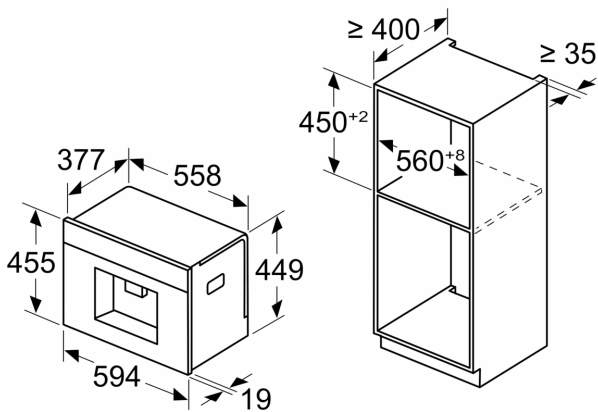

Inbouw/vrijstaand: Inbouw
 Stoompijpje: Neen
 Display: Neen
 Waterbeveiligingssysteem: Nee
 Welke maten koffiekopjes zijn verkrijgbaar?: Alle kopjes
 Afmetingen van het toestel (hxbxd): 455x594x385 mm
 Afmetingen inclusief verpakking h x b x d: 540 x 560 x 670 mm
 Inbouwafmetingen: 449 x 558 x 376 mm
 EAN-code: 4242005310364
 Minimale smeltveiligheid: 10 A
 Spanning: 220-240 V
 Frequentie: 50/60 Hz
 Type stekker: Schuko/Gardy-stekker met aarding

**Serie 8, Inbouw espresso
volautomaat, Zwart, Waterreservoir
CTL9181B0**

Afmeting in mm

A: 7,5 mm

Afmeting in mm

De bonen- en waterreservoirs zijn verwijderd
van het front
Aanbevolen installatiehoogte 950–1450 mm

Afmeting in mm

De bonen- en waterreservoirs zijn verwijderd
van het front
Aanbevolen installatiehoogte 950–1450 mm

Afmeting in mm

Installatie in linker hoek

Bij gebruik van de 92° scharnierbegrenzer, is
de minimale afstand tot de wand slechts
100 mm