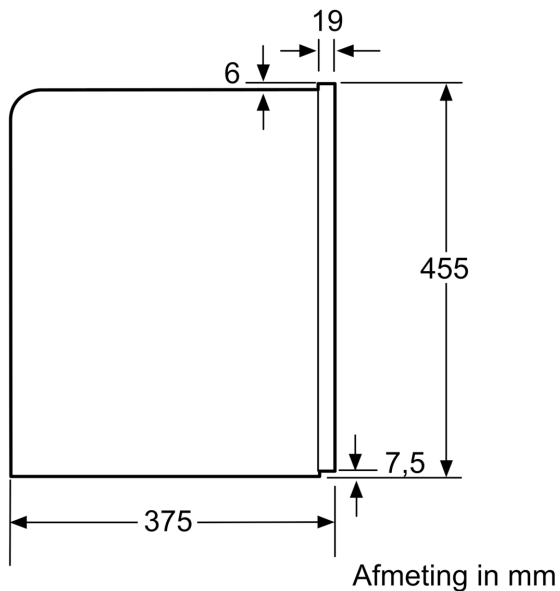

**Serie 8, Inbouw espresso
volautomaat, Zwart
CTL836EC6**

Bonen- en waterreservoir worden naar voren uitgenomen.
Aanbevolen inbouwhoogte 95-145 cm.
Afmeting in mm