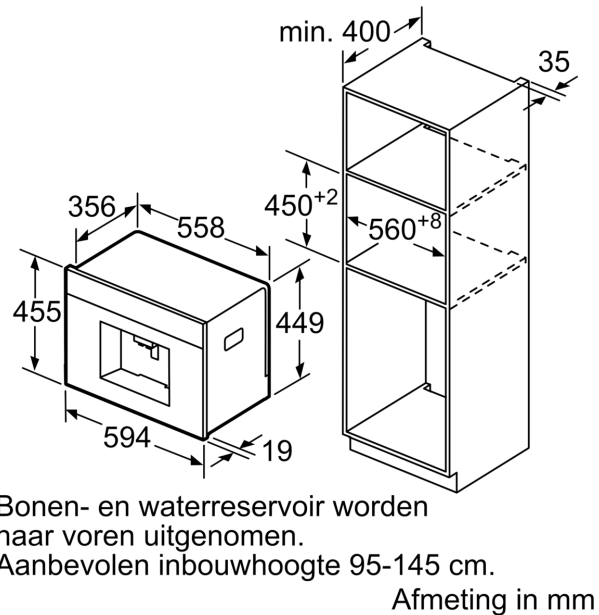

**Serie 8, Inbouw espresso
volautomaat, Zwart
CTL836EC6**

Bonen- en waterreservoir worden naar voren uitgenomen.
Aanbevolen inbouwhoogte 95-145 cm.
Afmeting in mm