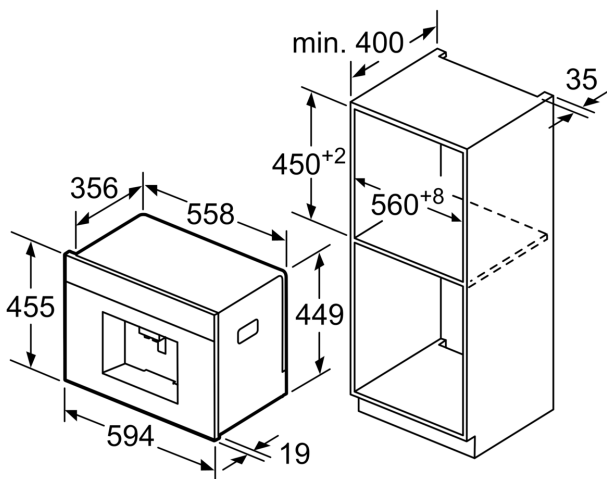

**Serie 8, Inbouw espresso
volautomaat, Zwart
CTL836EC6**

Bonen- en waterreservoir worden naar voren uitgenomen.
Aanbevolen inbouwhoogte 95-145 cm.
Afmeting in mm