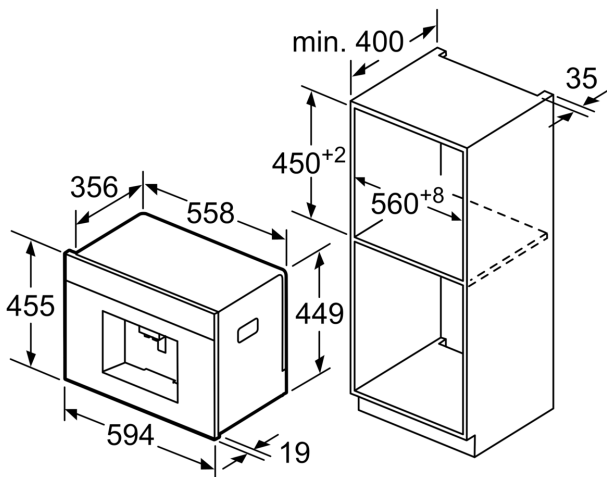

**Serie 8, Inbouw espresso
volautomaat, Edelstaal,
Waterreservoir
CTL636ES6**

Bonen- en waterreservoir worden
naar voren uitgenomen.
Aanbevolen inbouwhoogte 95-145 cm.
Afmeting in mm