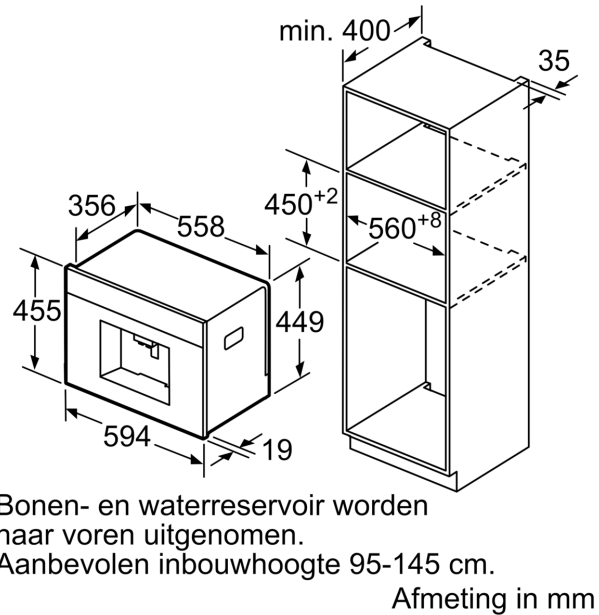

**Serie 8, Inbouw espresso
volautomaat, Edelstaal,
Waterreservoir
CTL636ES6**

Bonen- en waterreservoir worden
naar voren uitgenomen.
Aanbevolen inbouwhoogte 95-145 cm.
Afmeting in mm