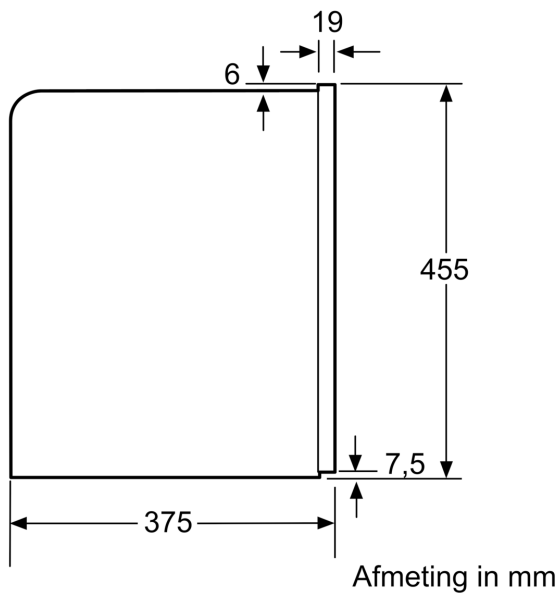

**Serie 8, Inbouw espresso
volautomaat, Edelstaal,
Waterreservoir
CTL636ES6**

Bonen- en waterreservoir worden
naar voren uitgenomen.
Aanbevolen inbouwhoogte 95-145 cm.
Afmeting in mm