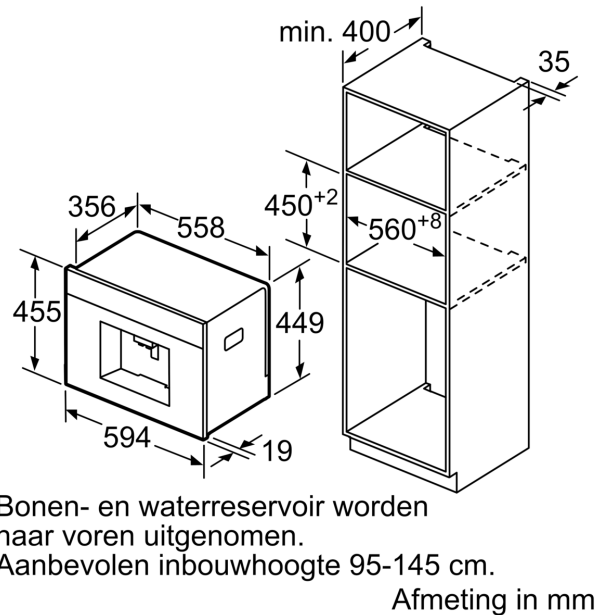

- Weergave van het aantal kopjes voordat het toestel ontkalkt en/of gereinigd dient te worden.

Divers

- Water-, melk- en bonencontainer zijn eenvoudig toegankelijk achter de draaideur.
- Bonenreservoir met aromabewarend deksel (500 g)
- Verlichte toetsen
- Instelbare maalgraad (traploos)
- Displaytaal programmeerbaar
- Kinderbeveiliging die verhindert dat het toestel ongewenst ingeschakeld wordt
- Maximale aansluitwaarde: 1600 W

Bonen- en waterreservoir worden
naar voren uitgenomen.
Aanbevolen inbouwhoogte 95-145 cm.

Bonen- en waterreservoir worden
naar voren uitgenomen.
Aanbevolen inbouwhoogte 95-145 cm.
Afmeting in mm

Hoekinbouw links