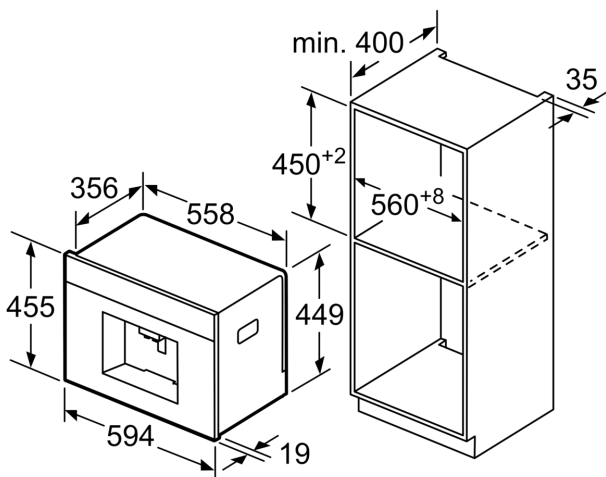

- Weergave van het aantal kopjes voordat het toestel ontkalkt en/of gereinigd dient te worden.

Divers

- Water-, melk- en bonencontainer zijn eenvoudig toegankelijk achter de draaideur.
- Bonenreservoir met aromabewarend deksel (500 g)
- Verlichte toetsen
- Instelbare maalgraad (traploos)
- Displaytaal programmeerbaar
- Kinderbeveiliging die verhindert dat het toestel ongewenst ingeschakeld wordt
- Maximale aansluitwaarde: 1600 W

Bonen- en waterreservoir worden
naar voren uitgenomen.
Aanbevolen inbouwhoogte 95-145 cm.

Bonen- en waterreservoir worden
naar voren uitgenomen.
Aanbevolen inbouwhoogte 95-145 cm.
Afmeting in mm

Hoekinbouw links