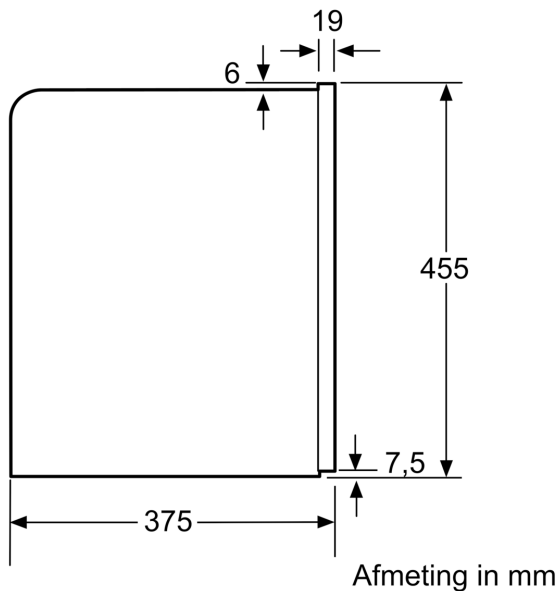

- Weergave van het aantal kopjes voordat het toestel ontkalkt en/of gereinigd dient te worden.

Divers

- Water-, melk- en bonencontainer zijn eenvoudig toegankelijk achter de draaideur.
- Bonenreservoir met aromabewarend deksel (500 g)
- Verlichte toetsen
- Instelbare maalgraad (traploos)
- Displaytaal programmeerbaar
- Kinderbeveiliging die verhindert dat het toestel ongewenst ingeschakeld wordt
- Maximale aansluitwaarde: 1600 W

Bonen- en waterreservoir worden
naar voren uitgenomen.
Aanbevolen inbouwhoogte 95-145 cm.

Bonen- en waterreservoir worden
naar voren uitgenomen.
Aanbevolen inbouwhoogte 95-145 cm.
Afmeting in mm

Hoekinbouw links