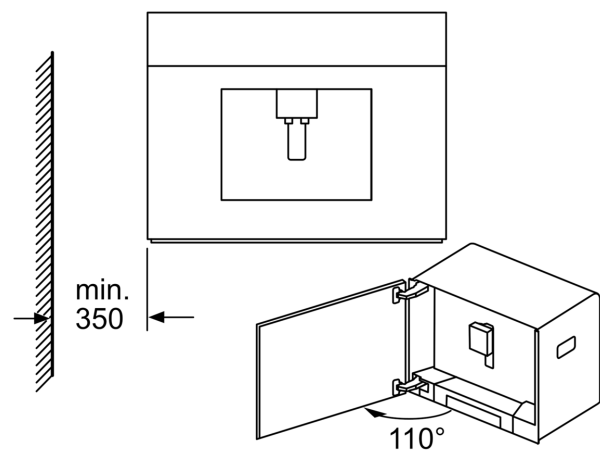

- Weergave van het aantal kopjes voordat het toestel ontkalkt en/of gereinigd dient te worden.

Divers

- Water-, melk- en bonencontainer zijn eenvoudig toegankelijk achter de draaideur.
- Bonenreservoir met aromabewarend deksel (500 g)
- Verlichte toetsen
- Instelbare maalgraad (traploos)
- Displaytaal programmeerbaar
- Kinderbeveiliging die verhindert dat het toestel ongewenst ingeschakeld wordt
- Maximale aansluitwaarde: 1600 W

Toebehoren

- Geïsoleerd melkreservoir met afneembaar metalen omhulsel (inhoud: 0.5 L)
- Toebehoren: maatlepel, melkreservoir, K**0036, Montageschroeven, Testband, K**0030

**Serie 8, Inbouw espresso
volautomaat, Edelstaal
CTL636ES1**

Bonen- en waterreservoir worden
naar voren uitgenomen.
Aanbevolen inbouwhoogte 95-145 cm.

Bonen- en waterreservoir worden
naar voren uitgenomen.
Aanbevolen inbouwhoogte 95-145 cm.
Afmeting in mm

Hoekinbouw links