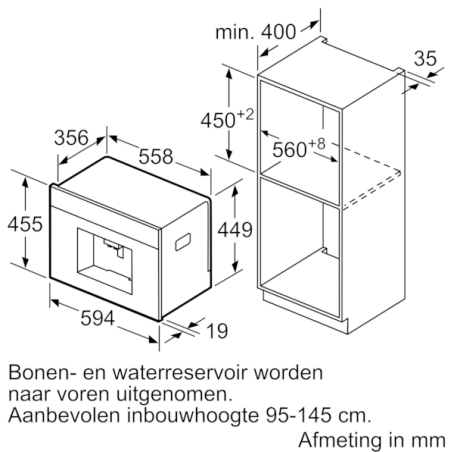

Bonen- en waterreservoir worden naar voren uitgenomen.
Aanbevolen inbouwhoogte 95-145 cm.