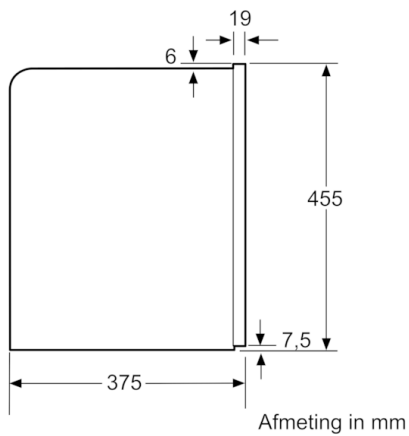

**Serie | 8, Inbouw espresso volautomaat,
zwart
CTL636EB1**

Bonen- en waterreservoir worden naar voren uitgenomen.
Aanbevolen inbouwhoogte 95-145 cm.