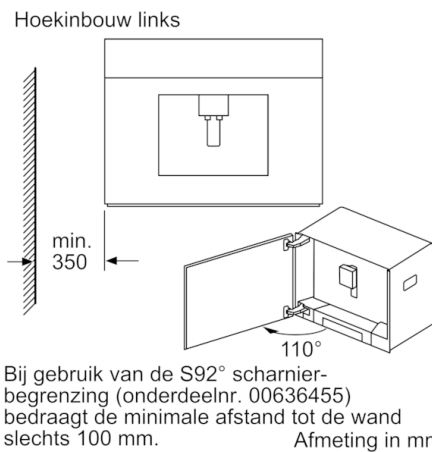

#### Toebehoren

- Geïsoleerd melkreservoir met afneembaar metalen omhulsel (inhoud: 0.5 L)
- Toebehoren: maatlepel, melkreservoir, K\*\*0036, Montageschroeven, Testband, K\*\*0030
- Apart verkrijgbare accessoires: reinigingstabletten (TZ60001), ontkalkingstabletten (TCZ6002), BRITA Intenza waterfilter (TCZ7003), onderhoudsset voor volautomaten (TCZ8004), geïsoleerde melkcontainer (TCZ8009N)

**Serie | 8, Inbouw espresso volautomaat,  
zwart  
CTL636EB1**

Bonen- en waterreservoir worden naar voren uitgenomen.  
Aanbevolen inbouwhoogte 95-145 cm.

Bonen- en waterreservoir worden naar voren uitgenomen.  
Aanbevolen inbouwhoogte 95-145 cm.