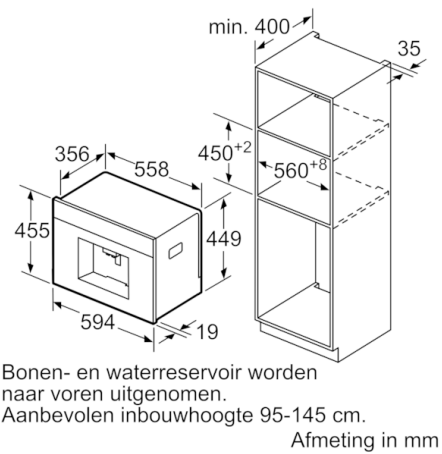

**Serie | 8, Inbouw espresso volautomaat,
zwart
CTL636EB1**

Bonen- en waterreservoir worden naar voren uitgenomen.
Aanbevolen inbouwhoogte 95-145 cm.