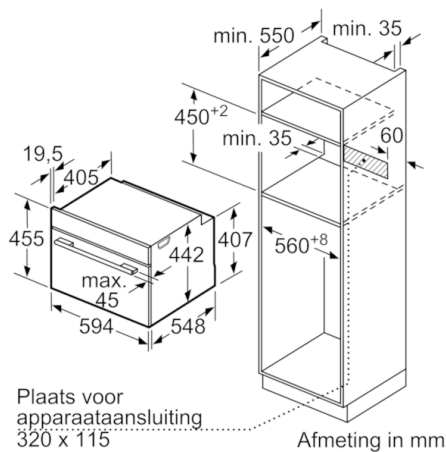

Serie | 8, Inbouw stoomoven compact, wit CSG656RW6