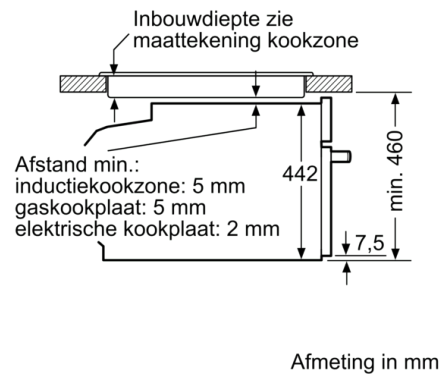

Inbouw met één kookzone.