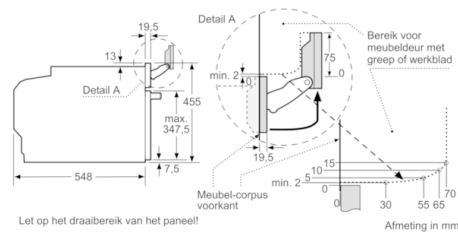

Serie | 8, Inbouw stoomoven compact, wit CSG656RW6