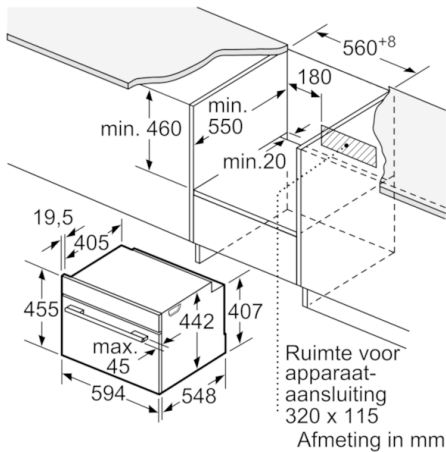

Serie | 8, Inbouw stoomoven compact, wit CSG656RW6