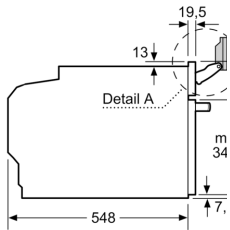

Inbouw/vrijstaand: Inbouw
 Deurtype: Klapdeur
 Inbouwafmetingen:450-455 x 560-568 x 550 mm
 Afmetingen van het toestel: 455 x 594 x 548 mm
 Afmetingen inclusief verpakking hxbxd: 520 x 650 x 710 mm
 Materiaal bedieningspaneel: roestvrij staal
 Deurmateriaal: Glas
 Nettogewicht:36.4 kg
 Lengte elektriciteitsnoer: 150.0 cm
 EAN-code:4242005125951
 Minimale smeltveiligheid: 16 A
 Spanning: 220-240 V
 Frequentie:50; 60 Hz
 Type stekker: Schuko/Gardy-stekker met aarding
 Aantal ovenruimtes - (2010/30/EU):1
 Bruikbaar volume (van ovenruimte) - NIEUW (2010/30/EU): 47 l
 Energieklasse:A+
 Energy consumption per cycle conventional (2010/30/EC):0.73 kWh/cycle
 Energy consumption per cycle forced air convection (2010/30/EU):61 kWh/cycle
 Energie-efficiëntie-index (2010/30/EU): 81.3 %
 Meegeleverde toebehoren: 1 x Rooster, 1 x Universele braadslede, 1 x Stoomreservoir met gaatjes, formaat S, 1 x Stoomreservoir met gaatjes, formaat XL, 1 x Stoomreservoir zonder gaatjes, formaat S

Inhangrooster / Uittreksysteem:

Design:

Toebehoren:

- 1 x Stoomreservoir met gaatjes, formaat S, 1 x Stoomreservoir met gaatjes, formaat XL, 1 x Stoomreservoir zonder gaatjes, formaat S, 1 x Rooster, 1 x Universele braadslade

Technische informatie:

- Lengte aansluitkabel: 150 cm
- Afmetingen toestel (HxBxD): 455 x 594 x 548 mm

**Serie 8, Compacte combi-stoomoven,
60 x 45 cm, Inox
CSG656RS7**

Let op het draaibereik van het pe

Plaats voor
apparaataanslu
320 x 115

Inbouw met één

Wordt het comp
kookzone ingeb
gehouden worde
dikte (eventueel

Kookzone-type

Afstand min.:
inductiekookzo
gaskookplaat: 4
elektrische koo

Inductiekookzon

Volledige opperv
inductiekookzon

gaskookplaat