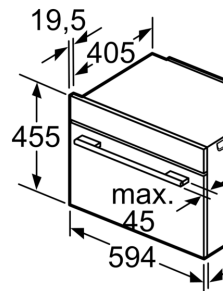

Inbouw/vrijstaand: Inbouw
 Deurtype: Klapdeur
 Inbouwafmetingen:450-455 x 560-568 x 550 mm
 Afmetingen van het toestel: 455 x 594 x 548 mm
 Afmetingen inclusief verpakking hxbxd: 520 x 650 x 710 mm
 Materiaal bedieningspaneel: roestvrij staal
 Deurmateriaal: Glas
 Nettogewicht:36.4 kg
 Lengte elektriciteitsnoer: 150.0 cm
 EAN-code:4242005125951
 Minimale smeltveiligheid: 16 A
 Spanning: 220-240 V
 Frequentie:50; 60 Hz
 Type stekker: Schuko/Gardy-stekker met aarding
 Aantal ovenruimtes - (2010/30/EU):1
 Bruikbaar volume (van ovenruimte) - NIEUW (2010/30/EU): 47 l
 Energieklasse:A+
 Energy consumption per cycle conventional (2010/30/EC):0.73 kWh/cycle
 Energy consumption per cycle forced air convection (2010/30/EU):61 kWh/cycle
 Energie-efficiëntie-index (2010/30/EU): 81.3 %
 Meegeleverde toebehoren: 1 x Rooster, 1 x Universele braadslede, 1 x Stoomreservoir met gaatjes, formaat S, 1 x Stoomreservoir met gaatjes, formaat XL, 1 x Stoomreservoir zonder gaatjes, formaat S

Inhangrooster / Uittreksysteem:

Design:

Toebehoren:

- 1 x Stoomreservoir met gaatjes, formaat S, 1 x Stoomreservoir met gaatjes, formaat XL, 1 x Stoomreservoir zonder gaatjes, formaat S, 1 x Rooster, 1 x Universele braadslade

Technische informatie:

- Lengte aansluitkabel: 150 cm
- Afmetingen toestel (HxBxD): 455 x 594 x 548 mm

**Serie 8, Compacte combi-stoomoven,
60 x 45 cm, Inox
CSG656RS7**

Let op het draaibereik van het pe

Plaats voor
apparaataanslu
320 x 115