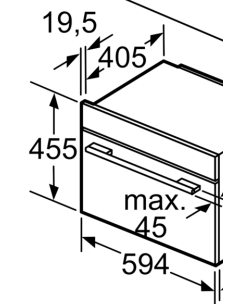

Inbouw/vrijstaand: Inbouw
 Deurtype: Klapdeur
 Inbouwafmetingen:450-455 x 560-568 x 550 mm
 Afmetingen van het toestel: 455 x 594 x 548 mm
 Afmetingen inclusief verpakking hxbxd: 520 x 650 x 710 mm
 Materiaal bedieningspaneel: roestvrij staal
 Deurmateriaal: Glas
 Nettogewicht:36.4 kg
 Lengte elektriciteitsnoer: 150.0 cm
 EAN-code:4242005125951
 Minimale smeltveiligheid: 16 A
 Spanning: 220-240 V
 Frequentie:50; 60 Hz
 Type stekker: Schuko/Gardy-stekker met aarding
 Aantal ovenruimtes - (2010/30/EU):1
 Bruikbaar volume (van ovenruimte) - NIEUW (2010/30/EU): 47 l
 Energieklasse:A+
 Energy consumption per cycle conventional (2010/30/EC):0.73 kWh/cycle
 Energy consumption per cycle forced air convection (2010/30/EU):61 kWh/cycle
 Energie-efficiëntie-index (2010/30/EU): 81.3 %
 Meegeleverde toebehoren: 1 x Rooster, 1 x Universele braadslede, 1 x Stoomreservoir met gaatjes, formaat S, 1 x Stoomreservoir met gaatjes, formaat XL, 1 x Stoomreservoir zonder gaatjes, formaat S

Inhangrooster / Uittreksysteem:

Design:

Toebehoren:

- 1 x Stoomreservoir met gaatjes, formaat S, 1 x Stoomreservoir met gaatjes, formaat XL, 1 x Stoomreservoir zonder gaatjes, formaat S, 1 x Rooster, 1 x Universele braadslade

Technische informatie:

- Lengte aansluitkabel: 150 cm
- Afmetingen toestel (HxBxD): 455 x 594 x 548 mm

**Serie 8, Compacte combi-stoomoven,
60 x 45 cm, Inox
CSG656RS7**

Let op het draaibereik van het pe

Plaats voor
apparaataanslu
320 x 115

Inbouw met één

Wordt het comp
kookzone ingeb
gehouden worde
dikte (eventueel

Kookzone-type

Afstand min.:
inductiekookzo
gaskookplaat: 4
elektrische koo

Inductiekookzon

Volledige opperv
inductiekookzon

gaskookplaat