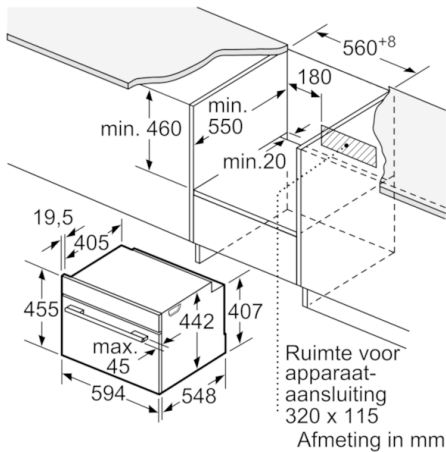

Technische gegevens

Frontkleur / -materiaal :	zwart
Uitvoering :	Inbouw
Deurtype :	Klapdeur
Inbouwfmetingen :	450-455 x 560-568 x 550
Afmetingen van het toestel (mm) :	455 x 594 x 548
Afmetingen inclusief verpakking hxbxd (mm) :	520 x 650 x 710
Materiaal bedieningspaneel :	glas
Deurmateriaal :	Glas
Nettogewicht (kg) :	35,933
Keurmerken :	CE, VDE
Lengte elektriciteitsnoer (cm) :	150
EAN-code :	4242002807553
Minimale smeltveiligheid (A) :	16
Spanning (V) :	220-240
Frequentie (Hz) :	60; 50
Type stekker :	Schuko-/Gardy. met aarding
Keurmerken :	CE, VDE
Aantal ovenruimtes - (2010/30/EU) :	1
Bruikbaar volume (van ovenruimte) - NIEUW (2010/30/EU) :	47
Energie-efficiëntieklasse (2010/30/EG) :	A+
Energy consumption per cycle conventional (2010/30/EC) :	0,73
Energy consumption per cycle forced air convection (2010/30/EC) :	0,61
Energie-efficiëntie-index (2010/30/EU) :	81,3

Inhangrooster / Uittreksysteem:

- Ovenruimte met inhangroosters en Telescopische rails op 1 niveau, 100% telescopisch uittreksysteem, met stopfunctie

Design:

- Intuïtieve bedieningsring
- Binnenruimte in antraciet email

Toebehoren:

- 1 x Stoomreservoir met gaatjes, formaat S, 1 x Stoomreservoir met gaatjes, formaat XL, 1 x Stoomreservoir zonder gaatjes, formaat S, 1 x Rooster, 1 x Universele braadslede

Technische informatie:

- Lengte aansluitkabel: 150 cm
- Totale aansluitwaarde: 3.3 kW
- Afmetingen toestel (HxBxD): 455 x 594 x 548 mm
- Inbouwafmetingen (HxBxD): 450-455 x 560-568 x 550 mm

Serie | 8, Inbouw stoomoven compact, zwart CSG656RB6