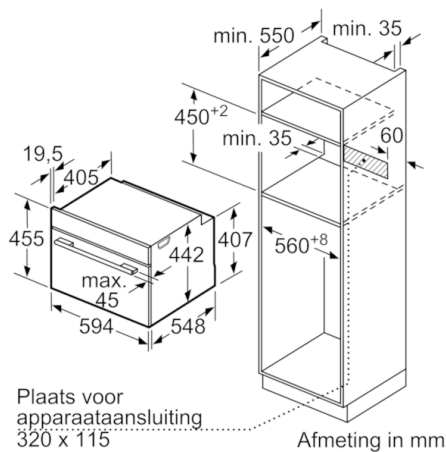

Technische gegevens

Frontkleur / -materiaal :	zwart
Uitvoering :	Inbouw
Deurtype :	Klapdeur
Inbouwfmetingen :	450-455 x 560-568 x 550
Afmetingen van het toestel (mm) :	455 x 594 x 548
Afmetingen inclusief verpakking hxbxd (mm) :	520 x 650 x 710
Materiaal bedieningspaneel :	glas
Deurmateriaal :	Glas
Nettogewicht (kg) :	35,933
Keurmerken :	CE, VDE
Lengte elektriciteitsnoer (cm) :	150
EAN-code :	4242002807553
Minimale smeltveiligheid (A) :	16
Spanning (V) :	220-240
Frequentie (Hz) :	60; 50
Type stekker :	Schuko-/Gardy. met aarding
Keurmerken :	CE, VDE
Aantal ovenruimtes - (2010/30/EU) :	1
Bruikbaar volume (van ovenruimte) - NIEUW (2010/30/EU) :	47
Energie-efficiëntieklasse (2010/30/EG) :	A+
Energy consumption per cycle conventional (2010/30/EC) :	0,73
Energy consumption per cycle forced air convection (2010/30/EC) :	0,61
Energie-efficiëntie-index (2010/30/EU) :	81,3

Inhangrooster / Uittreksysteem:

- Ovenruimte met inhangroosters en Telescopische rails op 1 niveau, 100% telescopisch uittreksysteem, met stopfunctie

Design:

- Intuïtieve bedieningsring
- Binnenruimte in antraciet email

Toebehoren:

- 1 x Stoomreservoir met gaatjes, formaat S, 1 x Stoomreservoir met gaatjes, formaat XL, 1 x Stoomreservoir zonder gaatjes, formaat S, 1 x Rooster, 1 x Universele braadslede

Technische informatie:

- Lengte aansluitkabel: 150 cm
- Totale aansluitwaarde: 3.3 kW
- Afmetingen toestel (HxBxD): 455 x 594 x 548 mm
- Inbouwafmetingen (HxBxD): 450-455 x 560-568 x 550 mm

Serie | 8, Inbouw stoomoven compact, zwart CSG656RB6