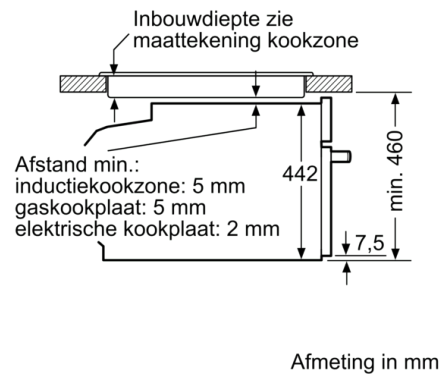

Technische gegevens

Frontkleur / -materiaal :	zwart
Uitvoering :	Inbouw
Deurtype :	Klapdeur
Inbouwfmetingen :	450-455 x 560-568 x 550
Afmetingen van het toestel (mm) :	455 x 594 x 548
Afmetingen inclusief verpakking hxbxd (mm) :	520 x 650 x 710
Materiaal bedieningspaneel :	glas
Deurmateriaal :	Glas
Nettogewicht (kg) :	35,933
Keurmerken :	CE, VDE
Lengte elektriciteitsnoer (cm) :	150
EAN-code :	4242002807553
Minimale smeltveiligheid (A) :	16
Spanning (V) :	220-240
Frequentie (Hz) :	60; 50
Type stekker :	Schuko-/Gardy. met aarding
Keurmerken :	CE, VDE
Aantal ovenruimtes - (2010/30/EU) :	1
Bruikbaar volume (van ovenruimte) - NIEUW (2010/30/EU) :	47
Energie-efficiëntieklasse (2010/30/EG) :	A+
Energy consumption per cycle conventional (2010/30/EC) :	0,73
Energy consumption per cycle forced air convection (2010/30/EC) :	0,61
Energie-efficiëntie-index (2010/30/EU) :	81,3

Toebehoren:

- 1 x Stoomreservoir met gaatjes, formaat S, 1 x Stoomreservoir met gaatjes, formaat XL, 1 x Stoomreservoir zonder gaatjes, formaat S, 1 x Rooster, 1 x Universele braadslede

Technische informatie:

- Lengte aansluitkabel: 150 cm
- Totale aansluitwaarde: 3.3 kW
- Afmetingen toestel (HxBxD): 455 x 594 x 548 mm
- Inbouwafmetingen (HxBxD): 450-455 x 560-568 x 550 mm

Serie | 8, Inbouw stoomoven compact, zwart CSG656RB6

Inbouw met één kookzone.

Wordt het compacte apparaat onder een kookzone ingebouwd, dan moet rekening gehouden worden met de volgende werkblad-dikte (eventueel incl. onderconstructie).

Kookzone-type	min. werkblad-dikte	
	opgebouwd	vlak
Inductiekookzone	42 mm	43 mm
Volledige oppervlak-inductiekookzone	52 mm	53 mm
gaskookplaat	32 mm	43 mm
elektrische kookplaat	32 mm	35 mm