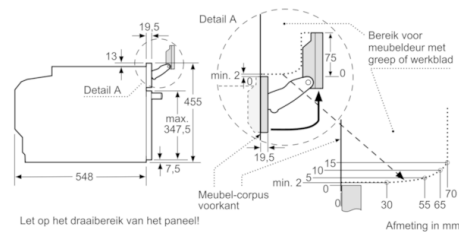

Technische gegevens

Frontkleur / -materiaal :	zwart
Uitvoering :	Inbouw
Deurtype :	Klapdeur
Inbouwfmetingen :	450-455 x 560-568 x 550
Afmetingen van het toestel (mm) :	455 x 594 x 548
Afmetingen inclusief verpakking hxbxd (mm) :	520 x 650 x 710
Materiaal bedieningspaneel :	glas
Deurmateriaal :	Glas
Nettogewicht (kg) :	35,933
Keurmerken :	CE, VDE
Lengte elektriciteitsnoer (cm) :	150
EAN-code :	4242002807553
Minimale smeltveiligheid (A) :	16
Spanning (V) :	220-240
Frequentie (Hz) :	60; 50
Type stekker :	Schuko-/Gardy. met aarding
Keurmerken :	CE, VDE
Aantal ovenruimtes - (2010/30/EU) :	1
Bruikbaar volume (van ovenruimte) - NIEUW (2010/30/EU) :	47
Energie-efficiëntieklasse (2010/30/EG) :	A+
Energy consumption per cycle conventional (2010/30/EC) :	0,73
Energy consumption per cycle forced air convection (2010/30/EC) :	0,61
Energie-efficiëntie-index (2010/30/EU) :	81,3

Inhangrooster / Uittreksysteem:

- Ovenruimte met inhangroosters en Telescopische rails op 1 niveau, 100% telescopisch uittreksysteem, met stopfunctie

Design:

- Intuïtieve bedieningsring
- Binnenruimte in antraciet email

- Lengte aansluitkabel: 150 cm
- Totale aansluitwaarde: 3.3 kW
- Afmetingen toestel (HxBxD): 455 x 594 x 548 mm
- Inbouwafmetingen (HxBxD): 450-455 x 560-568 x 550 mm

Serie | 8, Inbouw stoomoven compact, zwart CSG656RB6