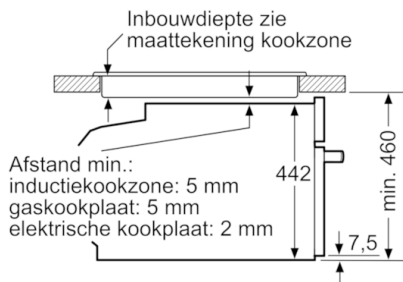

Technische gegevens

Frontkleur / -materiaal :	inox
Uitvoering :	Inbouw
Deurtype :	Klapdeur
Inbouwfmetingen :	450-455 x 560-568 x 550
Afmetingen van het toestel (mm) :	455 x 594 x 548
Afmetingen inclusief verpakking hxbxd (mm) :	520 x 650 x 710
Materiaal bedieningspaneel :	roestvrij staal
Deurmateriaal :	Glas
Nettogewicht (kg) :	33,999
Keurmerken :	CE, VDE
Lengte elektriciteits snoer (cm) :	150
EAN-code :	4242002789095
Minimale smeltveiligheid (A) :	16
Spanning (V) :	220-240
Frequentie (Hz) :	60; 50
Type stekker :	Schuko-/Gardy. met aarding
Keurmerken :	CE, VDE
Aantal ovenruimtes - (2010/30/EU) :	1
Bruikbaar volume (van ovenruimte) - NIEUW (2010/30/EU) :	47
Energie-efficiëntieklasse (2010/30/EG) :	A+
Energy consumption per cycle conventional (2010/30/EC) :	0,73
Energy consumption per cycle forced air convection (2010/30/EC) :	0,61
Energie-efficiëntie-index (2010/30/EU) :	81,3

Inhangrooster / Uittreksysteem:

- Ovenruimte met inhangrooster (telescopisch uittreksysteem achteraf uit te rusten - in optie)

Design:

- Intuïtieve bedieningsring
- Binnenruimte in antraciet email

Toebehoren:

- 1 x Stoomreservoir met gaatjes, formaat S, 1 x Stoomreservoir met gaatjes, formaat XL, 1 x Stoomreservoir zonder gaatjes, formaat S, 1 x Rooster, 1 x Universele braadslede

Technische informatie:

- Lengte aansluitkabel: 150 cm
- Totale aansluitwaarde: 3.3 kW
- Afmetingen toestel (HxBxD): 455 x 594 x 548 mm
- Inbouwafmetingen (HxBxD): 450-455 x 560-568 x 550 mm

Serie | 8, Inbouw stoomoven compact, inox CSG656BS1

Inbouw met één kookzone.

Afmeting in mm

Wordt het compacte apparaat onder een kookzone ingebouwd, dan moet rekening gehouden worden met de volgende werkbladdikte (eventueel incl. onderconstructie).