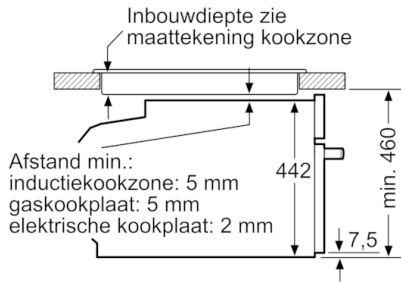

Serie | 8, 60 x 45 cm, inox CNG6764S6

Inbouw met één kookzone.

Afmeting in mm

Wordt het compacte apparaat onder een kookzone ingebouwd, dan moet rekening gehouden worden met de volgende werkbladdikte (eventueel incl. onderconstructie).

Kookzone-type	min. werkbladdikte	
	opgebouwd	vlak
Inductiekookzone	42 mm	43 mm
Volledige oppervlak-inductiekookzone	52 mm	53 mm
gaskookplaat	32 mm	43 mm
elektrische kookplaat	32 mm	35 mm