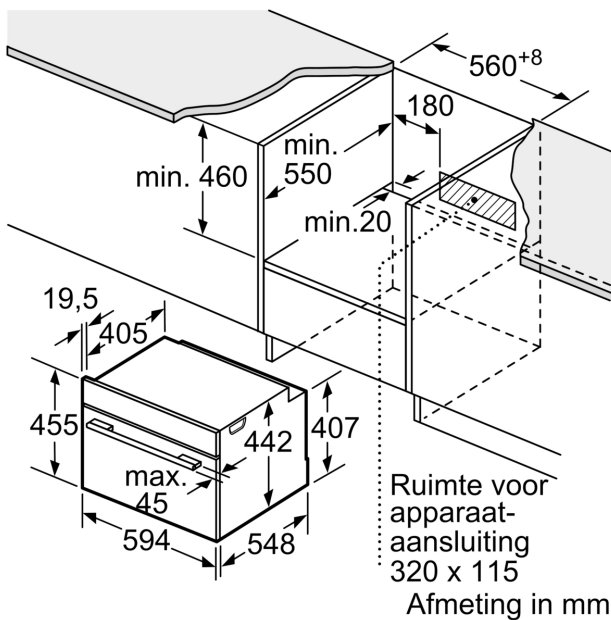

### Afmetingen:

- Afmetingen toestel (HxBxD): 455 x 594 x 548 mm
- Inbouwafmetingen (HxBxD): 450-455 x 560-568 x 550 mm
- Voor afmetingen en inbouwmaten van dit apparaat aub de maatschetsen aanhouden
- We raden u aan om complementaire producten binnen SER8 te kiezen om een optimale ontwerpcombinatie van uw inbouwtoestellen te verzekeren.

## Serie 8, Compacte oven met microgolffunctie, 60 x 45 cm, Zwart CMG976KB1

Afmeting in mm

- A: 19,5 mm
- B: Ruimte voor apparaataansluiting 320 x 115 mm
- C: Ventilatie in de plint  $\geq 200 \text{ cm}^2$

Inbouw van twee apparaten boven elkaar

Luchtverversing

A: Luchtinvoeropening  $\geq 200 \text{ cm}^2$

Afmeting in mm

Inbouw met één kookzone.

Wordt het compacte apparaat onder een kookzone ingebouwd, dan moet rekening gehouden worden met de volgende werkbladdikte (eventueel incl. onderconstructie).

Kookzone-type	min. werkbladdikte	
	opgebouwd	vlak
Inductiekookzone	42 mm	43 mm
Volledige oppervlak-inductiekookzone	52 mm	53 mm
gaskookplaat	32 mm	43 mm
elektrische kookplaat	32 mm	35 mm