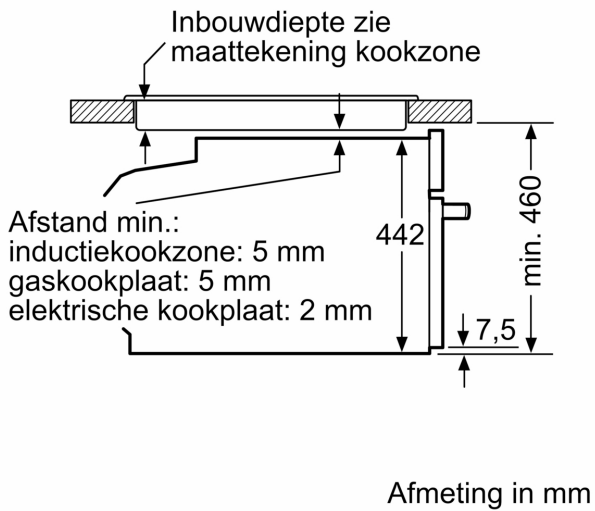

### Afmetingen:

- Afmetingen toestel (HxBxD): 455 x 594 x 548 mm
- Inbouwafmetingen (HxBxD): 450-455 x 560-568 x 550 mm
- Voor afmetingen en inbouwmaten van dit apparaat aub de maatschetsen aanhouden
- We raden u aan om complementaire producten binnen SER8 te kiezen om een optimale ontwerpcombinatie van uw inbouwtoestellen te verzekeren.

## Serie 8, Compacte oven met microgolffunctie, 60 x 45 cm, Zwart CMG976KB1

Afmeting in mm

- A: 19,5 mm
- B: Ruimte voor apparaataansluiting 320 x 115 mm
- C: Ventilatie in de plint  $\geq 200 \text{ cm}^2$

Inbouw van twee apparaten boven elkaar

Luchtverversing

A: Luchtinvoeropening  $\geq 200 \text{ cm}^2$

Afmeting in mm

Inbouw met één kookzone.

Wordt het compacte apparaat onder een kookzone ingebouwd, dan moet rekening gehouden worden met de volgende werkbladdikte (eventueel incl. onderconstructie).

Kookzone-type	min. werkbladdikte	
	opgebouwd	vlak
Inductiekookzone	42 mm	43 mm
Volledige oppervlak-inductiekookzone	52 mm	53 mm
gaskookplaat	32 mm	43 mm
elektrische kookplaat	32 mm	35 mm