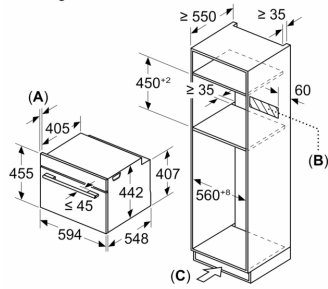

Serie 8, Compacte oven met microgolffunctie, 60 x 45 cm, Zwart CMG976KB1

Afmeting in mm