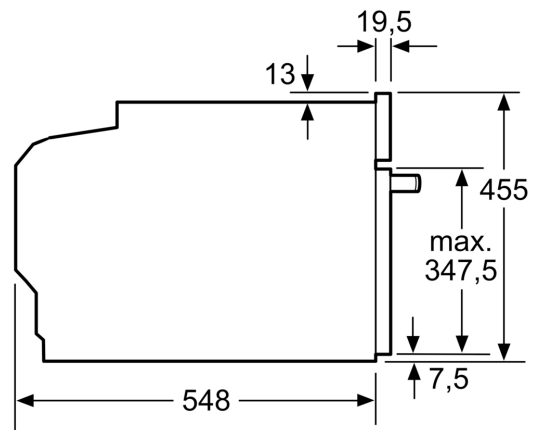

Afmeting in mm