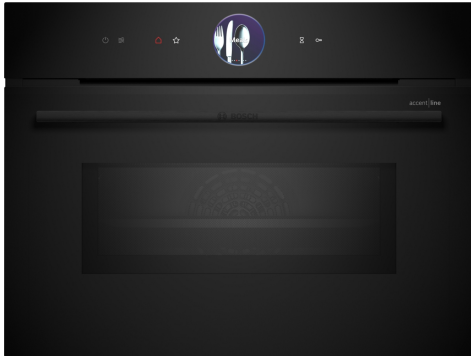

## Serie 8, Compacte oven met microgolffunctie, 60 x 45 cm, Zwart CMG976KB1

## Serie 8, Compacte oven met microgolffunctie, 60 x 45 cm, Zwart CMG976KB1

**De compacte combi microgolfoven met digitale bedieningsring en TFT-touchdisplay: hiermee bereikt u zeer snel perfecte bak- en braadresultaten. Home Connect voor bediening via de App.**

### Design:

- Carbon Black
- TouchControl bediening
- Digitale bedieningsring
- Binnenruimte in antraciet email
- Oven met extra grote inhoud