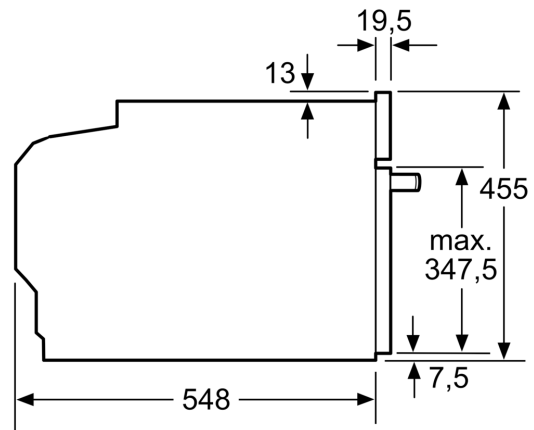

**Serie 8, Compacte oven met
microgolffunctie, 60 x 45 cm,
Carbonzwart
CMG836NC1**