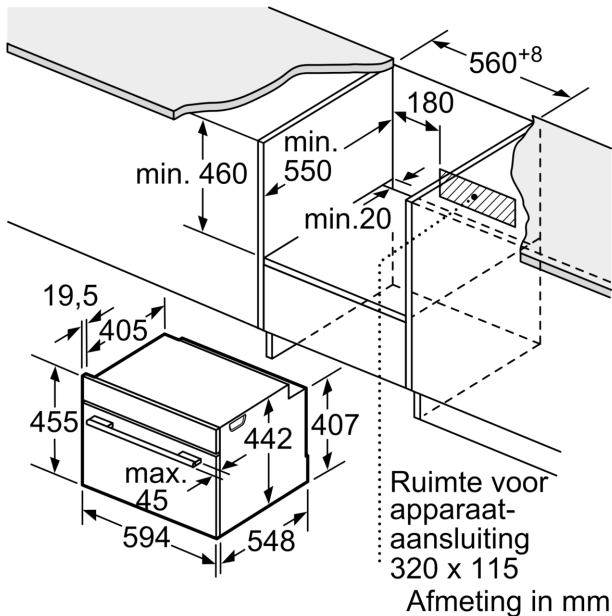

**Serie 8, Compacte oven met
microgolffunctie, 60 x 45 cm,
Carbonzwart
CMG836NC1**