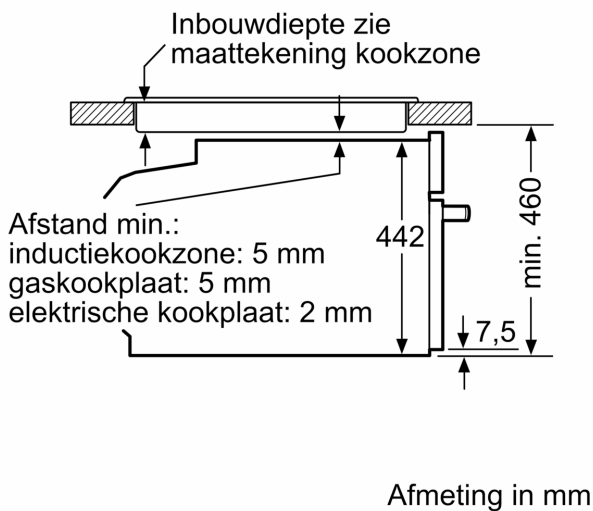

Technische gegevens

Type magnetron: Magnetron met bakoven
 Soort besturing: Elektronisch
 Afmetingen van het toestel: 455 x 594 x 548 mm
 Afmetingen van het toestel met verpakking: ..237.0 x 480 x 392.0 mm
 Lengte elektriciteitsnoer: 150.0 cm
 Nettogewicht: 35.7 kg
 Brutoweight: 38.0 kg
 EAN-code: 4242005110858
 Maximaal magnetronvermogen:900 W
 Aansluitvermogen:3600 W
 Minimale smeltveiligheid: 16 A
 Spanning: 220-240 V
 Frequentie:50; 60 Hz
 Type stekker: Schuko/Gardy-stekker met aarding
 Meegeleverde toebehoren: 1 x Combi rooster, 1 x Universele braadslede

Technische informatie:

- Lengte aansluitkabel: 150 cm
- Nominale spanning: 220 - 240 V
- Totale aansluitwaarde: 3.6 kW

Afmetingen:

- Afmetingen toestel (HxBxD): 455 x 594 x 548 mm
- Inbouwafmetingen (HxBxD): 450-455 x 560-568 x 550 mm
- Voor afmetingen en inbouwmaten van dit apparaat aub de maatschetsen aanhouden
- We raden u aan om complementaire producten binnen SER8 te kiezen om een optimale ontwerpcombinatie van uw inbouwtoestellen te verzekeren.

**Serie 8, Compacte oven met
microgolffunctie, 60 x 45 cm,
Carbonzwart
CMG836NC1**

Inbouw met één kookzone.

Wordt het compacte apparaat onder een kookzone ingebouwd, dan moet rekening gehouden worden met de volgende werkblad-dikte (eventueel incl. onderconstructie).

Kookzone-type	min. werkblad-dikte	
	opgebouwd	vlak
Inductiekookzone	42 mm	43 mm
Volledige oppervlak-inductiekookzone	52 mm	53 mm
gaskookplaat	32 mm	43 mm
elektrische kookplaat	32 mm	35 mm