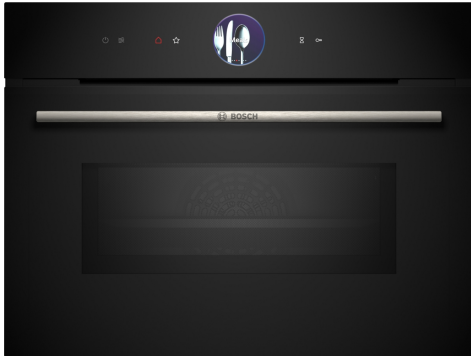

Serie 8, compacte inbouwoven met magnetron, 60 x 45 cm, Zwart CMG7361B2

Toebehoren geïntegreerd

1 x Combi rooster, 1 x Universele braadslede, 1 x Air Fry bakplaat

Optionele toebehoren

HEZ664000 Bak- en Braadrooster voor stoomovens, HEZ915003 Glazen braadpan, HEZG0AS00 Aansluitkabel voor ovens 3m., HEZ660060 Decorlijst zwart, HEZ327000 Broodbaksteen, HEZ530000 Half tray, HEZ531010 Braadslede met anti-aanbaklaag, HEZ532010 Universele braadslede, antii-aanbaklaag, HEZ617000 Pizzavorm, HEZ629070 Air Fry & grill plaat, antraciet, HEZ631070 Bakplaat, geëmailleerd, HEZ632070 Bakplaat pyrolysebestendig, HEZ634000 :, HEZ636000 Glazen braadslede, HEZ660050 decorstrip zwart (bedekt onderkant oven)

De compacte bakoven met magnetron met digitale bedieningsring en TFT-touchdisplay: hiermee bereikt u zeer snel perfecte bak- en braadresultaten. Home Connect voor bediening via de App.

- **Digital Control Ring:** de eenvoudige en innovatieve manier om je oven in te stellen.
- **TFT Touch Display Plus:** eenvoudig te bedienen dankzij de innovatieve Digital Control Ring en het grotere TFT-aanraakscherm.
- **Automatic Switch-off:** het kookproces stopt automatisch zodra het gerecht gaar is.
- **Air Fry Function:** voor perfect gefrituurde groenten en chips.
- **Oven Assistant met Voice Control:** altijd perfect het juiste programma.

Serie 8, compacte inbouwoven met magnetron, 60 x 45 cm, Zwart CMG7361B2

De compacte bakoven met magnetron met digitale bedieningsring en TFT-touchdisplay: hiermee bereikt u zeer snel perfecte bak- en braadresultaten. Home Connect voor bediening via de App.