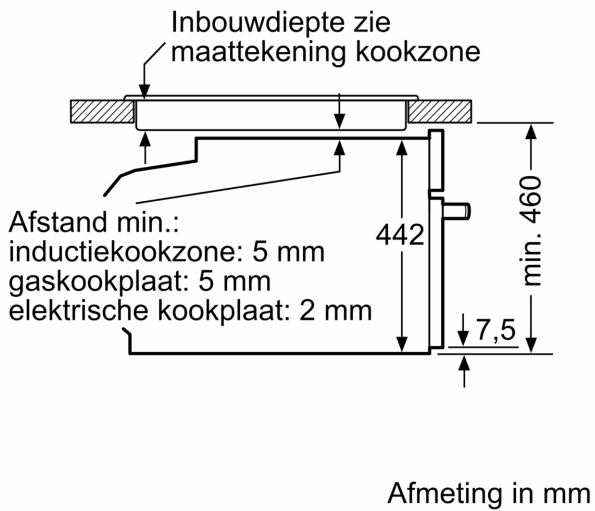

Technische informatie:

- Lengte aansluitkabel: 150 cm
- Nominale spanning: 220 - 240 V
- Totale aansluitwaarde: 3.6 kW

Afmetingen:

- Afmetingen toestel (HxBxD): 455 x 594 x 548 mm
- Inbouwafmetingen (HxBxD): 450-455 x 560-568 x 550 mm
- Voor afmetingen en inbouwmaten van dit apparaat aub de maatschetsen aanhouden

Serie 8, compacte inbouwoven met magnetron, 60 x 45 cm, Zwart CMG7361B2

Afmeting in mm

- A: 19,5 mm
- B: Ruimte voor apparaataansluiting 320 x 115 mm
- C: Ventilatie in de plint $\geq 200 \text{ cm}^2$

Inbouw van twee apparaten boven elkaar

Luchtverversing

A: Luchtinvoeropening $\geq 200 \text{ cm}^2$

Afmeting in mm

Inbouw met één kookzone.

Wordt het compacte apparaat onder een kookzone ingebouwd, dan moet rekening gehouden worden met de volgende werkbladdikte (eventueel incl. onderconstructie).

Kookzone-type	min. werkbladdikte	
	opgebouwd	vlak
Inductiekookzone	42 mm	43 mm
Volledige oppervlak-inductiekookzone	52 mm	53 mm
gaskookplaat	32 mm	43 mm
elektrische kookplaat	32 mm	35 mm