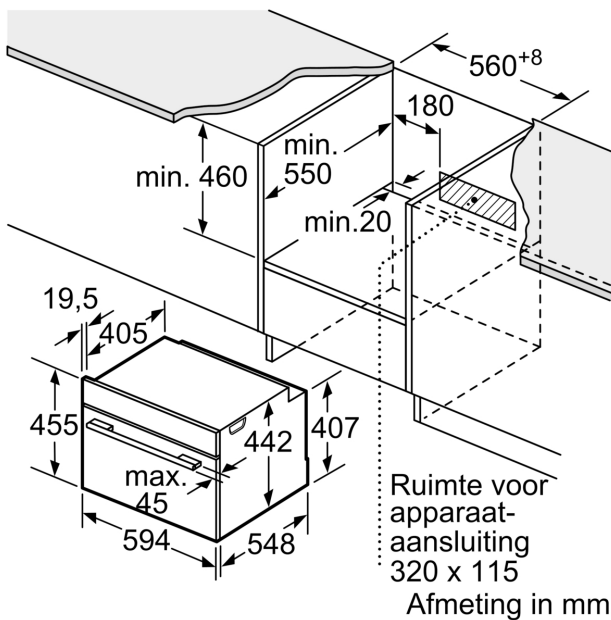

Technische informatie:

- Lengte aansluitkabel: 150 cm
- Nominale spanning: 220 - 240 V
- Totale aansluitwaarde: 3.6 kW

Afmetingen:

- Afmetingen toestel (HxBxD): 455 x 594 x 548 mm
- Inbouwafmetingen (HxBxD): 450-455 x 560-568 x 550 mm
- Voor afmetingen en inbouwmaten van dit apparaat aub de maatschetsen aanhouden

Serie 8, compacte inbouwoven met magnetron, 60 x 45 cm, Zwart CMG7361B2

Afmeting in mm

- A: 19,5 mm
- B: Ruimte voor apparaataansluiting 320 x 115 mm
- C: Ventilatie in de plint $\geq 200 \text{ cm}^2$

Inbouw van twee apparaten boven elkaar

Luchtverversing

A: Luchtinvoeropening $\geq 200 \text{ cm}^2$

Afmeting in mm

Inbouw met één kookzone.

Wordt het compacte apparaat onder een kookzone ingebouwd, dan moet rekening gehouden worden met de volgende werkbladdikte (eventueel incl. onderconstructie).

Kookzone-type	min. werkbladdikte	
	opgebouwd	vlak
Inductiekookzone	42 mm	43 mm
Volledige oppervlak-inductiekookzone	52 mm	53 mm
gaskookplaat	32 mm	43 mm
elektrische kookplaat	32 mm	35 mm