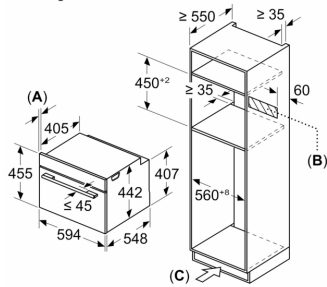

Technische informatie:

- Lengte aansluitkabel: 150 cm
- Nominale spanning: 220 - 240 V
- Totale aansluitwaarde: 3.6 kW

Afmetingen:

- Afmetingen toestel (HxBxD): 455 x 594 x 548 mm
- Inbouwafmetingen (HxBxD): 450-455 x 560-568 x 550 mm
- Voor afmetingen en inbouwmaten van dit apparaat aub de maatschetsen aanhouden

Serie 8, compacte inbouwoven met magnetron, 60 x 45 cm, Zwart CMG7361B2

Afmeting in mm

- A: 19,5 mm
- B: Ruimte voor apparaataansluiting 320 x 115 mm
- C: Ventilatie in de plint $\geq 200 \text{ cm}^2$

Inbouw van twee apparaten boven elkaar

Luchtverversing

A: Luchtinvoeropening $\geq 200 \text{ cm}^2$

Afmeting in mm

Inbouw met één kookzone.

Wordt het compacte apparaat onder een kookzone ingebouwd, dan moet rekening gehouden worden met de volgende werkbladdikte (eventueel incl. onderconstructie).