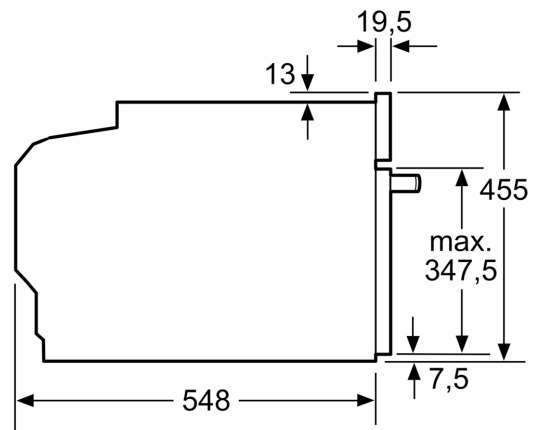

Technische informatie:

- Lengte aansluitkabel: 150 cm
- Nominale spanning: 220 - 240 V
- Totale aansluitwaarde: 3.6 kW

Afmetingen:

- Afmetingen toestel (HxBxD): 455 x 594 x 548 mm
- Inbouwafmetingen (HxBxD): 450-455 x 560-568 x 550 mm
- Voor afmetingen en inbouwmaten van dit apparaat aub de maatschetsen aanhouden

Serie 8, compacte inbouwoven met magnetron, 60 x 45 cm, Zwart CMG7361B2

Afmeting in mm

- A: 19,5 mm
- B: Ruimte voor apparaataansluiting 320 x 115 mm
- C: Ventilatie in de plint $\geq 200 \text{ cm}^2$

Inbouw van twee apparaten boven elkaar

Luchtverversing

A: Luchtinvoeropening $\geq 200 \text{ cm}^2$

Afmeting in mm

Inbouw met één kookzone.

Wordt het compacte apparaat onder een kookzone ingebouwd, dan moet rekening gehouden worden met de volgende werkbladdikte (eventueel incl. onderconstructie).

Kookzone-type	min. werkbladdikte	
	opgebouwd	vlak
Inductiekookzone	42 mm	43 mm
Volledige oppervlak-inductiekookzone	52 mm	53 mm
gaskookplaat	32 mm	43 mm
elektrische kookplaat	32 mm	35 mm