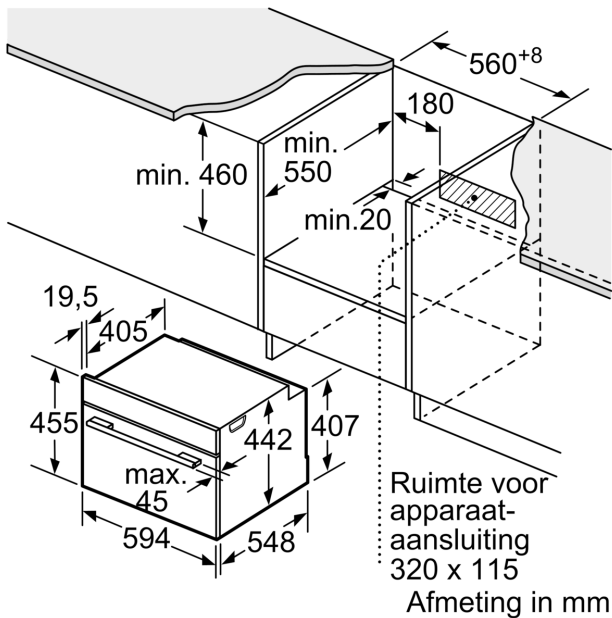

Type magnetron: Magnetron met bakoven
 Soort besturing: Elektronisch
 Afmetingen van het toestel: 455 x 594 x 548 mm
 Afmetingen van het toestel met verpakking: ..237.0 x 480 x 392.0 mm
 Lengte elektriciteitsnoer: 150.0 cm
 Nettogewicht: 35.2 kg
 Brutowicht: 38.2 kg
 EAN-code: 4242002817453
 Maximaal magnetronvermogen:900 W
 Aansluitvermogen:3600 W
 Minimale smeltveiligheid: 16 A
 Spanning: 220-240 V
 Frequentie:60; 50 Hz
 Type stekker: Schuko/Gardy-stekker met aarding
 Meegeleverde toebehoren: 1 x Combi rooster, 1 x Universele braadslede

Serie 8, Compacte oven met microgolffunctie, 60 x 45 cm, Inox CMG676BS1

De compact oven met microgolfoven functie: op de snelste manier perfecte kookresultaten.

Afmetingen:

- Afmetingen toestel (HxBxD): 455 x 594 x 548 mm
- Inbouwafmetingen (HxBxD): 450-455 x 560-568 x 550 mm
- Voor afmetingen en inbouwmaten van dit apparaat aub de maatschetsen aanhouden

Technische informatie:

- Lengte aansluitkabel: 150 cm
- Nominale spanning: 220 - 240 V
- Totale aansluitwaarde: 3.6 kW

**Serie 8, Compacte oven met
microgolffunctie, 60 x 45 cm, Inox
CMG676BS1**

Inbouw met één kookzone.

Wordt het compacte apparaat onder een kookzone ingebouwd, dan moet rekening gehouden worden met de volgende werkblad-dikte (eventueel incl. onderconstructie).

Kookzone-type	min. werkblad-dikte	
	opgebouwd	vlak
Inductiekookzone	42 mm	43 mm
Volledige oppervlak-inductiekookzone	52 mm	53 mm
gaskookplaat	32 mm	43 mm
elektrische kookplaat	32 mm	35 mm