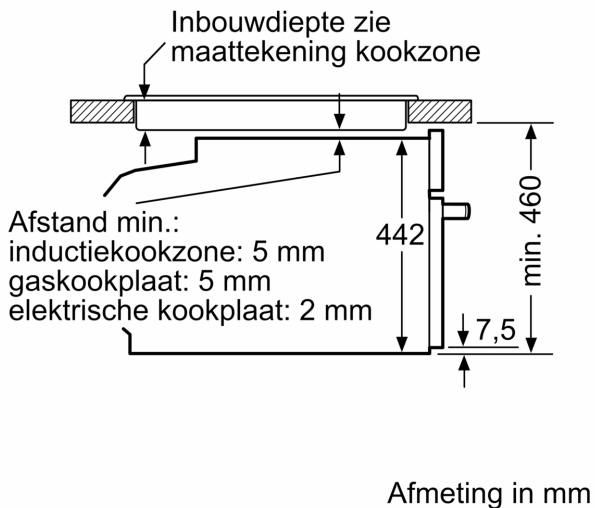

Type magnetron: Magnetron met bakoven
 Soort besturing: Elektronisch
 Afmetingen van het toestel: 455 x 594 x 548 mm
 Afmetingen van het toestel met verpakking: ..237.0 x 480 x 392.0 mm
 Lengte elektriciteitsnoer: 150.0 cm
 Nettogewicht: 35.2 kg
 Brutowicht: 38.2 kg
 EAN-code: 4242002817453
 Maximaal magnetronvermogen:900 W
 Aansluitvermogen:3600 W
 Minimale smeltveiligheid: 16 A
 Spanning: 220-240 V
 Frequentie:60; 50 Hz
 Type stekker: Schuko/Gardy-stekker met aarding
 Meegeleverde toebehoren: 1 x Combi rooster, 1 x Universele braadslede

Technische informatie:

- Lengte aansluitkabel: 150 cm
- Nominale spanning: 220 - 240 V
- Totale aansluitwaarde: 3.6 kW

**Serie 8, Compacte oven met
microgolffunctie, 60 x 45 cm, Inox
CMG676BS1**

Inbouw met één kookzone.

Wordt het compacte apparaat onder een kookzone ingebouwd, dan moet rekening gehouden worden met de volgende werkblad-dikte (eventueel incl. onderconstructie).

Kookzone-type	min. werkblad-dikte	
	opgebouwd	vlak
Inductiekookzone	42 mm	43 mm
Volledige oppervlak-inductiekookzone	52 mm	53 mm
gaskookplaat	32 mm	43 mm
elektrische kookplaat	32 mm	35 mm