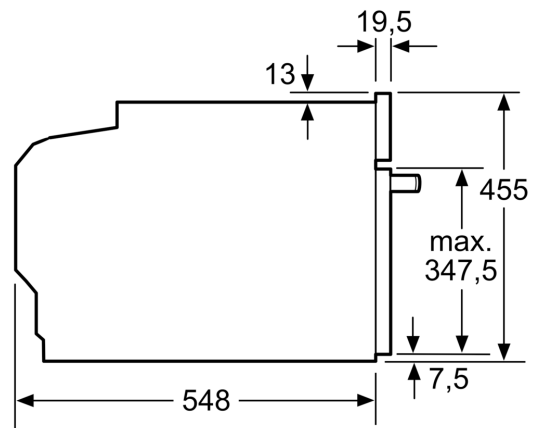

Type magnetron: Magnetron met bakoven
 Soort besturing: Elektronisch
 Afmetingen van het toestel: 455 x 594 x 548 mm
 Afmetingen van het toestel met verpakking: ..237.0 x 480 x 392.0 mm
 Lengte elektriciteitsnoer: 150.0 cm
 Nettogewicht: 35.2 kg
 Brutowicht: 38.2 kg
 EAN-code: 4242002817453
 Maximaal magnetronvermogen:900 W
 Aansluitvermogen:3600 W
 Minimale smeltveiligheid: 16 A
 Spanning: 220-240 V
 Frequentie:60; 50 Hz
 Type stekker: Schuko/Gardy-stekker met aarding
 Meegeleverde toebehoren: 1 x Combi rooster, 1 x Universele braadslede

Technische informatie:

- Lengte aansluitkabel: 150 cm
- Nominale spanning: 220 - 240 V
- Totale aansluitwaarde: 3.6 kW

**Serie 8, Compacte oven met
microgolffunctie, 60 x 45 cm, Inox
CMG676BS1**

Inbouw met één kookzone.