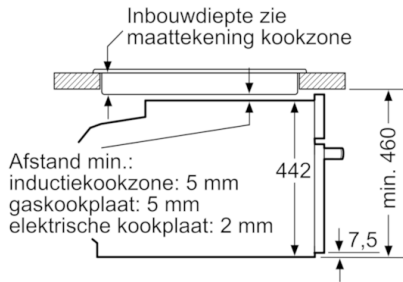

Technische gegevens

Type magnetron :	Combimagnetron
Soort besturing :	Electronisch
Frontkleur / -materiaal :	inox
Afmetingen van het toestel (mm) :	455 x 594 x 548
Afmetingen van het toestel met verpakking (mm) :	237.0 x 480 x 392.0
Lengte elektriciteitsnoer (cm) :	150
Nettogewicht (kg) :	38,705
Brutogewicht (kg) :	41,0
EAN-code :	4242002789163
Maximaal magnetronvermogen (W) :	900
Aansluitwaarde (W) :	3600
Minimale smeltveiligheid (A) :	16
Spanning (V) :	220-240
Frequentie (Hz) :	60; 50
Type stekker :	Schuko-/Gardy. met aarding

Toebehoren:

- 1 x Geëmailleerd bakblik, 1 x Combi rooster, 1 x Universele braadslede

Technische informatie:

- Lengte aansluitkabel: 150 cm
- Totale aansluitwaarde: 3.6 kW
- Afmetingen toestel (HxBxD): 455 x 594 x 548 mm
- Inbouwafmetingen (HxBxD): 450-455 x 560-568 x 550 mm

Serie | 8, compacte inbouwoven met magnetron, inox CMG6764S1

Inbouw met één kookzone.

Afmeting in mm

Wordt het compacte apparaat onder een kookzone ingebouwd, dan moet rekening gehouden worden met de volgende werkbladdikte (eventueel incl. onderconstructie).

Kookzone-type	min. werkbladdikte	
	opgebouwd	vlak
Inductiekookzone	42 mm	43 mm
Volledige oppervlak-inductiekookzone	52 mm	53 mm
gaskookplaat	32 mm	43 mm
elektrische kookplaat	32 mm	35 mm

Afmeting in mm