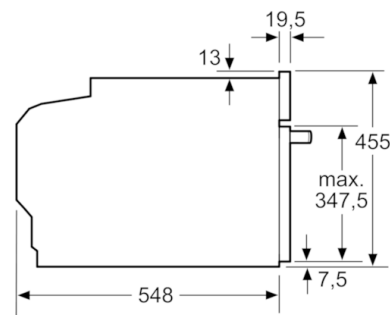

Technische gegevens

Type magnetron :	Combimagnetron
Soort besturing :	Electronisch
Frontkleur / -materiaal :	inox
Afmetingen van het toestel (mm) :	455 x 594 x 548
Afmetingen van het toestel met verpakking (mm) :	237.0 x 480 x 392.0
Lengte elektriciteitsnoer (cm) :	150
Nettogewicht (kg) :	38,705
Brutogewicht (kg) :	41,0
EAN-code :	4242002789163
Maximaal magnetronvermogen (W) :	900
Aansluitwaarde (W) :	3600
Minimale smeltveiligheid (A) :	16
Spanning (V) :	220-240
Frequentie (Hz) :	60; 50
Type stekker :	Schuko-/Gardy. met aarding

Toebehoren:

- 1 x Geëmailleerd bakblik, 1 x Combi rooster, 1 x Universele braadslede

Technische informatie:

- Lengte aansluitkabel: 150 cm
- Totale aansluitwaarde: 3.6 kW
- Afmetingen toestel (HxBxD): 455 x 594 x 548 mm
- Inbouwafmetingen (HxBxD): 450-455 x 560-568 x 550 mm

Serie | 8, compacte inbouwoven met magnetron, inox CMG6764S1

Inbouw met één kookzone.

Afmeting in mm

Wordt het compacte apparaat onder een kookzone ingebouwd, dan moet rekening gehouden worden met de volgende werkbladdikte (eventueel incl. onderconstructie).

Kookzone-type	min. werkbladdikte	
	opgebouwd	vlak
Inductiekookzone	42 mm	43 mm
Volledige oppervlak-inductiekookzone	52 mm	53 mm
gaskookplaat	32 mm	43 mm
elektrische kookplaat	32 mm	35 mm

Afmeting in mm