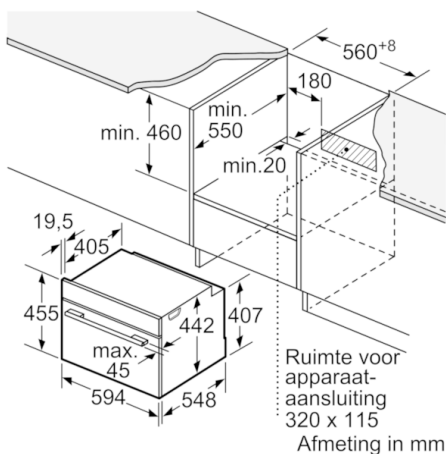

Toebehoren:

- 1 x Geëmailleerd bakblik, 1 x Combi rooster, 1 x Universele braadslede

Technische informatie:

- Lengte aansluitkabel: 150 cm
- Totale aansluitwaarde: 3.6 kW
- Afmetingen toestel (HxBxD): 455 x 594 x 548 mm
- Inbouwafmetingen (HxBxD): 450-455 x 560-568 x 550 mm

Serie | 8, compacte inbouwoven met magnetron, inox CMG6764S1

Inbouw met één kookzone.

Afmeting in mm

Wordt het compacte apparaat onder een kookzone ingebouwd, dan moet rekening gehouden worden met de volgende werkbladdikte (eventueel incl. onderconstructie).

Kookzone-type	min. werkbladdikte	
	opgebouwd	vlak
Inductiekookzone	42 mm	43 mm
Volledige oppervlak-inductiekookzone	52 mm	53 mm
gaskookplaat	32 mm	43 mm
elektrische kookplaat	32 mm	35 mm

Afmeting in mm

Afmeting in mm

Afmeting in mm