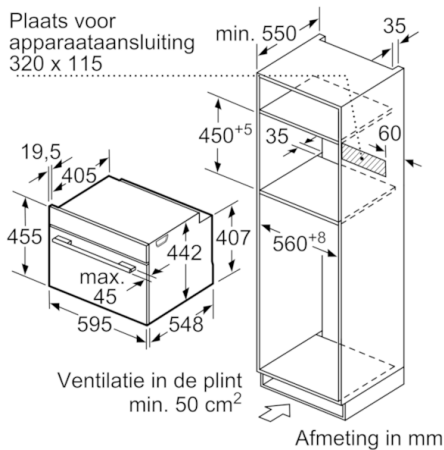

Technische gegevens

Type magnetron :	Combimagnetron
Soort besturing :	Electronisch
Frontkleur / -materiaal :	inox
Afmetingen van het toestel (mm) :	455 x 594 x 548
Afmetingen van het toestel met verpakking (mm) :	237.0 x 480 x 392.0
Lengte elektriciteitsnoer (cm) :	150
Nettogewicht (kg) :	38,705
Brutogewicht (kg) :	41,0
EAN-code :	4242002789163
Maximaal magnetronvermogen (W) :	900
Aansluitwaarde (W) :	3600
Minimale smeltveiligheid (A) :	16
Spanning (V) :	220-240
Frequentie (Hz) :	60; 50
Type stekker :	Schuko-/Gardy. met aarding

Toebehoren:

- 1 x Geëmailleerd bakblik, 1 x Combi rooster, 1 x Universele braadslede

Technische informatie:

- Lengte aansluitkabel: 150 cm
- Totale aansluitwaarde: 3.6 kW
- Afmetingen toestel (HxBxD): 455 x 594 x 548 mm
- Inbouwafmetingen (HxBxD): 450-455 x 560-568 x 550 mm

Serie | 8, compacte inbouwoven met magnetron, inox CMG6764S1

Inbouw met één kookzone.

Afmeting in mm

Wordt het compacte apparaat onder een kookzone ingebouwd, dan moet rekening gehouden worden met de volgende werkbladdikte (eventueel incl. onderconstructie).

Kookzone-type	min. werkbladdikte	
	opgebouwd	vlak
Inductiekookzone	42 mm	43 mm
Volledige oppervlak-inductiekookzone	52 mm	53 mm
gaskookplaat	32 mm	43 mm
elektrische kookplaat	32 mm	35 mm

Afmeting in mm