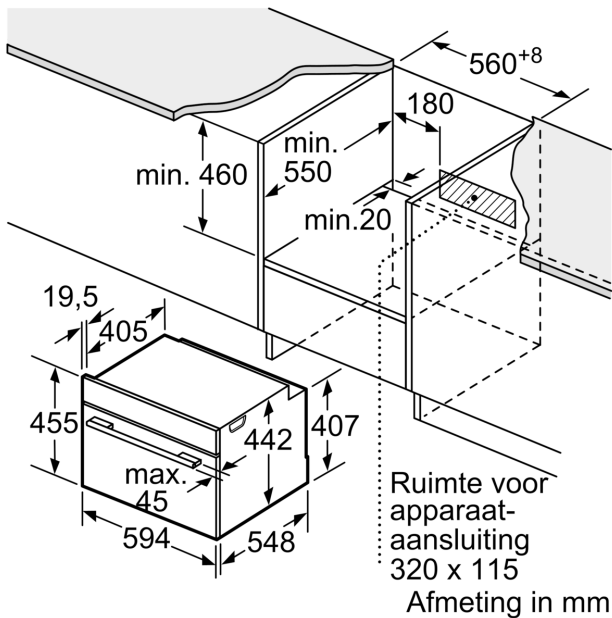

Technische gegevens

Type magnetron: Magnetron met bakoven
 Soort besturing: Elektronisch
 Afmetingen van het toestel: 455 x 594 x 548 mm
 Afmetingen van het toestel met verpakking: ..237.0 x 480 x 392.0 mm
 Lengte elektriciteitsnoer: 150.0 cm
 Nettogewicht: 35.3 kg
 Brutowicht: 37.6 kg
 EAN-code: 4242002807454
 Maximaal magnetronvermogen:900 W
 Aansluitvermogen:3600 W
 Minimale smeltveiligheid: 16 A
 Spanning: 220-240 V
 Frequentie:60; 50 Hz
 Type stekker: Schuko/Gardy-stekker met aarding
 Meegeleverde toebehoren: 1 x Combi rooster, 1 x Universele braadslede

Inhangrooster / Uittreksysteem:

Design:

Toebehoren:

- 1 x Universele braadslede, 1 x Combi rooster

Technische informatie:

- Lengte aansluitkabel: 150 cm
- Totale aansluitwaarde: 3.6 kW
- Afmetingen toestel (HxBxD): 455 x 594 x 548 mm
- Inbouwafmetingen (HxBxD): 450-455 x 560-568 x 550 mm

**Serie 8, Compacte oven met
microgolffunctie, 60 x 45 cm, Inox
CMG656BS1**

Inbouw met één kookzone.

Wordt het compacte apparaat onder een kookzone ingebouwd, dan moet rekening gehouden worden met de volgende werkbladdikte (eventueel incl. onderconstructie).

Kookzone-type	min. werkbladdikte	
	opgebouwd	vlak
Inductiekookzone	42 mm	43 mm
Volledige oppervlak-inductiekookzone	52 mm	53 mm
gaskookplaat	32 mm	43 mm
elektrische kookplaat	32 mm	35 mm