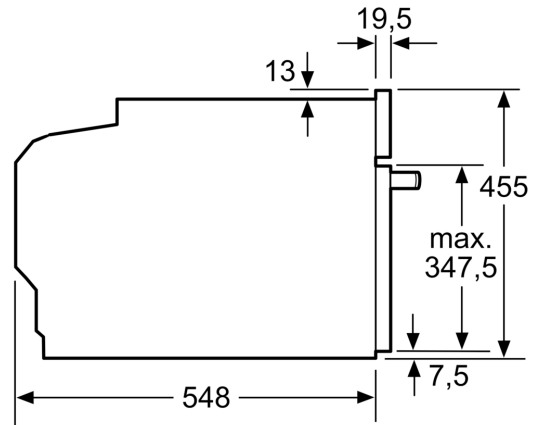

Technische gegevens

Type magnetron: Magnetron met bakoven
 Soort besturing: Elektronisch
 Afmetingen van het toestel: 455 x 594 x 548 mm
 Afmetingen van het toestel met verpakking: ..237.0 x 480 x 392.0 mm
 Lengte elektriciteitsnoer: 150.0 cm
 Nettogewicht: 35.3 kg
 Brutowicht: 37.6 kg
 EAN-code: 4242002807454
 Maximaal magnetronvermogen:900 W
 Aansluitvermogen:3600 W
 Minimale smeltveiligheid: 16 A
 Spanning: 220-240 V
 Frequentie:60; 50 Hz
 Type stekker: Schuko/Gardy-stekker met aarding
 Meegeleverde toebehoren: 1 x Combi rooster, 1 x Universele braadslede

Inhangrooster / Uittreksysteem:

Design:

Toebehoren:

- 1 x Universele braadslede, 1 x Combi rooster

Technische informatie:

- Lengte aansluitkabel: 150 cm
- Totale aansluitwaarde: 3.6 kW
- Afmetingen toestel (HxBxD): 455 x 594 x 548 mm
- Inbouwafmetingen (HxBxD): 450-455 x 560-568 x 550 mm

**Serie 8, Compacte oven met
microgolffunctie, 60 x 45 cm, Inox
CMG656BS1**

Inbouw met één kookzone.

Wordt het compacte apparaat onder een kookzone ingebouwd, dan moet rekening gehouden worden met de volgende werkbladdikte (eventueel incl. onderconstructie).

Kookzone-type	min. werkbladdikte	
	opgebouwd	vlak
Inductiekookzone	42 mm	43 mm
Volledige oppervlak-inductiekookzone	52 mm	53 mm
gaskookplaat	32 mm	43 mm
elektrische kookplaat	32 mm	35 mm