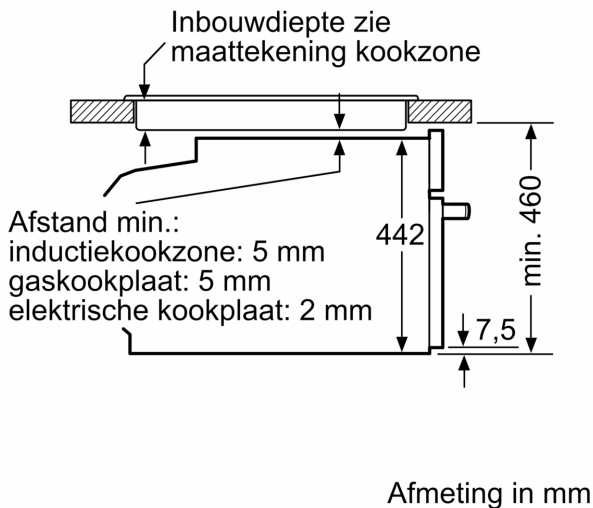

Technische gegevens

Type magnetron: Magnetron met bakoven
 Soort besturing: Elektronisch
 Afmetingen van het toestel: 455 x 594 x 548 mm
 Afmetingen van het toestel met verpakking: ..237.0 x 480 x 392.0 mm
 Lengte elektriciteitsnoer: 150.0 cm
 Nettogewicht: 35.3 kg
 Brutowicht: 37.6 kg
 EAN-code: 4242002807454
 Maximaal magnetronvermogen:900 W
 Aansluitvermogen:3600 W
 Minimale smeltveiligheid: 16 A
 Spanning: 220-240 V
 Frequentie:60; 50 Hz
 Type stekker: Schuko/Gardy-stekker met aarding
 Meegeleverde toebehoren: 1 x Combi rooster, 1 x Universele braadslede

Inhangrooster / Uittreksysteem:

Design:

Toebehoren:

- 1 x Universele braadslede, 1 x Combi rooster

Technische informatie:

- Lengte aansluitkabel: 150 cm
- Totale aansluitwaarde: 3.6 kW
- Afmetingen toestel (HxBxD): 455 x 594 x 548 mm
- Inbouwafmetingen (HxBxD): 450-455 x 560-568 x 550 mm

**Serie 8, Compacte oven met
microgolffunctie, 60 x 45 cm, Inox
CMG656BS1**

Inbouw met één kookzone.

Wordt het compacte apparaat onder een kookzone ingebouwd, dan moet rekening gehouden worden met de volgende werkbladdikte (eventueel incl. onderconstructie).

Kookzone-type	min. werkbladdikte	
	opgebouwd	vlak
Inductiekookzone	42 mm	43 mm
Volledige oppervlak-inductiekookzone	52 mm	53 mm
gaskookplaat	32 mm	43 mm
elektrische kookplaat	32 mm	35 mm