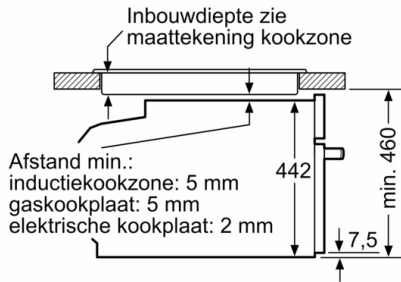

Technische gegevens

Type magnetron : Combimagnetron

Soort besturing : Electronisch

Frontkleur / -materiaal : wit

Afmetingen van het toestel met verpakking : 237.0 x 480 x 392.0 mm

Keurmerken : CE, VDE

Lengte elektriciteits snoer : 150 cm

Inhangrooster / Uittreksysteem:

Design:

Toebehoren:

- 1 x Universele braadslede, 1 x Combi rooster

Technische informatie:

- Lengte aansluitkabel: 150 cm
- Totale aansluitwaarde: 3.6 kW
- Afmetingen toestel (HxBxD): 455 x 594 x 548 mm
- Inbouwafmetingen (HxBxD): 450-455 x 560-568 x 550 mm

Serie | 8, compacte inbouwoven met magnetron, 60 x 45 cm, wit CMG636BW1

Inbouw met één kookzone.

Afmeting in mm

Wordt het compacte apparaat onder een kookzone ingebouwd, dan moet rekening gehouden worden met de volgende werkbladdikte (eventueel incl. onderconstructie).

| Kookzone-type | min. werkbladdikte | |
|--------------------------------------|--------------------|-------|
| | opgebouwd | vlak |
| Inductiekookzone | 42 mm | 43 mm |
| Volledige oppervlak-inductiekookzone | 52 mm | 53 mm |
| gaskookplaat | 32 mm | 43 mm |
| elektrische kookplaat | 32 mm | 35 mm |