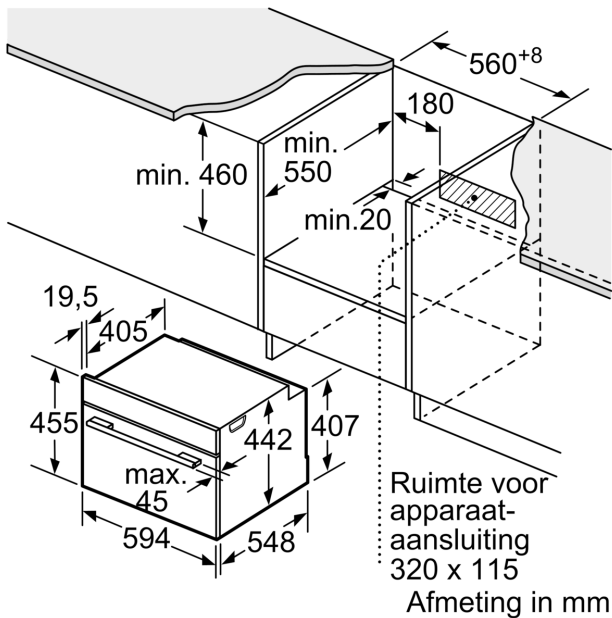

Technische gegevens

Type magnetron: Magnetron met bakoven
 Soort besturing: Elektronisch
 Afmetingen van het toestel: 455 x 594 x 548 mm
 Afmetingen van het toestel met verpakking: ..237.0 x 480 x 392.0 mm
 Lengte elektriciteitsnoer: 150.0 cm
 Nettogewicht: 35.4 kg
 Brutogewicht: 37.7 kg
 EAN-code: 4242002789156
 Maximaal magnetronvermogen:900 W
 Aansluitvermogen:3600 W
 Minimale smeltveiligheid: 16 A
 Spanning: 220-240 V
 Frequentie:60; 50 Hz
 Type stekker: Schuko/Gardy-stekker met aarding
 Meegeleverde toebehoren: 1 x Combi rooster, 1 x Universele braadslede

Toebehoren:

- 1 x Universele braadslede, 1 x Combi rooster

Milieu / Zekerheid:

- Koel toestelfront Comfort: 40°C (oventemperatuur 180°C)
- Kinderbeveiliging
- Veiligheidsuitschakeling Aanduiding van de restwarmte Start knop Deurcontactschakelaar

Technische informatie:

- Lengte aansluitkabel: 150 cm
- Nominale spanning: 220 - 240 V
- Totale aansluitwaarde: 3.6 kW

**Serie 8, Compacte oven met
microgolffunctie, 60 x 45 cm, Inox
CMG636BS1**

Inbouw met één kookzone.

Wordt het compacte apparaat onder een kookzone ingebouwd, dan moet rekening gehouden worden met de volgende werkblad-dikte (eventueel incl. onderconstructie).

Kookzone-type	min. werkblad-dikte	
	opgebouwd	vlak
Inductiekookzone	42 mm	43 mm
Volledige oppervlak-inductiekookzone	52 mm	53 mm
gaskookplaat	32 mm	43 mm
elektrische kookplaat	32 mm	35 mm