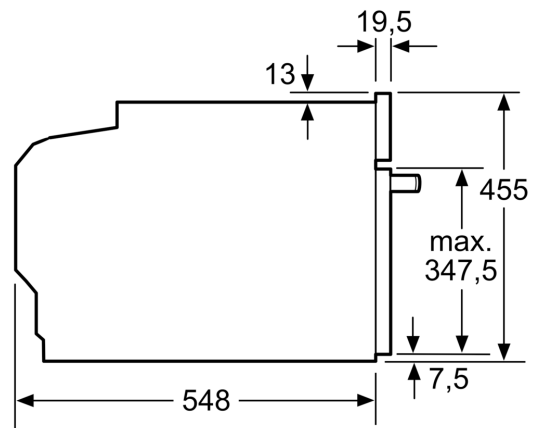

Technische gegevens

Type magnetron: Magnetron met bakoven
 Soort besturing: Elektronisch
 Afmetingen van het toestel: 455 x 594 x 548 mm
 Afmetingen van het toestel met verpakking: ..237.0 x 480 x 392.0 mm
 Lengte elektriciteitsnoer: 150.0 cm
 Nettogewicht: 35.4 kg
 Brutogewicht: 37.7 kg
 EAN-code: 4242002789156
 Maximaal magnetronvermogen:900 W
 Aansluitvermogen:3600 W
 Minimale smeltveiligheid: 16 A
 Spanning: 220-240 V
 Frequentie:60; 50 Hz
 Type stekker: Schuko/Gardy-stekker met aarding
 Meegeleverde toebehoren: 1 x Combi rooster, 1 x Universele braadslede

Technische informatie:

- Lengte aansluitkabel: 150 cm
- Nominale spanning: 220 - 240 V
- Totale aansluitwaarde: 3.6 kW

**Serie 8, Compacte oven met
microgolffunctie, 60 x 45 cm, Inox
CMG636BS1**

Inbouw met één kookzone.