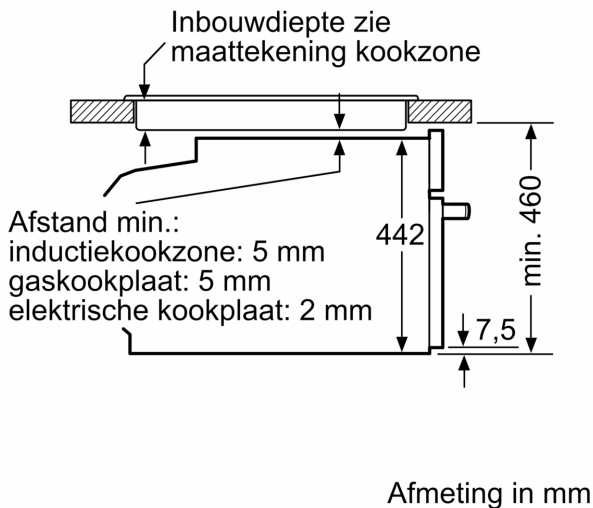

Technische gegevens

Type magnetron: Magnetron met bakoven
 Soort besturing: Elektronisch
 Afmetingen van het toestel: 455 x 594 x 548 mm
 Afmetingen van het toestel met verpakking: ..237.0 x 480 x 392.0 mm
 Lengte elektriciteitsnoer: 150.0 cm
 Nettogewicht: 35.4 kg
 Brutogewicht: 37.7 kg
 EAN-code: 4242002789156
 Maximaal magnetronvermogen:900 W
 Aansluitvermogen:3600 W
 Minimale smeltveiligheid: 16 A
 Spanning: 220-240 V
 Frequentie:60; 50 Hz
 Type stekker: Schuko/Gardy-stekker met aarding
 Meegeleverde toebehoren: 1 x Combi rooster, 1 x Universele braadslede

Technische informatie:

- Lengte aansluitkabel: 150 cm
- Nominale spanning: 220 - 240 V
- Totale aansluitwaarde: 3.6 kW

**Serie 8, Compacte oven met
microgolffunctie, 60 x 45 cm, Inox
CMG636BS1**

Inbouw met één kookzone.

Wordt het compacte apparaat onder een kookzone ingebouwd, dan moet rekening gehouden worden met de volgende werkblad-dikte (eventueel incl. onderconstructie).

Kookzone-type	min. werkblad-dikte	
	opgebouwd	vlak
Inductiekookzone	42 mm	43 mm
Volledige oppervlak-inductiekookzone	52 mm	53 mm
gaskookplaat	32 mm	43 mm
elektrische kookplaat	32 mm	35 mm