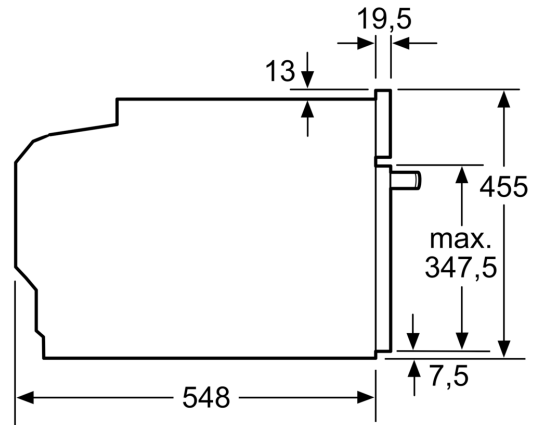

Technische gegevens

Type magnetron: Magnetron met bakoven
 Soort besturing: Elektronisch
 Afmetingen van het toestel: 455 x 594 x 548 mm
 Afmetingen van het toestel met verpakking: ..237.0 x 480 x 392.0 mm
 Lengte elektriciteitsnoer: 150.0 cm
 Nettogewicht: 35.3 kg
 Brutowicht: 37.6 kg
 EAN-code: 4242002807423
 Maximaal magnetronvermogen:900 W
 Aansluitvermogen:3600 W
 Minimale smeltveiligheid: 16 A
 Spanning: 220-240 V
 Frequentie:60; 50 Hz
 Type stekker: Schuko/Gardy-stekker met aarding
 Meegeleverde toebehoren: 1 x Combi rooster, 1 x Universele braadslede

Design:

- Intuïtieve bedieningsring
- We raden u aan om complementaire producten binnen SER8 te kiezen om een optimale ontwerpcombinatie van uw inbouwtoestellen te verzekeren.

Toebehoren:

- 1 x Universele braadslede, 1 x Combi rooster
- Afmetingen toestel (HxBxD): 455 x 594 x 548 mm
- Inbouwafmetingen (HxBxD): 450-455 x 560-568 x 550 mm
- Voor afmetingen en inbouwmaten van dit apparaat aub de maatschetsen aanhouden

Afmetingen:

**Serie 8, Compacte oven met
microgolffunctie, 60 x 45 cm, Zwart
CMG636BB1**

Inbouw met één kookzone.

Wordt het compacte apparaat onder een kookzone ingebouwd, dan moet rekening gehouden worden met de volgende werkbladdikte (eventueel incl. onderconstructie).

Kookzone-type	min. werkbladdikte	
	opgebouwd	vlak
Inductiekookzone	42 mm	43 mm
Volledige oppervlak-inductiekookzone	52 mm	53 mm
gaskookplaat	32 mm	43 mm
elektrische kookplaat	32 mm	35 mm