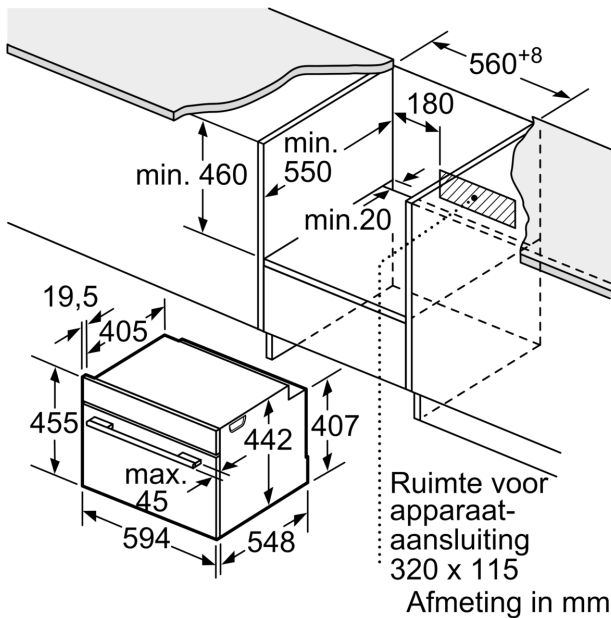

Technische gegevens

Type magnetron: Magnetron met bakoven
 Soort besturing: Elektronisch
 Afmetingen van het toestel: 455 x 594 x 548 mm
 Afmetingen van het toestel met verpakking: ..237.0 x 480 x 392.0 mm
 Lengte elektriciteitsnoer: 150.0 cm
 Nettogewicht: 35.3 kg
 Brutowicht: 37.6 kg
 EAN-code: 4242002807423
 Maximaal magnetronvermogen:900 W
 Aansluitvermogen:3600 W
 Minimale smeltveiligheid: 16 A
 Spanning: 220-240 V
 Frequentie:60; 50 Hz
 Type stekker: Schuko/Gardy-stekker met aarding
 Meegeleverde toebehoren: 1 x Combi rooster, 1 x Universele braadslede

Design:

- Intuïtieve bedieningsring
- We raden u aan om complementaire producten binnen SER8 te kiezen om een optimale ontwerpcombinatie van uw inbouwtoestellen te verzekeren.

Toebehoren:

- 1 x Universele braadslede, 1 x Combi rooster
- Afmetingen toestel (HxBxD): 455 x 594 x 548 mm
- Inbouwafmetingen (HxBxD): 450-455 x 560-568 x 550 mm
- Voor afmetingen en inbouwmaten van dit apparaat aub de maatschetsen aanhouden

Afmetingen:

**Serie 8, Compacte oven met
microgolffunctie, 60 x 45 cm, Zwart
CMG636BB1**

Inbouw met één kookzone.

Wordt het compacte apparaat onder een kookzone ingebouwd, dan moet rekening gehouden worden met de volgende werkbladdikte (eventueel incl. onderconstructie).

Kookzone-type	min. werkbladdikte	
	opgebouwd	vlak
Inductiekookzone	42 mm	43 mm
Volledige oppervlak-inductiekookzone	52 mm	53 mm
gaskookplaat	32 mm	43 mm
elektrische kookplaat	32 mm	35 mm