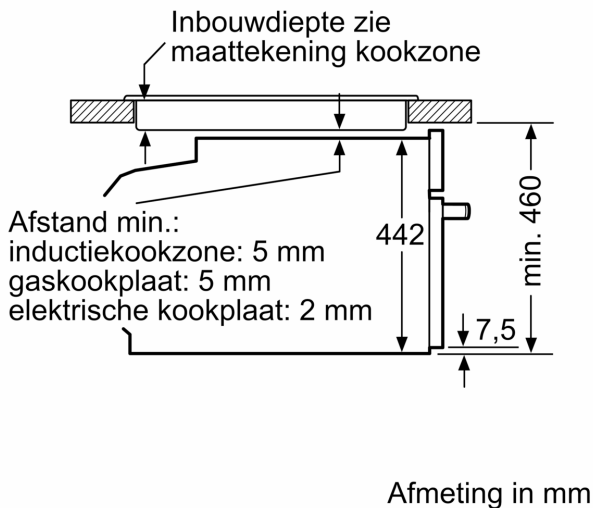

Technische gegevens

Type magnetron: Magnetron met bakoven
 Soort besturing: Elektronisch
 Afmetingen van het toestel: 455 x 594 x 548 mm
 Afmetingen van het toestel met verpakking: ..237.0 x 480 x 392.0 mm
 Lengte elektriciteitsnoer: 150.0 cm
 Nettogewicht: 35.3 kg
 Brutowicht: 37.6 kg
 EAN-code: 4242002807423
 Maximaal magnetronvermogen:900 W
 Aansluitvermogen:3600 W
 Minimale smeltveiligheid: 16 A
 Spanning: 220-240 V
 Frequentie:60; 50 Hz
 Type stekker: Schuko/Gardy-stekker met aarding
 Meegeleverde toebehoren: 1 x Combi rooster, 1 x Universele braadslede

Design:

- Intuïtieve bedieningsring
- We raden u aan om complementaire producten binnen SER8 te kiezen om een optimale ontwerpcombinatie van uw inbouwtoestellen te verzekeren.

Toebehoren:

- 1 x Universele braadslede, 1 x Combi rooster
- Afmetingen toestel (HxBxD): 455 x 594 x 548 mm
- Inbouwafmetingen (HxBxD): 450-455 x 560-568 x 550 mm
- Voor afmetingen en inbouwmaten van dit apparaat aub de maatschetsen aanhouden

Afmetingen:

**Serie 8, Compacte oven met
microgolffunctie, 60 x 45 cm, Zwart
CMG636BB1**

Inbouw met één kookzone.

Wordt het compacte apparaat onder een kookzone ingebouwd, dan moet rekening gehouden worden met de volgende werkbladdikte (eventueel incl. onderconstructie).

Kookzone-type	min. werkbladdikte	
	opgebouwd	vlak
Inductiekookzone	42 mm	43 mm
Volledige oppervlak-inductiekookzone	52 mm	53 mm
gaskookplaat	32 mm	43 mm
elektrische kookplaat	32 mm	35 mm