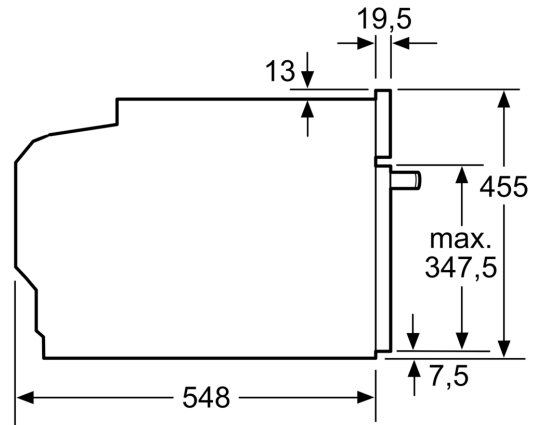

Type magnetron: Magnetron met bakoven
 Soort besturing: Elektronisch
 Afmetingen van het toestel: 455 x 594 x 548 mm
 Afmetingen van het toestel met verpakking: ..237.0 x 480 x 392.0 mm
 Lengte elektriciteits snoer: 150.0 cm
 Nettogewicht: 35.5 kg
 Brutowicht: 37.8 kg
 EAN-code: 4242002807416
 Maximaal magnetronvermogen:900 W
 Aansluitvermogen:3600 W
 Minimale smeltveiligheid: 16 A
 Spanning: 220-240 V
 Frequentie:60; 50 Hz
 Type stekker: Schuko/Gardy-stekker met aarding
 Meegeleverde toebehoren: 1 x Combi rooster, 1 x Universele braadslede

Inhangrooster / Uittreksysteem:

Design:

Toebehoren:

- 1 x Universele braadslede, 1 x Combi rooster

Technische informatie:

- Lengte aansluitkabel: 150 cm
- Totale aansluitwaarde: 3.6 kW
- Afmetingen toestel (HxBxD): 455 x 594 x 548 mm
- Inbouwafmetingen (HxBxD): 450-455 x 560-568 x 550 mm

**Serie 8, Compacte oven met
microgolffunctie, 60 x 45 cm, Wit
CMG633BW1**

Inbouw met één kookzone.

Wordt het compacte apparaat onder een kookzone ingebouwd, dan moet rekening gehouden worden met de volgende werkbladdikte (eventueel incl. onderconstructie).

Kookzone-type	min. werkbladdikte	
	opgebouwd	vlak
Inductiekookzone	42 mm	43 mm
Volledige oppervlak-inductiekookzone	52 mm	53 mm
gaskookplaat	32 mm	43 mm
elektrische kookplaat	32 mm	35 mm