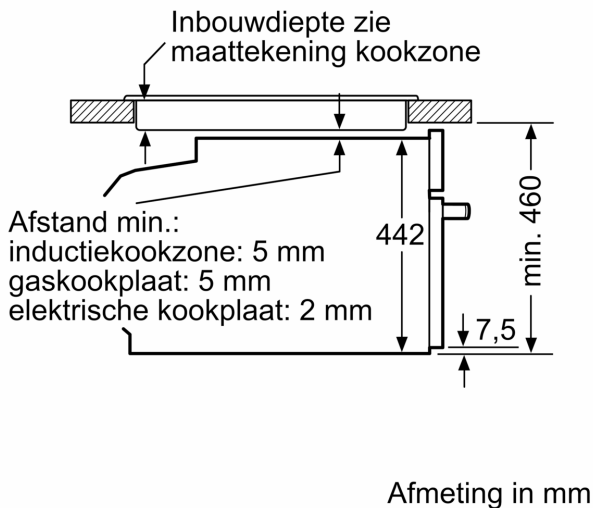

Type magnetron: Magnetron met bakoven
 Soort besturing: Elektronisch
 Afmetingen van het toestel: 455 x 594 x 548 mm
 Afmetingen van het toestel met verpakking: ..237.0 x 480 x 392.0 mm
 Lengte elektriciteits snoer: 150.0 cm
 Nettogewicht: 35.5 kg
 Brutowicht: 37.8 kg
 EAN-code: 4242002807416
 Maximaal magnetronvermogen:900 W
 Aansluitvermogen:3600 W
 Minimale smeltveiligheid: 16 A
 Spanning: 220-240 V
 Frequentie:60; 50 Hz
 Type stekker: Schuko/Gardy-stekker met aarding
 Meegeleverde toebehoren: 1 x Combi rooster, 1 x Universele braadslede

Inhangrooster / Uittreksysteem:

Design:

Toebehoren:

- 1 x Universele braadslede, 1 x Combi rooster

Technische informatie:

- Lengte aansluitkabel: 150 cm
- Totale aansluitwaarde: 3.6 kW
- Afmetingen toestel (HxBxD): 455 x 594 x 548 mm
- Inbouwafmetingen (HxBxD): 450-455 x 560-568 x 550 mm

**Serie 8, Compacte oven met
microgolffunctie, 60 x 45 cm, Wit
CMG633BW1**

Inbouw met één kookzone.

Wordt het compacte apparaat onder een kookzone ingebouwd, dan moet rekening gehouden worden met de volgende werkbladdikte (eventueel incl. onderconstructie).

Kookzone-type	min. werkbladdikte	
	opgebouwd	vlak
Inductiekookzone	42 mm	43 mm
Volledige oppervlak-inductiekookzone	52 mm	53 mm
gaskookplaat	32 mm	43 mm
elektrische kookplaat	32 mm	35 mm