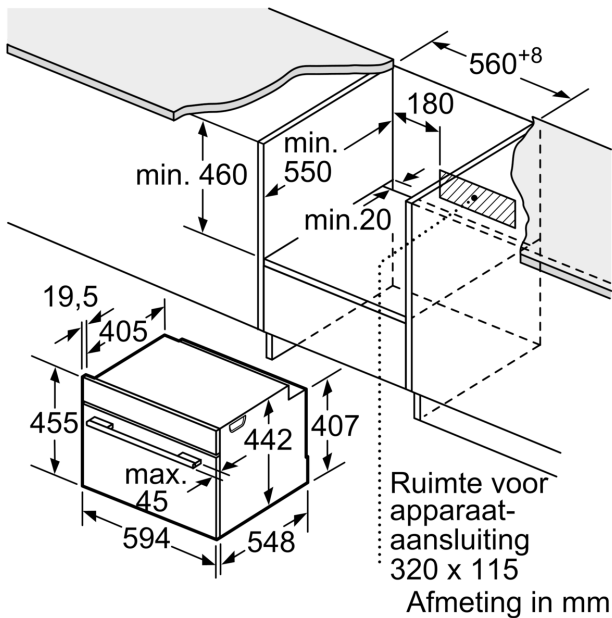

Type magnetron: Magnetron met bakoven
 Soort besturing: Elektronisch
 Afmetingen van het toestel: 455 x 594 x 548 mm
 Afmetingen van het toestel met verpakking: ..237.0 x 480 x 392.0 mm
 Lengte elektriciteits snoer: 150.0 cm
 Nettogewicht: 35.5 kg
 Brutowicht: 37.8 kg
 EAN-code: 4242002807416
 Maximaal magnetronvermogen:900 W
 Aansluitvermogen:3600 W
 Minimale smeltveiligheid: 16 A
 Spanning: 220-240 V
 Frequentie:60; 50 Hz
 Type stekker: Schuko/Gardy-stekker met aarding
 Meegeleverde toebehoren: 1 x Combi rooster, 1 x Universele braadslede

Inhangrooster / Uittreksysteem:

Design:

Toebehoren:

- 1 x Universele braadslede, 1 x Combi rooster

Technische informatie:

- Lengte aansluitkabel: 150 cm
- Totale aansluitwaarde: 3.6 kW
- Afmetingen toestel (HxBxD): 455 x 594 x 548 mm
- Inbouwafmetingen (HxBxD): 450-455 x 560-568 x 550 mm

**Serie 8, Compacte oven met
microgolffunctie, 60 x 45 cm, Wit
CMG633BW1**

Inbouw met één kookzone.

Wordt het compacte apparaat onder een kookzone ingebouwd, dan moet rekening gehouden worden met de volgende werkbladdikte (eventueel incl. onderconstructie).

Kookzone-type	min. werkbladdikte	
	opgebouwd	vlak
Inductiekookzone	42 mm	43 mm
Volledige oppervlak-inductiekookzone	52 mm	53 mm
gaskookplaat	32 mm	43 mm
elektrische kookplaat	32 mm	35 mm