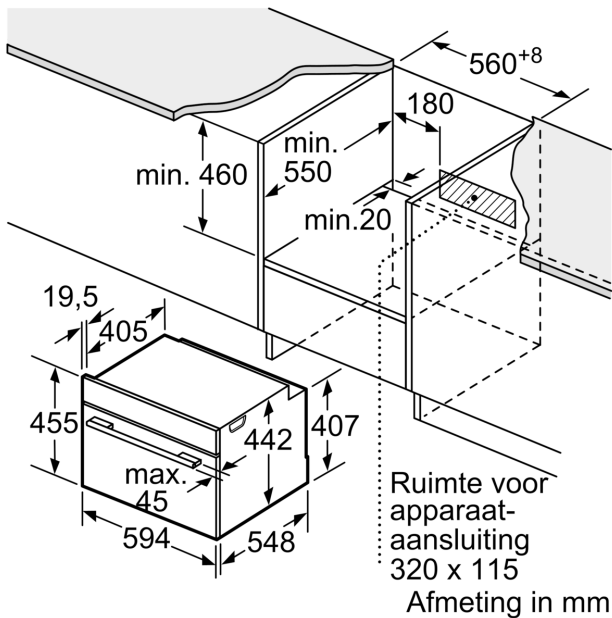

Type stekker: Schuko/Gardy-stekker met aarding
 Frequentie: 50; 60 Hz
 Spanning: 220-240 V
 Minimale smeltveiligheid: 10 A
 Aansluitvermogen: 1750 W
 EAN-code: 4242005325900
 Lengte elektriciteits snoer: 150.0 cm
 Nettogewicht: 21.9 kg
 Deurmateriaal: Glas
 Materiaal bedieningspaneel: glas
 Afmetingen inclusief verpakking h x b x d: 520 x 650 x 710 mm
 Afmetingen van het toestel (hxbxd): 455x594x548 mm
 Inbouwafmetingen: 450-455 x 560-568 x 550 mm
 Inbouw/vrijstaand: Inbouw
 Meegeleverde toebehoren: ..1 x Stoomreservoir met gaatjes, formaat L, 1 x Stoomreservoir zonder gaatjes, formaat L, 1 x Spons

Toebehoren:

- 1 x Stoomreservoir met gaatjes, formaat L, 1 x Stoomreservoir zonder gaatjes, formaat L, 1 x Spons

Milieu / Zekerheid:

- Koel toestelfront Comfort: 40°C (oventemperatuur 180°C)
- Kinderbeveiliging
- Veiligheidsuitschakeling Start knop Deurcontactschakelaar

Technische informatie:

- Lengte aansluitkabel: 150 cm
- Nominale spanning: 220 - 240 V
- Totale aansluitwaarde: 1.75 kW

Afmetingen:

- Afmetingen toestel (HxBxD): 455 x 594 x 548 mm

Serie 8, Inbouw stoomoven, 60 x 45 cm, Zwart CDG914XB1

Inbouw met één kookzone.

Wordt het compacte apparaat onder een kookzone ingebouwd, dan moet rekening gehouden worden met de volgende werkbladdikte (eventueel incl. onderconstructie).

| Kookzone-type | min. werkbladdikte | |
|--------------------------------------|--------------------|-------|
| | opgebouwd | vlak |
| Inductiekookzone | 42 mm | 43 mm |
| Volledige oppervlak-inductiekookzone | 52 mm | 53 mm |
| gaskookplaat | 32 mm | 43 mm |
| elektrische kookplaat | 32 mm | 35 mm |