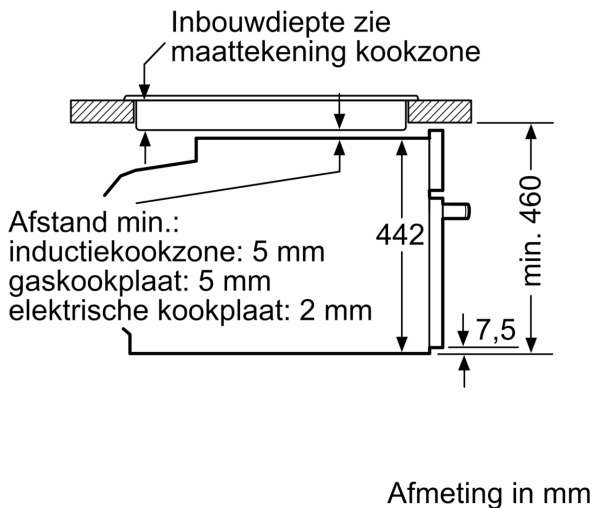

Type stekker: Schuko/Gardy-stekker met aarding
 Frequentie: 50; 60 Hz
 Spanning: 220-240 V
 Minimale smeltveiligheid: 10 A
 Aansluitvermogen: 1750 W
 EAN-code: 4242005325900
 Lengte elektriciteits snoer: 150.0 cm
 Nettogewicht: 21.9 kg
 Deurmateriaal: Glas
 Materiaal bedieningspaneel: glas
 Afmetingen inclusief verpakking h x b x d: 520 x 650 x 710 mm
 Afmetingen van het toestel (hxbxd): 455x594x548 mm
 Inbouwafmetingen: 450-455 x 560-568 x 550 mm
 Inbouw/vrijstaand: Inbouw
 Meegeleverde toebehoren: ..1 x Stoomreservoir met gaatjes, formaat L, 1 x Stoomreservoir zonder gaatjes, formaat L, 1 x Spons

Technische informatie:

- Lengte aansluitkabel: 150 cm
- Nominale spanning: 220 - 240 V
- Totale aansluitwaarde: 1.75 kW

Afmetingen:

- Afmetingen toestel (HxBxD): 455 x 594 x 548 mm

Serie 8, Inbouw stoomoven, 60 x 45 cm, Zwart CDG914XB1

Inbouw met één kookzone.

Wordt het compacte apparaat onder een kookzone ingebouwd, dan moet rekening gehouden worden met de volgende werkbladdikte (eventueel incl. onderconstructie).

| Kookzone-type | min. werkbladdikte | |
|--------------------------------------|--------------------|-------|
| | opgebouwd | vlak |
| Inductiekookzone | 42 mm | 43 mm |
| Volledige oppervlak-inductiekookzone | 52 mm | 53 mm |
| gaskookplaat | 32 mm | 43 mm |
| elektrische kookplaat | 32 mm | 35 mm |