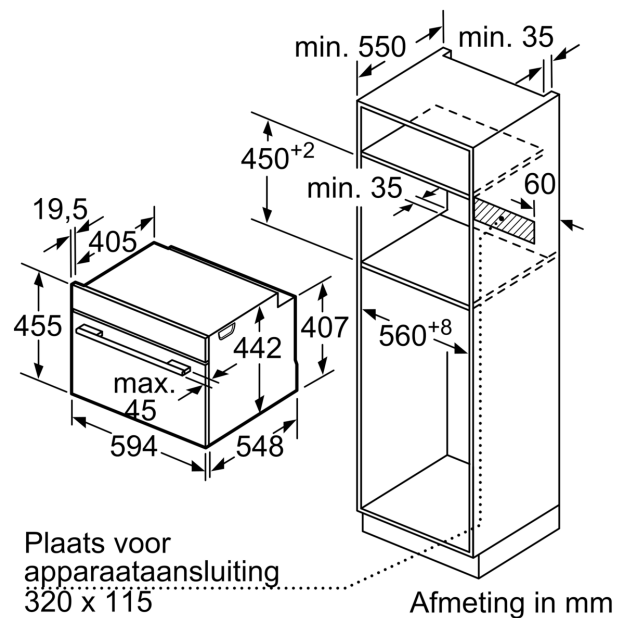

Type stekker: Schuko/Gardy-stekker met aarding
 Frequentie: 50; 60 Hz
 Spanning: 220-240 V
 Minimale smeltveiligheid: 10 A
 Aansluitvermogen: 1750 W
 EAN-code: 4242005325900
 Lengte elektriciteits snoer: 150.0 cm
 Nettogewicht: 21.9 kg
 Deurmateriaal: Glas
 Materiaal bedieningspaneel: glas
 Afmetingen inclusief verpakking h x b x d: 520 x 650 x 710 mm
 Afmetingen van het toestel (hxbxd): 455x594x548 mm
 Inbouwafmetingen: 450-455 x 560-568 x 550 mm
 Inbouw/vrijstaand: Inbouw
 Meegeleverde toebehoren: ..1 x Stoomreservoir met gaatjes, formaat L, 1 x Stoomreservoir zonder gaatjes, formaat L, 1 x Spons

Toebehoren:

- 1 x Stoomreservoir met gaatjes, formaat L, 1 x Stoomreservoir zonder gaatjes, formaat L, 1 x Spons

Milieu / Zekerheid:

- Koel toestelfront Comfort: 40°C (oventemperatuur 180°C)
- Kinderbeveiliging
- Veiligheidsuitschakeling Start knop Deurcontactschakelaar

Technische informatie:

- Lengte aansluitkabel: 150 cm
- Nominale spanning: 220 - 240 V
- Totale aansluitwaarde: 1.75 kW

Afmetingen:

- Afmetingen toestel (HxBxD): 455 x 594 x 548 mm

Serie 8, Inbouw stoomoven, 60 x 45 cm, Zwart CDG914XB1

Inbouw met één kookzone.

Wordt het compacte apparaat onder een kookzone ingebouwd, dan moet rekening gehouden worden met de volgende werkbladdikte (eventueel incl. onderconstructie).

| Kookzone-type | min. werkbladdikte | |
|--------------------------------------|--------------------|-------|
| | opgebouwd | vlak |
| Inductiekookzone | 42 mm | 43 mm |
| Volledige oppervlak-inductiekookzone | 52 mm | 53 mm |
| gaskookplaat | 32 mm | 43 mm |
| elektrische kookplaat | 32 mm | 35 mm |