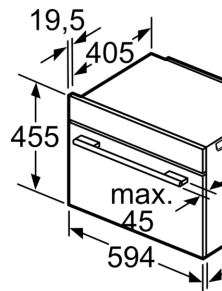

**Serie 8, Inbouw stoomoven, 60 x 45
cm, Carbonzwart
CDG834AC0**

Plaats voor
apparaataanslu
320 x 115

Inbouw met één

Wordt het comp
kookzone ingeb
gehouden worde
dikte (eventueel