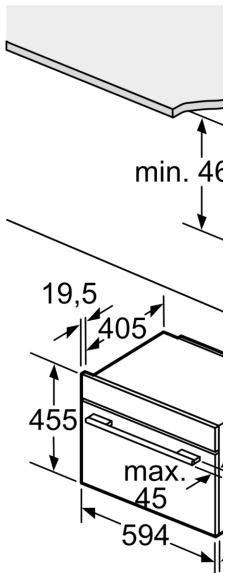

**Serie 8, Inbouw stoomoven, 60 x 45
cm, Carbonzwart
CDG834AC0**

Plaats voor
apparaataanslu
320 x 115

Inbouw met één

Wordt het comp
kookzone ingeb
gehouden worde
dikte (eventueel