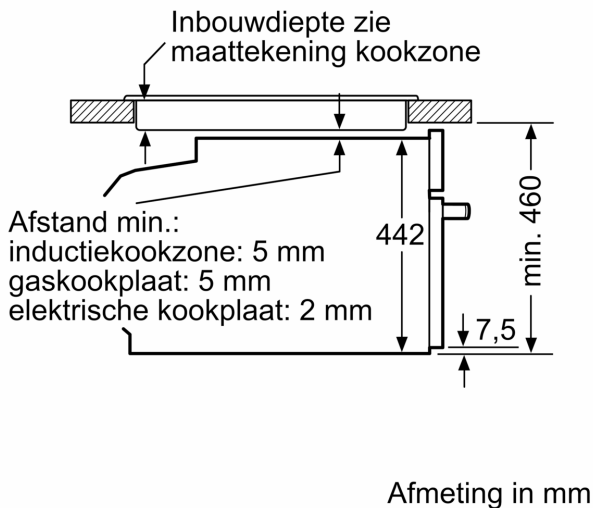

Type stekker: Schuko/Gardy-stekker met aarding
 Frequentie: 50; 60 Hz
 Spanning: 220-240 V
 Minimale smeltveiligheid: 10 A
 Aansluitvermogen: 1750 W
 EAN-code: 4242005325870
 Lengte elektriciteits snoer: 150.0 cm
 Nettogewicht: 21.2 kg
 Deurmateriaal: Glas
 Materiaal bedieningspaneel: glas
 Afmetingen inclusief verpakking h x b x d: 536 x 655 x 710 mm
 Afmetingen van het toestel (hxbxd): 455x594x548 mm
 Inbouwafmetingen: 450-455 x 560-568 x 550 mm
 Inbouw/vrijstaand: Inbouw
 Meegeleverde toebehoren: .. 1 x Stoomreservoir met gaatjes, formaat L, 1 x Stoomreservoir zonder gaatjes, formaat L, 1 x Spons

- Afmetingen toestel (HxBxD): 455 x 594 x 548 mm
- Inbouwafmetingen (HxBxD): 450-455 x 560-568 x 550 mm
- Voor afmetingen en inbouwmaten van dit apparaat aub de maatschetsen aanhouden

Oventype / verwarmingswijzen:

Technische informatie:

- Lengte aansluitkabel: 150 cm
- Nominale spanning: 220 - 240 V
- Totale aansluitwaarde: 1.75 kW

Afmetingen:

Serie 8, Inbouw stoomoven, 60 x 45 cm, Zwart CDG714XB1

Inbouw met één kookzone.

Wordt het compacte apparaat onder een kookzone ingebouwd, dan moet rekening gehouden worden met de volgende werkbladdikte (eventueel incl. onderconstructie).

Kookzone-type	min. werkbladdikte	
	opgebouwd	vlak
Inductiekookzone	42 mm	43 mm
Volledige oppervlak-inductiekookzone	52 mm	53 mm
gaskookplaat	32 mm	43 mm
elektrische kookplaat	32 mm	35 mm