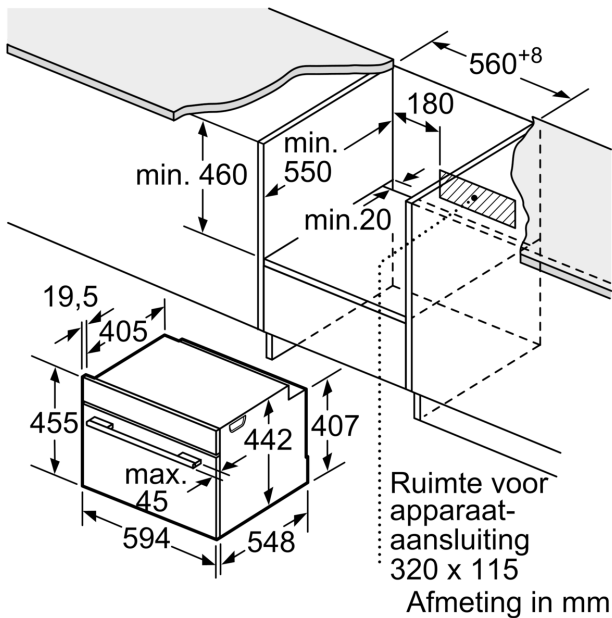

Type stekker: Schuko/Gardy-stekker met aarding
 Frequentie: 50; 60 Hz
 Spanning: 220-240 V
 Minimale smeltveiligheid: 10 A
 Aansluitvermogen: 1750 W
 EAN-code: 4242005325870
 Lengte elektriciteits snoer: 150.0 cm
 Nettogewicht: 21.2 kg
 Deurmateriaal: Glas
 Materiaal bedieningspaneel: glas
 Afmetingen inclusief verpakking h x b x d: 536 x 655 x 710 mm
 Afmetingen van het toestel (hxbxd): 455x594x548 mm
 Inbouwafmetingen: 450-455 x 560-568 x 550 mm
 Inbouw/vrijstaand: Inbouw
 Meegeleverde toebehoren: .. 1 x Stoomreservoir met gaatjes, formaat L, 1 x Stoomreservoir zonder gaatjes, formaat L, 1 x Spons

- Afmetingen toestel (HxBxD): 455 x 594 x 548 mm
- Inbouwafmetingen (HxBxD): 450-455 x 560-568 x 550 mm
- Voor afmetingen en inbouwmaten van dit apparaat aub de maatschetsen aanhouden

Oventype / verwarmingswijzen:

Toebehoren:

- 1 x Stoomreservoir met gaatjes, formaat L, 1 x Stoomreservoir zonder gaatjes, formaat L, 1 x Spons

Milieu / Zekerheid:

- Koel toestelfront Comfort: 40°C (oventemperatuur 180°C)
- Kinderbeveiliging
- Veiligheidsuitschakeling Start knop Deurcontactschakelaar

Technische informatie:

- Lengte aansluitkabel: 150 cm
- Nominale spanning: 220 - 240 V
- Totale aansluitwaarde: 1.75 kW

Afmetingen:

Serie 8, Inbouw stoomoven, 60 x 45 cm, Zwart CDG714XB1

Inbouw met één kookzone.