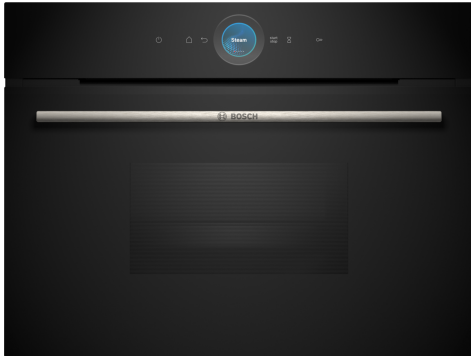

Serie 8, Inbouw stoomoven, 60 x 45 cm, Zwart CDG714XB1

1 x Stoomreservoir met gaatjes, 1 x Stoomreservoir zonder gaatjes, formaat L, 1 x Spons

- HEZ32WA00 Draadloze bluetooth kerntemperatuurmeter
- HEZ617000 Pizzavorm
- HEZ660050 decorstrip zwart (bedekt onderkant oven)
- HEZ660060 Decorlijst zwart
- HEZ915003 Glazen braadpan

De compacte stoomoven met digitale bedieningsring en TFT-touchdisplay. Voorbereid voedingsmiddelen met behoud van het aroma van vitamines. Home connect voor bediening via de App.

- **Digital Control Ring:** de eenvoudige en innovatieve manier om je oven in te stellen.
- **TFT Touch Display:** eenvoudig te bedienen dankzij de innovatieve Digital Control Ring en het TFT-aanraakscherm.
- **Oven Assistant met Voice Control:** altijd perfect het juiste programma.
- **Automatic Switch-off:** het kookproces stopt automatisch zodra het gerecht gaar is.
- **Favorieten:** sla je favoriete instellingen op en pas ze aan.

Type stekker: Schuko/Gardy-stekker met aarding
 Frequentie: 50; 60 Hz
 Spanning: 220-240 V
 Minimale smeltveiligheid: 10 A
 Aansluitvermogen: 1750 W
 EAN-code: 4242005325870
 Lengte elektriciteits snoer: 150.0 cm
 Nettogewicht: 21.2 kg
 Deurmateriaal: Glas
 Materiaal bedieningspaneel: glas
 Afmetingen inclusief verpakking h x b x d: 536 x 655 x 710 mm
 Afmetingen van het toestel (hxbxd): 455x594x548 mm
 Inbouwafmetingen: 450-455 x 560-568 x 550 mm
 Inbouw/vrijstaand: Inbouw
 Meegeleverde toebehoren: .. 1 x Stoomreservoir met gaatjes, formaat L, 1 x Stoomreservoir zonder gaatjes, formaat L, 1 x Spons

Serie 8, Inbouw stoomoven, 60 x 45 cm, Zwart CDG714XB1

De compacte stoomoven met digitale bedieningsring en TFT-touchdisplay. Voorbereid voedingsmiddelen met behoud van het aroma van vitamines. Home connect voor bediening via de App.