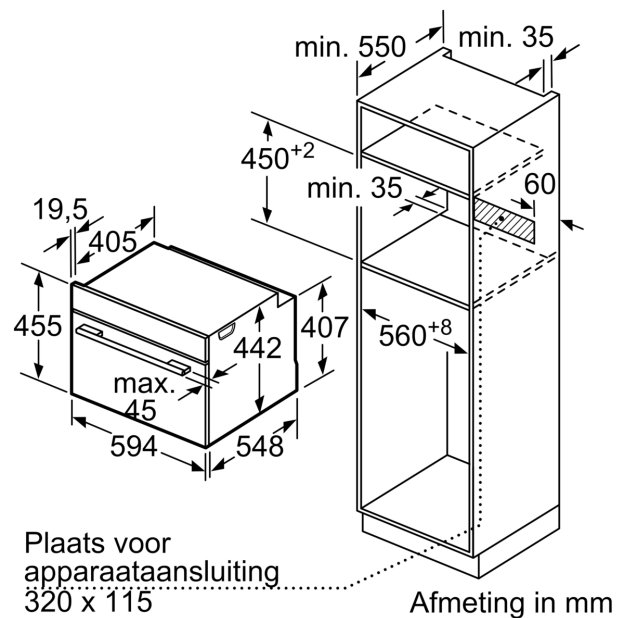

Type stekker: Schuko/Gardy-stekker met aarding
 Frequentie: 50; 60 Hz
 Spanning: 220-240 V
 Minimale smeltveiligheid: 10 A
 Aansluitvermogen: 1750 W
 EAN-code: 4242005325870
 Lengte elektriciteits snoer: 150.0 cm
 Nettogewicht: 21.2 kg
 Deurmateriaal: Glas
 Materiaal bedieningspaneel: glas
 Afmetingen inclusief verpakking h x b x d: 536 x 655 x 710 mm
 Afmetingen van het toestel (hxbxd): 455x594x548 mm
 Inbouwafmetingen: 450-455 x 560-568 x 550 mm
 Inbouw/vrijstaand: Inbouw
 Meegeleverde toebehoren: .. 1 x Stoomreservoir met gaatjes, formaat L, 1 x Stoomreservoir zonder gaatjes, formaat L, 1 x Spons

- Afmetingen toestel (HxBxD): 455 x 594 x 548 mm
- Inbouwafmetingen (HxBxD): 450-455 x 560-568 x 550 mm
- Voor afmetingen en inbouwmaten van dit apparaat aub de maatschetsen aanhouden

Oventype / verwarmingswijzen:

Toebehoren:

- 1 x Stoomreservoir met gaatjes, formaat L, 1 x Stoomreservoir zonder gaatjes, formaat L, 1 x Spons

Milieu / Zekerheid:

- Koel toestelfront Comfort: 40°C (oventemperatuur 180°C)
- Kinderbeveiliging
- Veiligheidsuitschakeling Start knop Deurcontactschakelaar

Technische informatie:

- Lengte aansluitkabel: 150 cm
- Nominale spanning: 220 - 240 V
- Totale aansluitwaarde: 1.75 kW

Afmetingen:

Serie 8, Inbouw stoomoven, 60 x 45 cm, Zwart CDG714XB1

Inbouw met één kookzone.