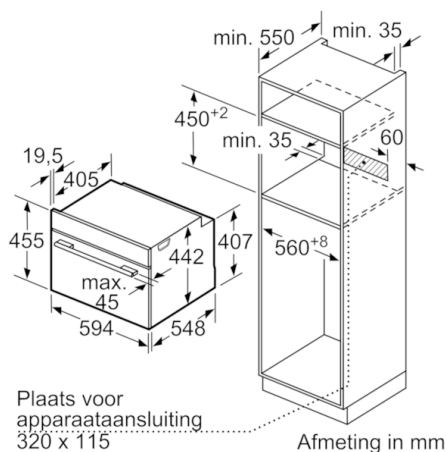

Technische gegevens

Frontkleur / -materiaal :	wit
Uitvoering :	Inbouw
Inbouwfmetingen :	450-455 x 560-568 x 550
Afmetingen van het toestel (mm) :	455 x 594 x 548
Afmetingen inclusief verpakking hxbxd (mm) :	520 x 650 x 710
Materiaal bedieningspaneel :	glas
Deurmateriaal :	Glas
Nettogewicht (kg) :	25,023
Keurmerken :	CE, VDE
Lengte elektriciteits snoer (cm) :	150
EAN-code :	4242002807379
Aansluitwaarde (W) :	1750
Minimale smeltveiligheid (A) :	10
Spanning (V) :	220-240
Frequentie (Hz) :	60; 50
Type stekker :	Schuko-/Gardy. met aarding
Keurmerken :	CE, VDE

Inbouw met één kookzone.

Afmeting in mm

Wordt het compacte apparaat onder een kookzone ingebouwd, dan moet rekening gehouden worden met de volgende werkbladdikte (eventueel incl. onderconstructie).

Kookzone-type	min. werkbladdikte	
	opgebouwd	vlak
Inductiekookzone	42 mm	43 mm
Volledige oppervlak-inductiekookzone	52 mm	53 mm
gaskookplaat	32 mm	43 mm
elektrische kookplaat	32 mm	35 mm

Afmeting in mm

Afmeting in mm

Afmeting in mm