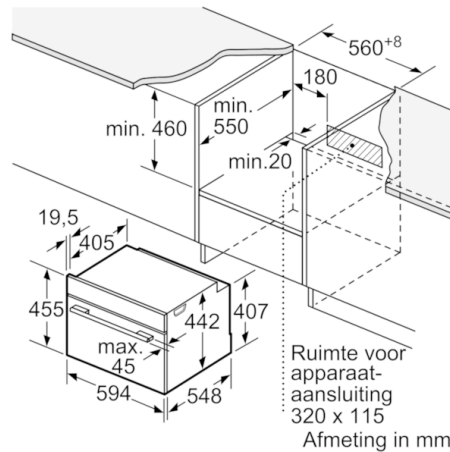

Technische gegevens

Frontkleur / -materiaal :	wit
Uitvoering :	Inbouw
Inbouwfmetingen :	450-455 x 560-568 x 550
Afmetingen van het toestel (mm) :	455 x 594 x 548
Afmetingen inclusief verpakking hxbxd (mm) :	520 x 650 x 710
Materiaal bedieningspaneel :	glas
Deurmateriaal :	Glas
Nettogewicht (kg) :	25,023
Keurmerken :	CE, VDE
Lengte elektriciteits snoer (cm) :	150
EAN-code :	4242002807379
Aansluitwaarde (W) :	1750
Minimale smeltveiligheid (A) :	10
Spanning (V) :	220-240
Frequentie (Hz) :	60; 50
Type stekker :	Schuko-/Gardy. met aarding
Keurmerken :	CE, VDE

Design:

- Intuïtieve bedieningsring
- Binnenruimte in inox

Toebehoren:

- 1 x Stoomreservoir met gaatjes, formaat L, 1 x Stoomreservoir zonder gaatjes, formaat L, 1 x Spons

Serie | 8, Inbouw stoomoven, wit CDG634BW1

Inbouw met één kookzone.

Afmeting in mm

Wordt het compacte apparaat onder een kookzone ingebouwd, dan moet rekening gehouden worden met de volgende werkbladdikte (eventueel incl. onderconstructie).

Kookzone-type	min. werkbladdikte	
	opgebouwd	vlak
Inductiekookzone	42 mm	43 mm
Volledige oppervlak-inductiekookzone	52 mm	53 mm
gaskookplaat	32 mm	43 mm
elektrische kookplaat	32 mm	35 mm

Afmeting in mm

Afmeting in mm

Afmeting in mm