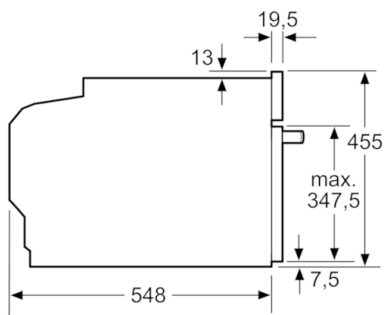

Technische gegevens

Frontkleur / -materiaal :	wit
Uitvoering :	Inbouw
Inbouwfmetingen :	450-455 x 560-568 x 550
Afmetingen van het toestel (mm) :	455 x 594 x 548
Afmetingen inclusief verpakking hxbxd (mm) :	520 x 650 x 710
Materiaal bedieningspaneel :	glas
Deurmateriaal :	Glas
Nettogewicht (kg) :	25,023
Keurmerken :	CE, VDE
Lengte elektriciteits snoer (cm) :	150
EAN-code :	4242002807379
Aansluitwaarde (W) :	1750
Minimale smeltveiligheid (A) :	10
Spanning (V) :	220-240
Frequentie (Hz) :	60; 50
Type stekker :	Schuko-/Gardy. met aarding
Keurmerken :	CE, VDE

Design:

- Intuïtieve bedieningsring
- Binnenruimte in inox

Toebehoren:

- 1 x Stoomreservoir met gaatjes, formaat L, 1 x Stoomreservoir zonder gaatjes, formaat L, 1 x Spons

Serie | 8, Inbouw stoomoven, wit CDG634BW1

Inbouw met één kookzone.

Afmeting in mm

Wordt het compacte apparaat onder een kookzone ingebouwd, dan moet rekening gehouden worden met de volgende werkbladdikte (eventueel incl. onderconstructie).

Kookzone-type	min. werkbladdikte	
	opgebouwd	vlak
Inductiekookzone	42 mm	43 mm
Volledige oppervlak-inductiekookzone	52 mm	53 mm
gaskookplaat	32 mm	43 mm
elektrische kookplaat	32 mm	35 mm

Afmeting in mm

Afmeting in mm

Afmeting in mm