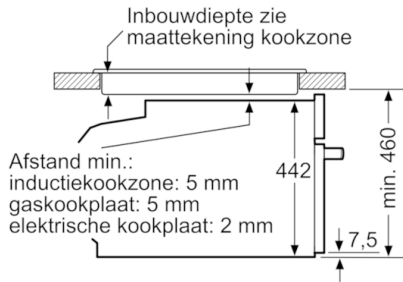

Technische gegevens

Frontkleur / -materiaal :	wit
Uitvoering :	Inbouw
Inbouwfmetingen :	450-455 x 560-568 x 550
Afmetingen van het toestel (mm) :	455 x 594 x 548
Afmetingen inclusief verpakking hxbxd (mm) :	520 x 650 x 710
Materiaal bedieningspaneel :	glas
Deurmateriaal :	Glas
Nettogewicht (kg) :	25,023
Keurmerken :	CE, VDE
Lengte elektriciteits snoer (cm) :	150
EAN-code :	4242002807379
Aansluitwaarde (W) :	1750
Minimale smeltveiligheid (A) :	10
Spanning (V) :	220-240
Frequentie (Hz) :	60; 50
Type stekker :	Schuko-/Gardy. met aarding
Keurmerken :	CE, VDE

Serie | 8, Inbouw stoomoven, wit CDG634BW1

De compacte stoomoven: voor een zachte bereiding van het eten die aroma en vitamines behoudt.

Technische informatie:

- Lengte aansluitkabel: 150 cm
- Totale aansluitwaarde: 1.75 kW
- Afmetingen toestel (HxBxD): 455 x 594 x 548 mm
- Inbouwafmetingen (HxBxD): 450-455 x 560-568 x 550 mm

Design:

- Intuïtieve bedieningsring
- Binnenruimte in inox

Toebehoren:

- 1 x Stoomreservoir met gaatjes, formaat L, 1 x Stoomreservoir zonder gaatjes, formaat L, 1 x Spons

Serie | 8, Inbouw stoomoven, wit CDG634BW1

Inbouw met één kookzone.

Afmeting in mm

Wordt het compacte apparaat onder een kookzone ingebouwd, dan moet rekening gehouden worden met de volgende werkbladdikte (eventueel incl. onderconstructie).

Kookzone-type	min. werkbladdikte	
	opgebouwd	vlak
Inductiekookzone	42 mm	43 mm
Volledige oppervlak-inductiekookzone	52 mm	53 mm
gaskookplaat	32 mm	43 mm
elektrische kookplaat	32 mm	35 mm