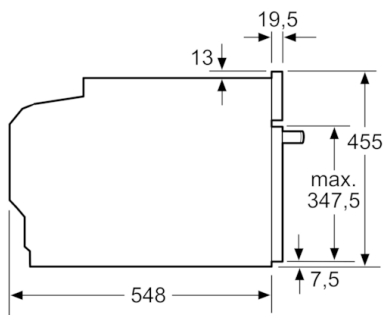

Design:

Toebehoren:

- 1 x Stoomreservoir met gaatjes, formaat L, 1 x Stoomreservoir zonder gaatjes, formaat L, 1 x Spons

Technische informatie:

- Lengte aansluitkabel: 150 cm
- Totale aansluitwaarde: 1.75 kW
- Afmetingen toestel (HxBxD): 455 x 594 x 548 mm

**Serie | 8, Inbouw stoomoven, 60 x 45 cm,
zwart
CDG634BB1**

Inbouw met één kookzone.

Afmeting in mm

Wordt het compacte apparaat onder een kookzone ingebouwd, dan moet rekening gehouden worden met de volgende werkbladdikte (eventueel incl. onderconstructie).

Kookzone-type	min. werkbladdikte	
	opgebouwd	vlak
Inductiekookzone	42 mm	43 mm
Volledige oppervlak-inductiekookzone	52 mm	53 mm
gaskookplaat	32 mm	43 mm
elektrische kookplaat	32 mm	35 mm

Afmeting in mm