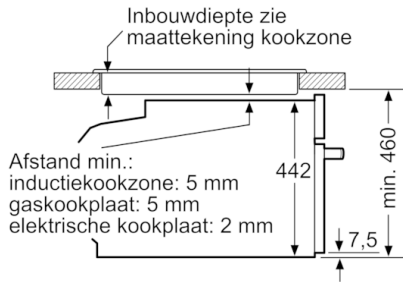

Design:

Toebehoren:

- 1 x Stoomreservoir met gaatjes, formaat L, 1 x Stoomreservoir zonder gaatjes, formaat L, 1 x Spons

Technische informatie:

- Lengte aansluitkabel: 150 cm
- Totale aansluitwaarde: 1.75 kW
- Afmetingen toestel (HxBxD): 455 x 594 x 548 mm

**Serie | 8, Inbouw stoomoven, 60 x 45 cm,
zwart
CDG634BB1**

Inbouw met één kookzone.

Afmeting in mm

Wordt het compacte apparaat onder een kookzone ingebouwd, dan moet rekening gehouden worden met de volgende werkbladdikte (eventueel incl. onderconstructie).

Kookzone-type	min. werkbladdikte	
	opgebouwd	vlak
Inductiekookzone	42 mm	43 mm
Volledige oppervlak-inductiekookzone	52 mm	53 mm
gaskookplaat	32 mm	43 mm
elektrische kookplaat	32 mm	35 mm

Afmeting in mm