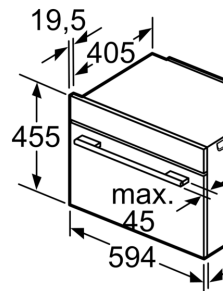

Technische gegevens

Type stekker: Schuko/Gardy-stekker met aarding
Frequentie: 50; 60 Hz
Spanning: 220-240 V
Minimale smeltveiligheid: 10 A
Aansluitvermogen: 1750 W
EAN-code: 4242005101733
Lengte elektriciteits snoer: 150.0 cm
Nettogewicht: 24.6 kg
Deurmateriaal: Glas
Materiaal bedieningspaneel: glas
Afmetingen inclusief verpakking hxbxd: 520 x 650 x 710 mm
Afmetingen van het toestel: 455 x 594 x 548 mm
Inbouwafmetingen: 450-455 x 560-568 x 550 mm
Inbouw/vrijstaand: Inbouw
Meegeleverde toebehoren: .. 1 x Stoomreservoir met gaatjes, formaat L, 1 x Stoomreservoir zonder gaatjes, formaat L, 1 x Spons

Technische informatie:

- Lengte aansluitkabel: 150 cm
- Nominale spanning: 220 - 240 V
- Totale aansluitwaarde: 1.75 kW

Afmetingen:

- Afmetingen toestel (HxBxD): 455 x 594 x 548 mm
- Inbouwafmetingen (HxBxD): 450-455 x 560-568 x 550 mm
- Voor afmetingen en inbouwmaten van dit apparaat aub de maatschetsen aanhouden
- We raden u aan om complementaire producten binnen SER8 te kiezen om een optimale ontwerpcombinatie van uw inbouwtoestellen te verzekeren.

**Serie 8, Inbouw stoomoven, 60 x 45
cm, Zwart
CDG634AB0**

Plaats voor
apparaataanslu
320 x 115

Inbouw met één

Wordt het comp
kookzone ingeb
gehouden worde
dikte (eventueel

Afstand min.:
inductiekookzo
gaskookplaat: 4
elektrische koo