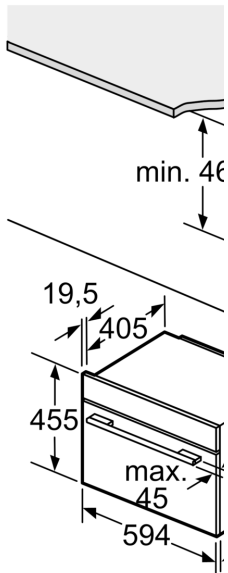

**Serie 8, Inbouw stoomoven, 60 x 45
cm, Zwart
CDG634AB0**

Plaats voor
apparaataanslu
320 x 115

Inbouw met één

Wordt het comp
kookzone ingeb
gehouden worde
dikte (eventueel