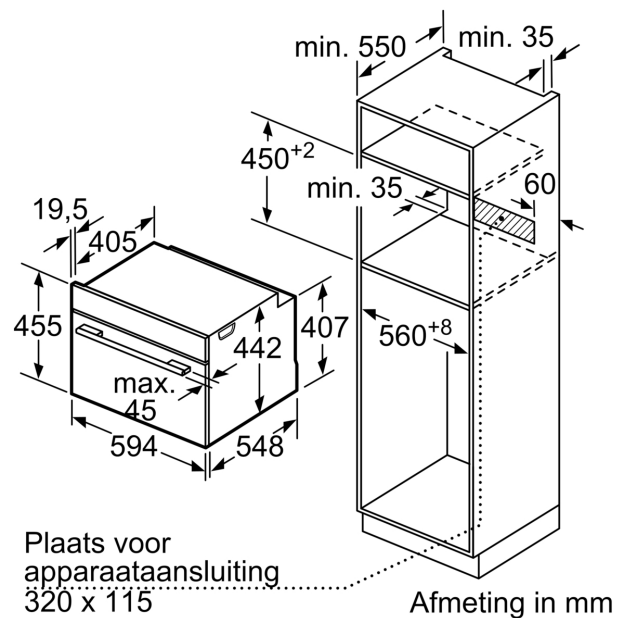

Technische informatie:

- Lengte aansluitkabel: 150 cm
- Nominale spanning: 220 - 240 V
- Totale aansluitwaarde: 2.9 kW
- Energieklasse (volgens EU norm 65/2014): A+(op een schaal van A+++ t/m D)
- Energieverbruik bij boven- en onderwarmte: 0.73 kWh
- Energieverbruik bij hetelucht: 0.61 kWh
- Aantal ovenruimtes: 1 Verwarmingsbron: elektrisch Inhoud oven: 47 l

Afmetingen:

- Afmetingen toestel (HxBxD): 455 x 594 x 548 mm
- Inbouwaafmetingen (HxBxD): 450-455 x 560-568 x 550 mm
- Voor afmetingen en inbouwmaten van dit apparaat aub de maatschetsen aanhouden

**Serie 8, Compacte oven, 60 x 45 cm,
Zwart
CBG7341B1**

Inbouw van twee apparaten boven elkaar
Luchtverversing

A: Luchtinvoeropening $\geq 200 \text{ cm}^2$

Inbouw met één kookzone.

Wordt het compacte apparaat onder een kookzone ingebouwd, dan moet rekening gehouden worden met de volgende werkbladdikte (eventueel incl. onderconstructie).

Kookzone-type	min. werkbladdikte	
	opgebouwd	vlak
Inductiekookzone	42 mm	43 mm
Volledige oppervlak-inductiekookzone	52 mm	53 mm
gaskookplaat	32 mm	43 mm
elektrische kookplaat	32 mm	35 mm