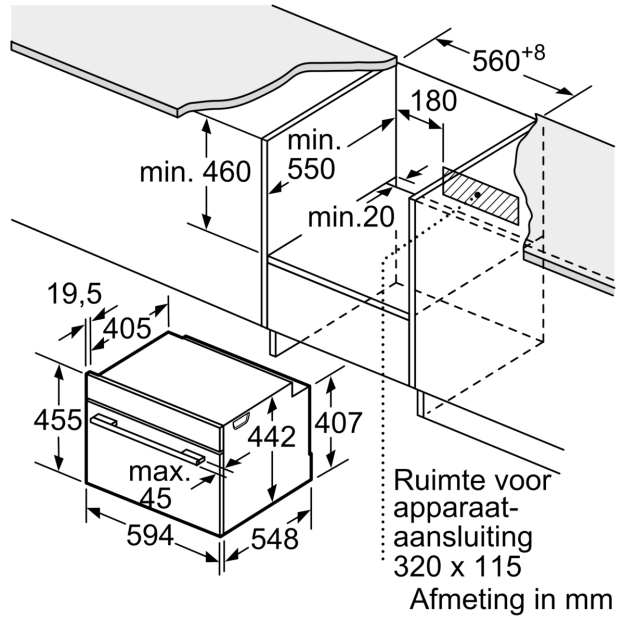

Technische informatie:

- Lengte aansluitkabel: 150 cm
- Nominale spanning: 220 - 240 V
- Totale aansluitwaarde: 2.9 kW
- Energieklasse (volgens EU norm 65/2014): A+(op een schaal van A+++ t/m D)
- Energieverbruik bij boven- en onderwarmte: 0.73 kWh
- Energieverbruik bij hetelucht: 0.61 kWh
- Aantal ovenruimtes: 1 Verwarmingsbron: elektrisch Inhoud oven: 47 l

Afmetingen:

- Afmetingen toestel (HxBxD): 455 x 594 x 548 mm
- Inbouwaafmetingen (HxBxD): 450-455 x 560-568 x 550 mm
- Voor afmetingen en inbouwmaten van dit apparaat aub de maatschetsen aanhouden

**Serie 8, Compacte oven, 60 x 45 cm,
Zwart
CBG7341B1**

Inbouw van twee apparaten boven elkaar
Luchtverversing

A: Luchtinvoeropening $\geq 200 \text{ cm}^2$

Inbouw met één kookzone.

Wordt het compacte apparaat onder een kookzone ingebouwd, dan moet rekening gehouden worden met de volgende werkbladdikte (eventueel incl. onderconstructie).

Kookzone-type	min. werkbladdikte	
	opgebouwd	vlak
Inductiekookzone	42 mm	43 mm
Volledige oppervlak-inductiekookzone	52 mm	53 mm
gaskookplaat	32 mm	43 mm
elektrische kookplaat	32 mm	35 mm