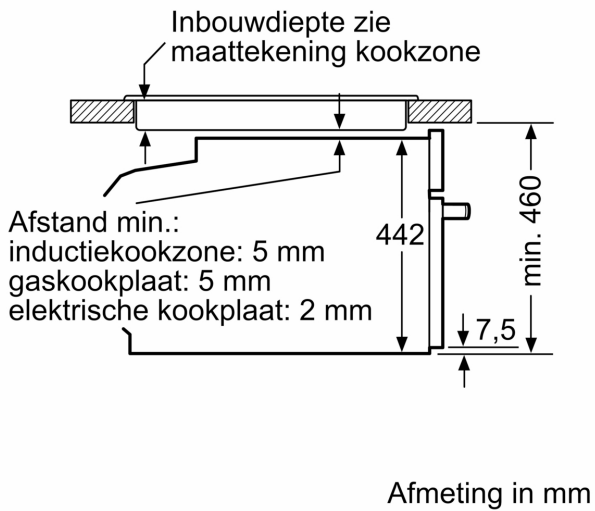

Technische informatie:

- Lengte aansluitkabel: 150 cm
- Nominale spanning: 220 - 240 V
- Totale aansluitwaarde: 2.9 kW
- Energieklasse (volgens EU norm 65/2014): A+(op een schaal van A+++ t/m D)
- Energieverbruik bij boven- en onderwarmte: 0.73 kWh
- Energieverbruik bij hetelucht: 0.61 kWh
- Aantal ovenruimtes: 1 Verwarmingsbron: elektrisch Inhoud oven: 47 l

Afmetingen:

- Afmetingen toestel (HxBxD): 455 x 594 x 548 mm
- Inbouwaafmetingen (HxBxD): 450-455 x 560-568 x 550 mm
- Voor afmetingen en inbouwmaten van dit apparaat aub de maatschetsen aanhouden

**Serie 8, Compacte oven, 60 x 45 cm,
Zwart
CBG7341B1**

Inbouw van twee apparaten boven elkaar
Luchtverversing

A: Luchtinvoeropening $\geq 200 \text{ cm}^2$

Inbouw met één kookzone.

Wordt het compacte apparaat onder een kookzone ingebouwd, dan moet rekening gehouden worden met de volgende werkbladdikte (eventueel incl. onderconstructie).

Kookzone-type	min. werkbladdikte	
	opgebouwd	vlak
Inductiekookzone	42 mm	43 mm
Volledige oppervlak-inductiekookzone	52 mm	53 mm
gaskookplaat	32 mm	43 mm
elektrische kookplaat	32 mm	35 mm