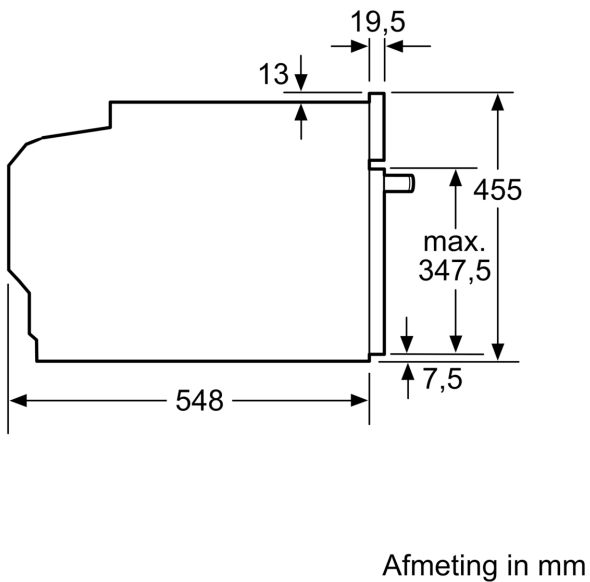

Technische informatie:

- Lengte aansluitkabel: 150 cm
- Nominale spanning: 220 - 240 V
- Totale aansluitwaarde: 2.9 kW
- Energieklasse (volgens EU norm 65/2014): A+(op een schaal van A+++ t/m D)
- Energieverbruik bij boven- en onderwarmte: 0.73 kWh
- Energieverbruik bij hetelucht: 0.61 kWh
- Aantal ovenruimtes: 1 Verwarmingsbron: elektrisch Inhoud oven: 47 l

Afmetingen:

- Afmetingen toestel (HxBxD): 455 x 594 x 548 mm
- Inbouwaafmetingen (HxBxD): 450-455 x 560-568 x 550 mm
- Voor afmetingen en inbouwmaten van dit apparaat aub de maatschetsen aanhouden

**Serie 8, Compacte oven, 60 x 45 cm,
Zwart
CBG7341B1**

Inbouw van twee apparaten boven elkaar
Luchtverversing

A: Luchtinvoeropening $\geq 200 \text{ cm}^2$

Inbouw met één kookzone.

Wordt het compacte apparaat onder een kookzone ingebouwd, dan moet rekening gehouden worden met de volgende werkbladdikte (eventueel incl. onderconstructie).

Kookzone-type	min. werkbladdikte	
	opgebouwd	vlak
Inductiekookzone	42 mm	43 mm
Volledige oppervlak-inductiekookzone	52 mm	53 mm
gaskookplaat	32 mm	43 mm
elektrische kookplaat	32 mm	35 mm