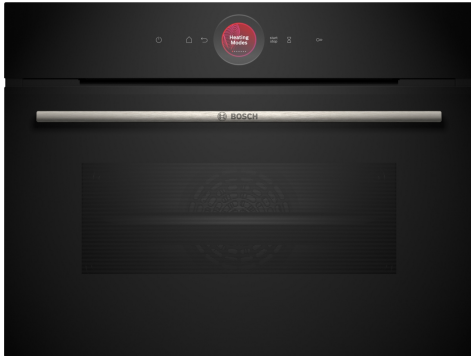

**Serie 8, Compacte oven, 60 x 45 cm,
Zwart
CBG7341B1**

De compact bakoven met digitale bedieningsring en TFT-touchdisplay. Assist functie voor maaltijden, Air fry functie en Home Connect voor bediening via de App.

- **Digital Control Ring:** de eenvoudige en innovatieve manier om je oven in te stellen.
- **TFT Touch Display:** eenvoudig te bedienen dankzij de innovatieve Digital Control Ring en het TFT-aanraakscherm.
- **Automatic Switch-off:** het kookproces stopt automatisch zodra het gerecht gaar is.
- **Oven Assistant met Voice Control:** altijd perfect het juiste programma.
- **Receptenwereld:** overheerlijke inspiratie voor jouw kookavonturen.

Serie 8, Compacte oven, 60 x 45 cm, Zwart CBG7341B1

De compact bakoven met digitale bedieningsring en TFT-touchdisplay. Assist functie voor maaltijden, Air fry functie en Home Connect voor bediening via de App.