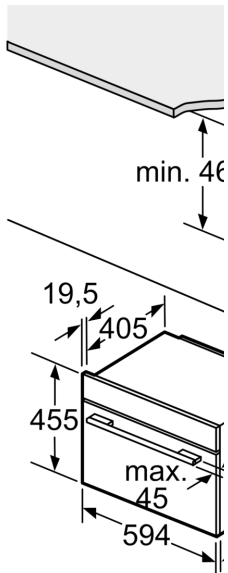

Technische informatie:

- Lengte aansluitkabel: 150 cm
- Nominale spanning: 220 - 240 V
- Totale aansluitwaarde: 2.99 kW
- Energieklasse (volgens EU norm 65/2014): A+(op een schaal van A+++ t/m D)
- Energieverbruik bij boven- en onderwarmte:0.73 kWh
- Energieverbruik bij hetelucht:0.61 kWh
- Aantal ovenruimtes: 1 Verwarmingsbron: elektrisch Inhoud oven:47 l

Afmetingen:

- Afmetingen toestel (HxBxD): 455 x 594 x 548 mm

- Inbouwafmetingen (HxBxD): 450-455 x 560-568 x 550 mm
- Voor afmetingen en inbouwmaten van dit apparaat aub de

**Serie 8, Compacte oven, 60 x 45 cm,
Inox
CBG635BS3**