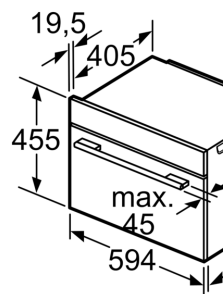

Technische informatie:

- Lengte aansluitkabel: 150 cm
- Nominale spanning: 220 - 240 V
- Totale aansluitwaarde: 2.99 kW
- Energieklasse (volgens EU norm 65/2014): A+(op een schaal van A+++ t/m D)
- Energieverbruik bij boven- en onderwarmte:0.73 kWh
- Energieverbruik bij hetelucht:0.61 kWh
- Aantal ovenruimtes: 1 Verwarmingsbron: elektrisch Inhoud oven:47 l

Afmetingen:

- Afmetingen toestel (HxBxD): 455 x 594 x 548 mm

- Inbouwafmetingen (HxBxD): 450-455 x 560-568 x 550 mm
- Voor afmetingen en inbouwmaten van dit apparaat aub de

**Serie 8, Compacte oven, 60 x 45 cm,
Inox
CBG635BS3**

Plaats voor
apparaataanslu
320 x 115

Inbouw met één

Wordt het compacte kookzone ingebouwd gehouden worden de dikte (eventueel

Afstand min.:
inductiekookzone
gaskookplaat: 45
elektrische kookplaat

Kookzone-type