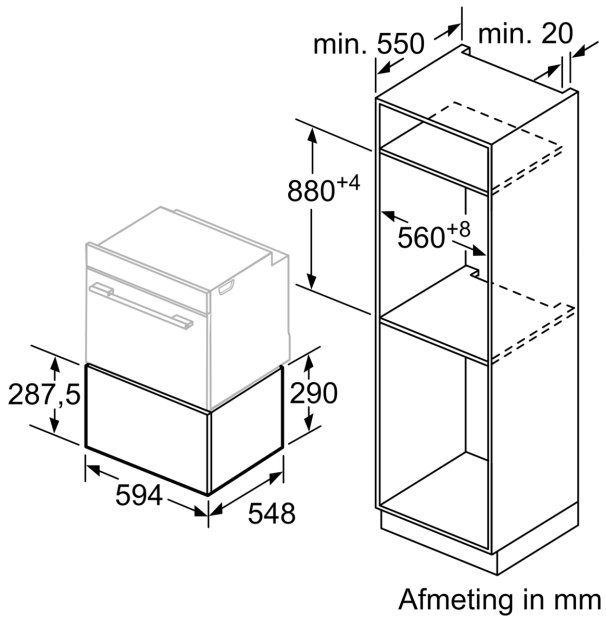

**Serie 8, Warmhoudlade, 60 x 29 cm,
Inox
BID630NS1**

- **Push-pull-mechanisme:** makkelijk openen en sluiten dankzij een slim veermechanisme.

Technische gegevens

Inbouw/vrijstaand:	Inbouw
Aantal couverts (diameter: 28 cm):	40
Maximum aantal espressokopjes:	192
Afmetingen van het toestel:	290 x 594 x 548 mm
Afmetingen inclusief verpakking hxbxd:	350 x 650 x 660 mm
Inbouwfmetingen:	290 x 560 x 550 mm
EAN-code:	4242002813912
Minimale smeltveiligheid:	10 A
Spanning:	220-240 V
Frequentie:	60; 50 Hz
Type stekker:	Schuko/Gardy-stekker met aarding

Optionele toebehoren

HEZ6WCC0 :

**Serie 8, Warmhoudlade, 60 x 29 cm,
Inox
BID630NS1**

Comfort :

- Verwarmingsplaat uit hardglas
- 4 temperatuurvermogens: ca. 30°C - 80°C
(glasoppervlaktetemperatuur)
- Max belading: 192 espressokopjes of 40 borden (26cm)
- Belading tot 25 kg

Technische informatie:

- Lengte aansluitkabel: 150 cm
- Afmetingen toestel (HxBxD): 290 x 594 x 548 mm
- Inbouwafmetingen (HxBxD): 290 x 560 - 568 x 550 mm

**Serie 8, Warmhoudlade, 60 x 29 cm,
Inox
BID630NS1**

Boven een warmhoudlade kunnen compacte bakovens met een apparaathoogte van 595 mm worden ingebouwd. Een tussenbodem is niet nodig.