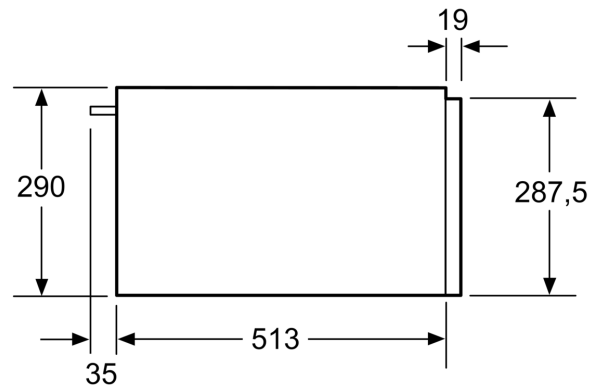

**Serie 8, Warmhoudlade, 60 x 29 cm,
Inox
BID630NS1**

- **Push-pull-mechanisme:** makkelijk openen en sluiten dankzij een slim veermechanisme.

Technische gegevens

Inbouw/vrijstaand:	Inbouw
Aantal couverts (diameter: 28 cm):	40
Maximum aantal espressokopjes:	192
Afmetingen van het toestel:	290 x 594 x 548 mm
Afmetingen inclusief verpakking hxbxd:	350 x 650 x 660 mm
Inbouwfmetingen:	290 x 560 x 550 mm
EAN-code:	4242002813912
Minimale smeltveiligheid:	10 A
Spanning:	220-240 V
Frequentie:	60; 50 Hz
Type stekker:	Schuko/Gardy-stekker met aarding

Optionele toebehoren

HEZ6WCC0 :

**Serie 8, Warmhoudlade, 60 x 29 cm,
Inox
BID630NS1**

Comfort :

- Verwarmingsplaat uit hardglas
- 4 temperatuurvermogens: ca. 30°C - 80°C
(glasoppervlaktetemperatuur)
- Max belading: 192 espressokopjes of 40 borden (26cm)
- Belading tot 25 kg

Technische informatie:

- Lengte aansluitkabel: 150 cm
- Afmetingen toestel (HxBxD): 290 x 594 x 548 mm
- Inbouwafmetingen (HxBxD): 290 x 560 - 568 x 550 mm

**Serie 8, Warmhoudlade, 60 x 29 cm,
Inox
BID630NS1**