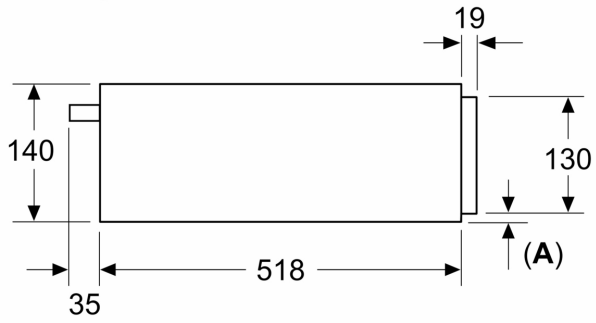

**Technische informatie:**

- Lengte aansluitkabel: 175 cm
- Totale aansluitwaarde: 0.82 kW
- Nominale spanning: 220 - 240 V

**Afmetingen:**

- Afmetingen toestel (HxBxD): 140 x 594 x 518 mm
- Inbouwfmetingen (HxBxD): 140 x 560 - 568 x 550 mm
- In het geval van installatie onder het werkblad is de installatieaccessoire met onderdeelnr. 9001698838 nodig
- Voor afmetingen en inbouwmaten van dit apparaat aub de maatschetsen aanhouden
- met de verwarmingsfuncties: Langzaam garen, Warmhouden, plate warming, cup warming
- Touch bediening

**Serie 8, Warmhoudlade, 60 x 14 cm,  
Zwart  
BIC9101B1**

Afmeting in mm

**A: 7,5 mm**

Compacte bakovens met apparaathoogte 455 mm kunnen zonder tussenbodem boven de warmhoudlade worden ingebouwd

Afmeting in mm