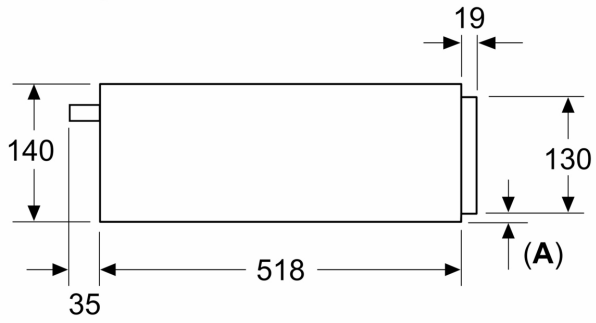

---

Inbouw/vrijstaand: ..... Inbouw  
Maximum aantal espressokopjes: .....64  
Afmetingen van het toestel (hxbxd): ..... 140x594x518 mm  
Afmetingen inclusief verpakking h x b x d: ..... 260 x 650 x 700 mm  
Inbouwfmetingen: ..... 140 x 560 x 550 mm  
EAN-code: ..... 4242005311804  
Minimale smeltveiligheid: ..... 10 A  
Spanning: ..... 220-240 V  
Frequentie: ..... 50; 60 Hz  
Type stekker: ..... Schuko/Gardy-stekker met aarding

**Technische informatie:**

- Lengte aansluitkabel: 175 cm
- Totale aansluitwaarde: 0.82 kW
- Nominale spanning: 220 - 240 V

**Afmetingen:**

- Afmetingen toestel (HxBxD): 140 x 594 x 518 mm
- Inbouwafmetingen (HxBxD): 140 x 560 - 568 x 550 mm
- In het geval van installatie onder het werkblad is de installatieaccessoire met onderdeelnr. 9001698838 nodig
- Voor afmetingen en inbouwmaten van dit apparaat aub de maatschetsen aanhouden

**Serie 8, Warmhoudlade, 60 x 14 cm,  
Zwart  
BIC7101B1**

Afmeting in mm

**A: 7,5 mm**

Compacte bakovens met apparaathoogte 455 mm kunnen zonder tussenbodem boven de warmhoudlade worden ingebouwd

Afmeting in mm